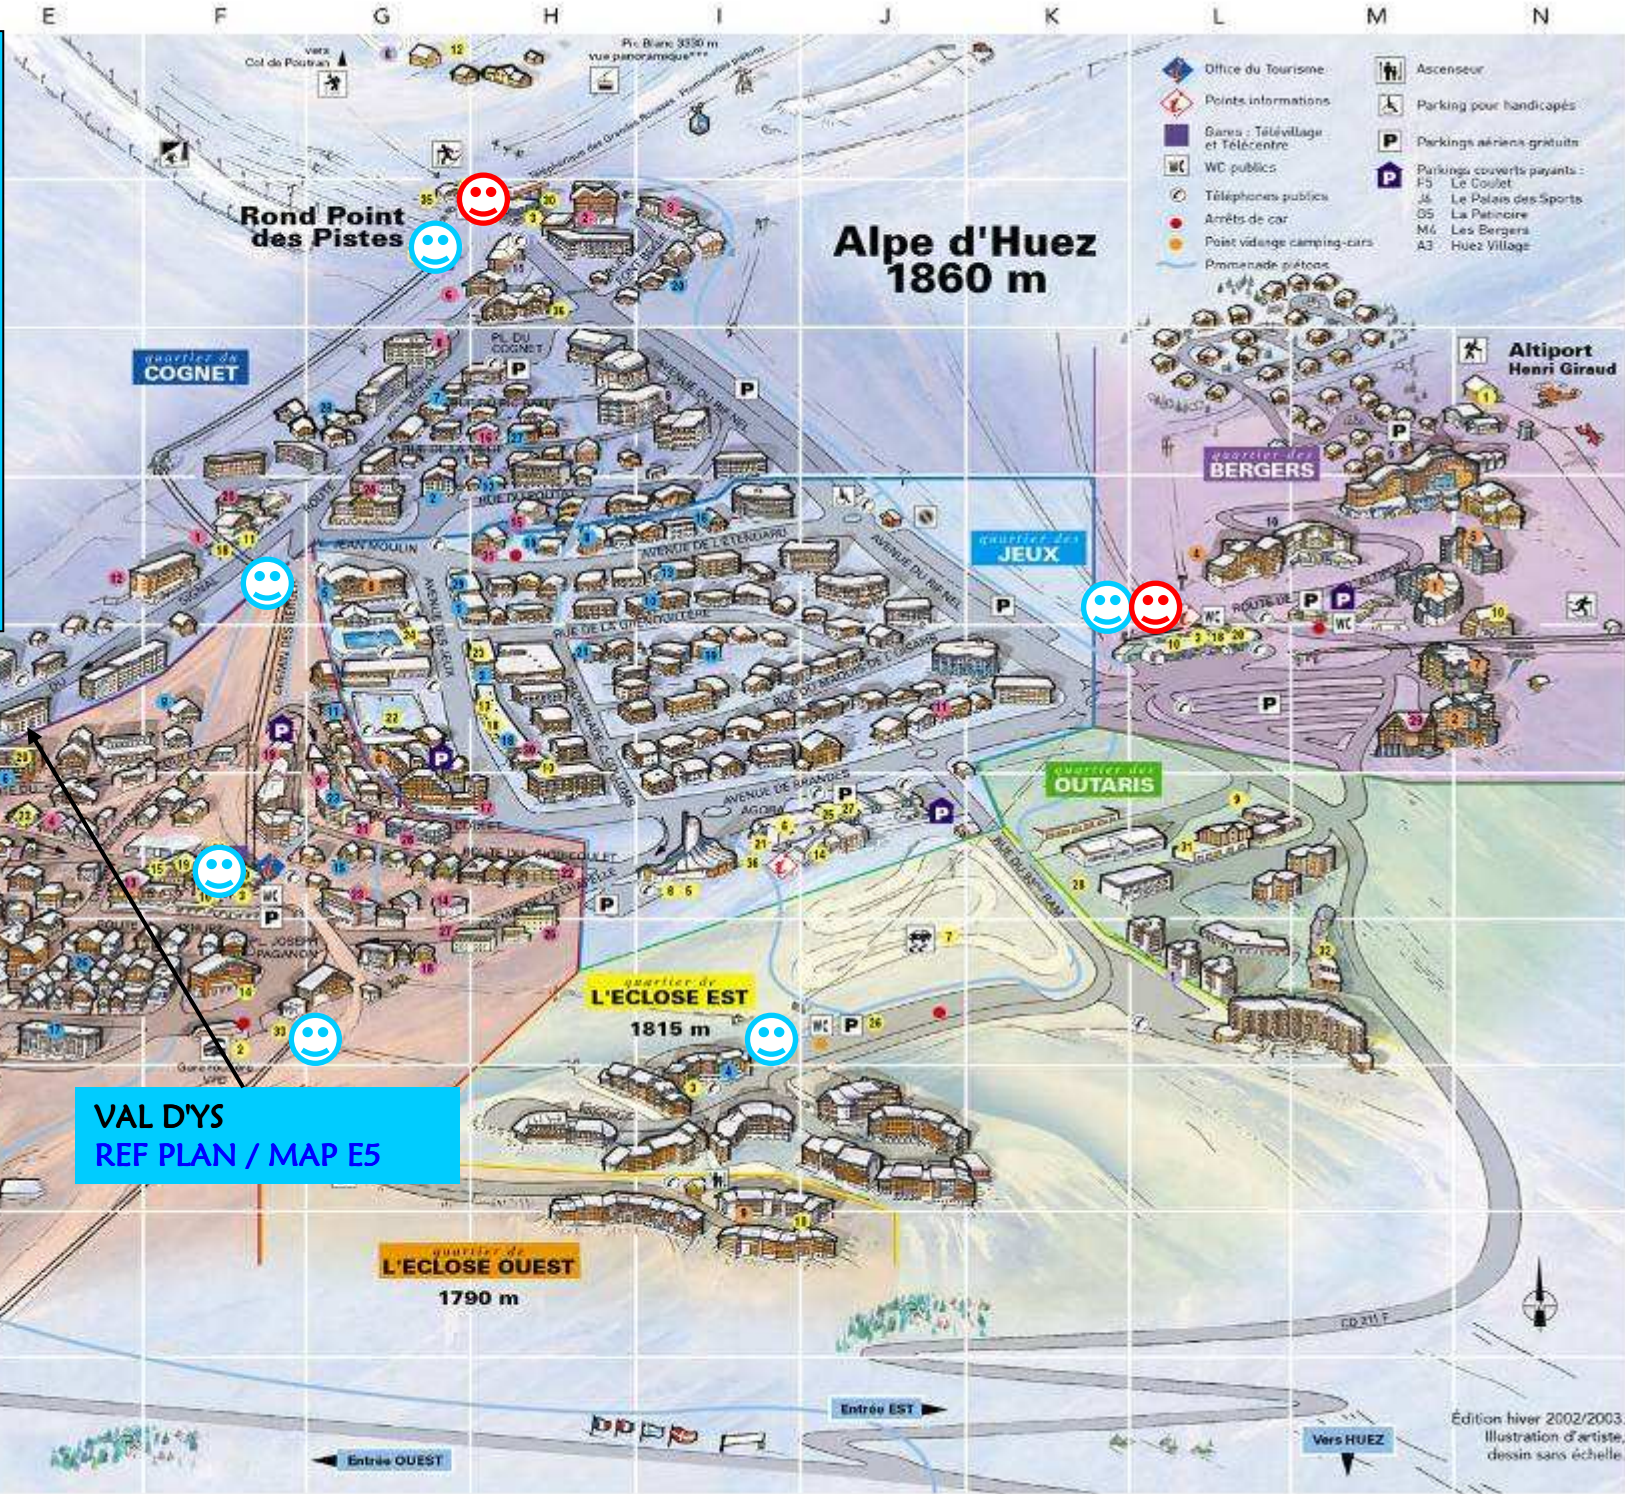

**IMMEUBLE - BUILDING :**

**VAL D'YS**  
Route du Signal  
38750 ALPE D'HUEZ

**ALTITUDE - HEIGHT = 1860m**

-  ECOLE DE SKI / SKI SCHOOL
-  REMONTEES MECANQUES  
SKI LIFTS

**VAL D'YS**  
REF PLAN / MAP E5

Édition hiver 2002/2003.  
Illustration d'artiste,  
dessin sans échelle.