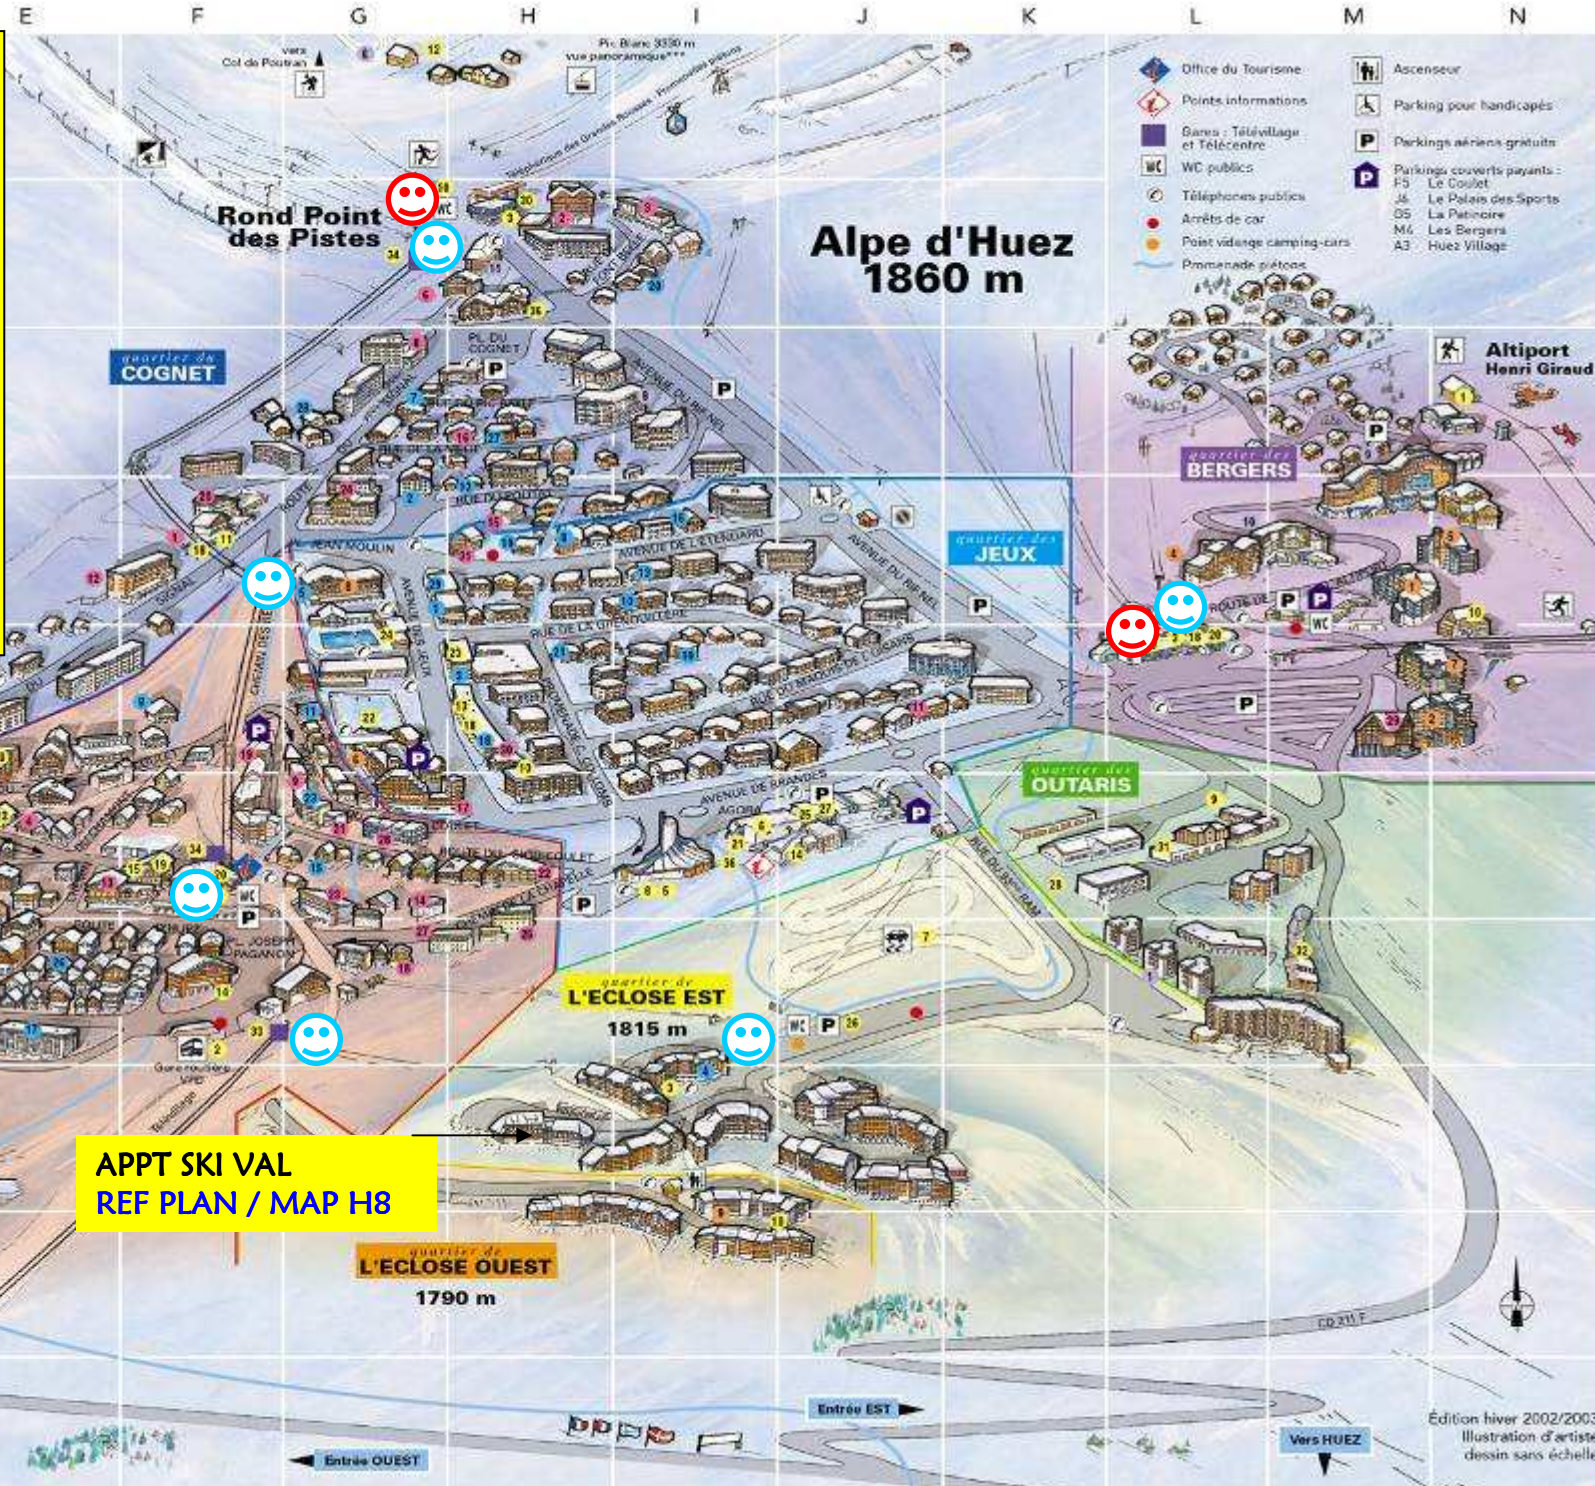

IMMEUBLE - BUILDING :

SKI VAL

**Quartier de l'Eclose OUEST
38750 ALPE D'HUEZ**

ALTITUDE - HEIGHT = 1815m

-  **ECOLE DE SKI / SKI SCHOOL**
-  **REMONTÉES MECANIQUES
SKI LIFTS**

**APPT SKI VAL
REF PLAN / MAP H3**

Édition hiver 2002/2003.
Illustration d'artiste,
dessin sans échelle.