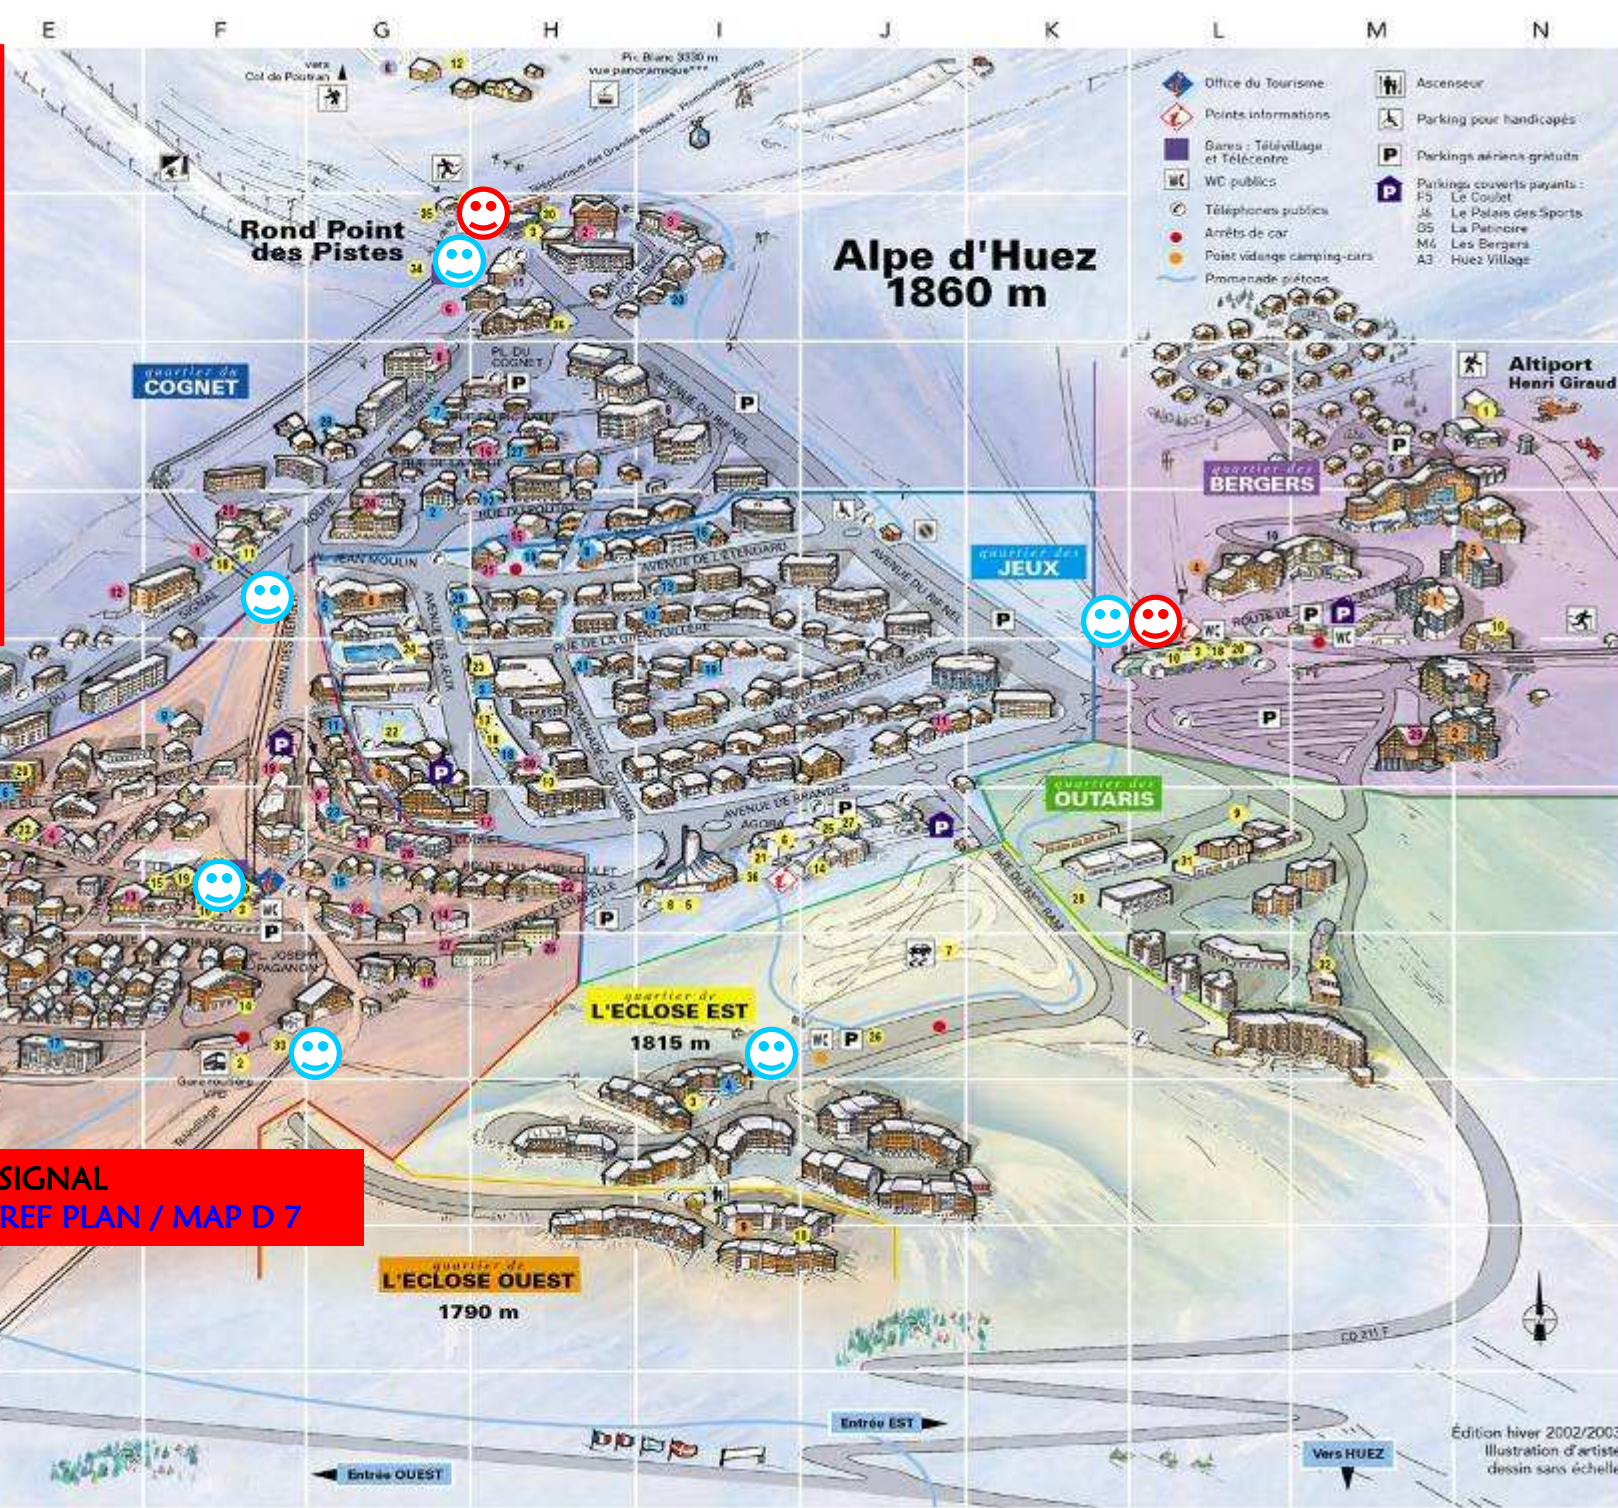

IMMEUBLE - BUILDING :

SIGNAL

Route d'huez
38750 ALPE D'HUEZ

ALTITUDE - HEIGHT = 1860m

 ECOLE DE SKI / SKI SCHOOL

 REMONTEES MECANQUES
SKI LIFTS

SIGNAL
REF PLAN / MAP D 7

Édition hiver 2002/2003.
Illustration d'artiste,
dessin sans échelle.