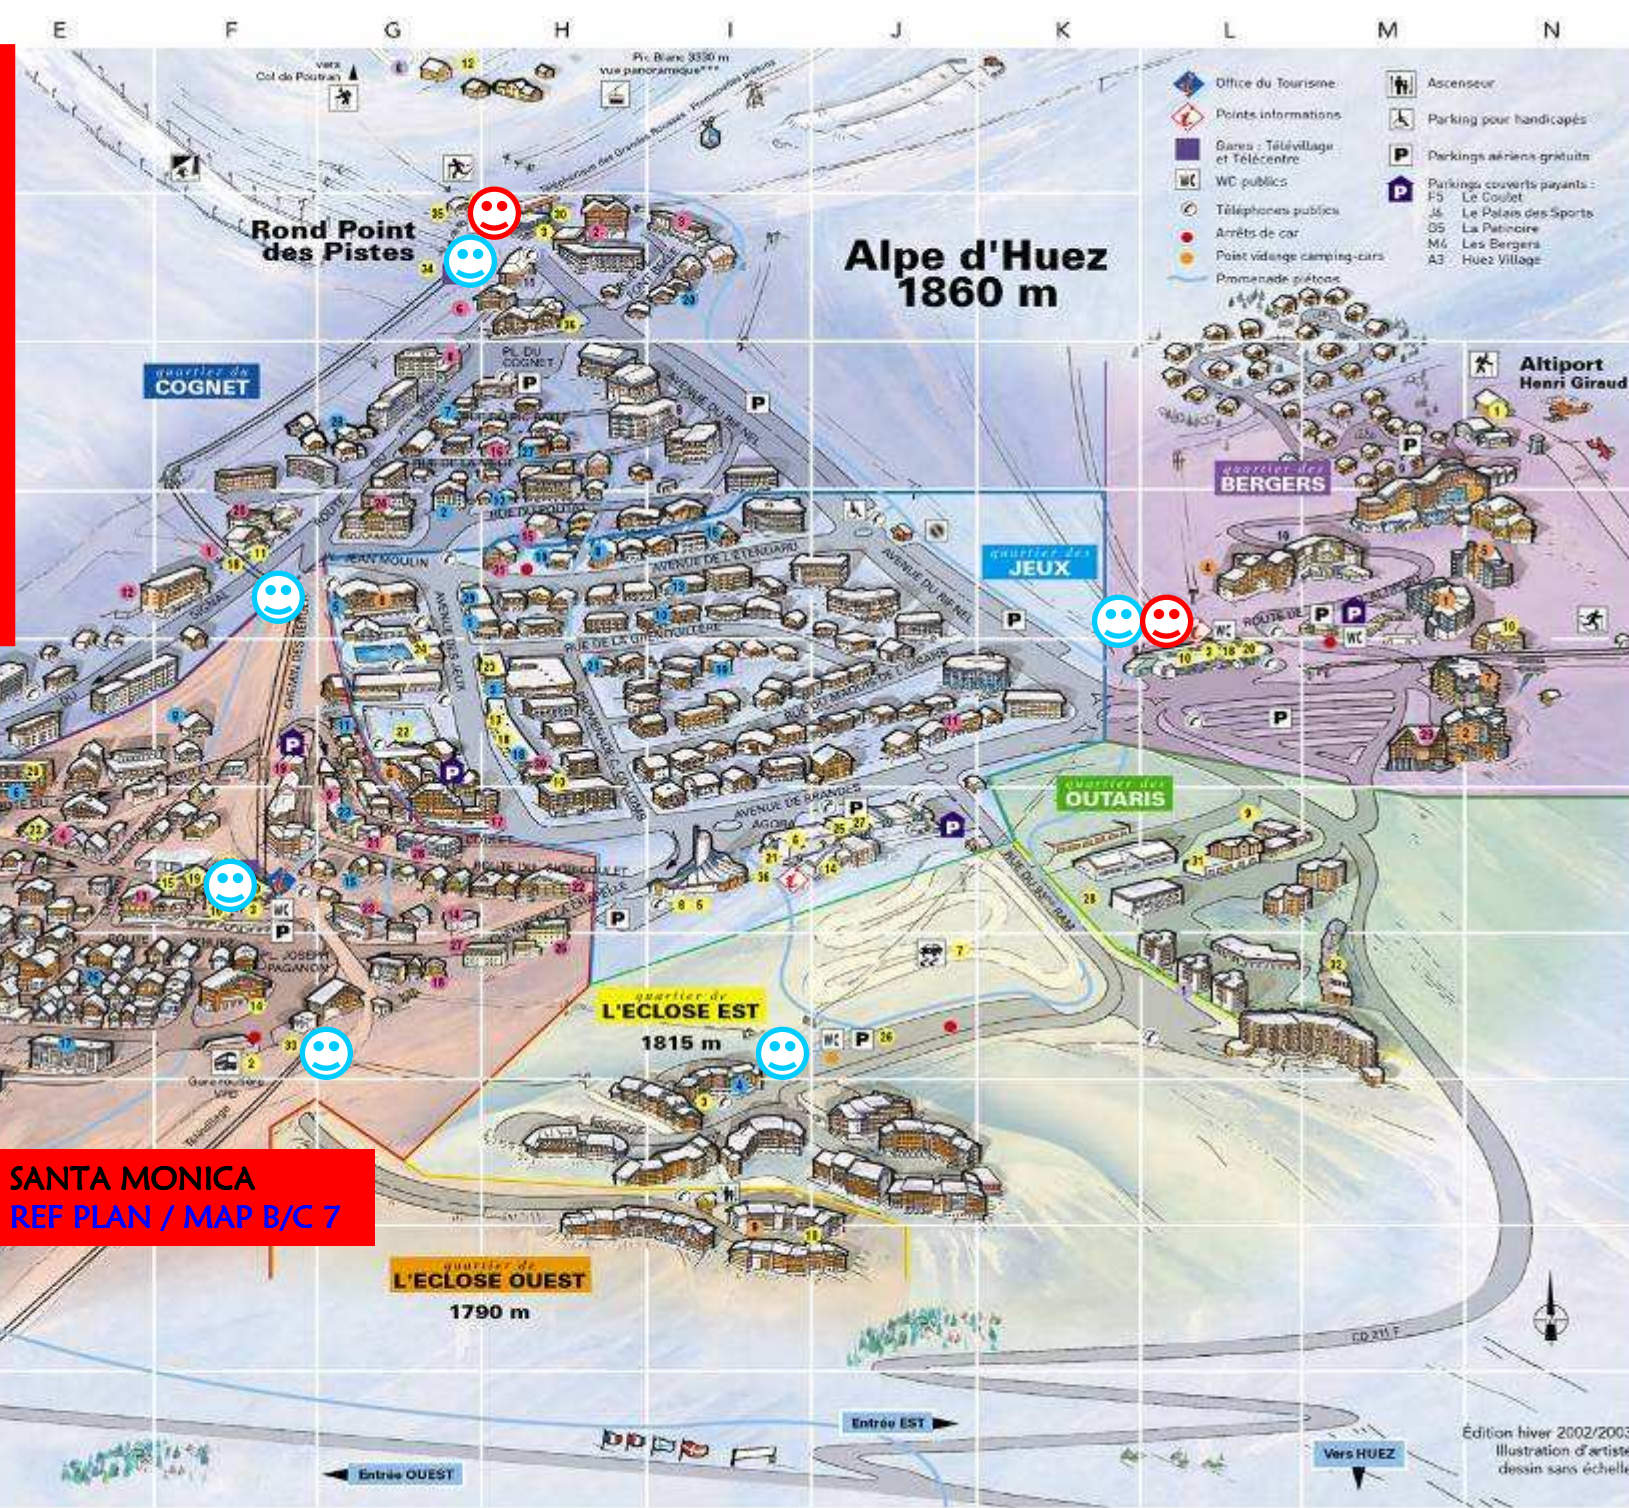

IMMEUBLE - BUILDING :

**SANTA MONICA
ROUTE D'HUEZ
38750 ALPE D'HUEZ**

ALTITUDE - HEIGHT = 1860m

-  **ECOLE DE SKI / SKI SCHOOL**
-  **REMONTÉES MECANIQUES
SKI LIFTS**

**SANTA MONICA
REF PLAN / MAP B/C 7**

Édition hiver 2002/2003.
Illustration d'artiste,
dessin sans échelle.