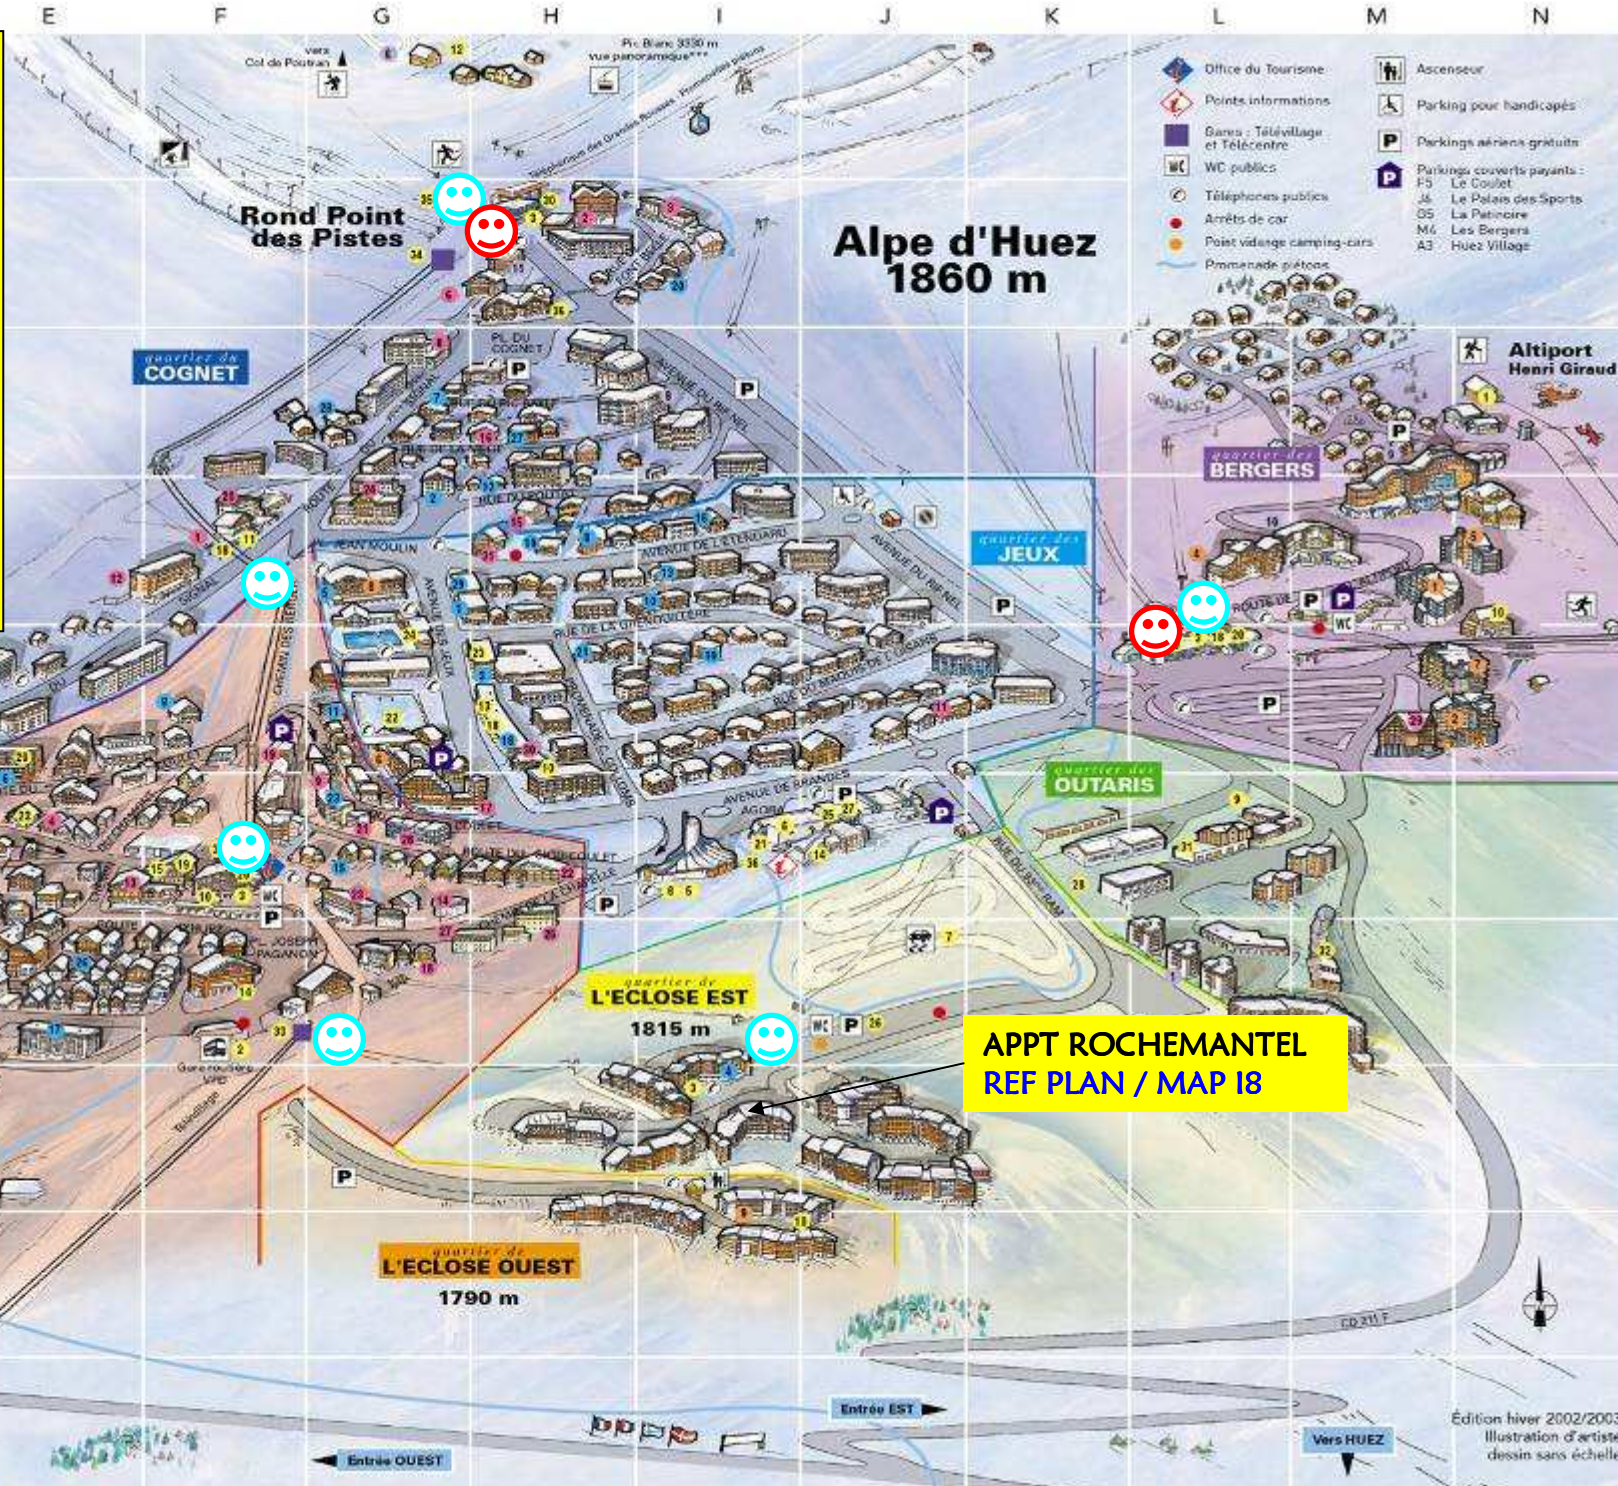

IMMEUBLE - BUILDING :

ROCHEMANTEL
Quartier de l'ECLOSE EST
38750 ALPE D'HUEZ

ALTITUDE - HEIGHT = 1815m

-  ECOLE DE SKI / SKI SCHOOL
-  REMONTEES MECANIQUES
SKI LIFTS

APPT ROCHEMANTEL
REF PLAN / MAP 18

Édition hiver 2002/2003.
Illustration d'artiste,
dessin sans échelle.