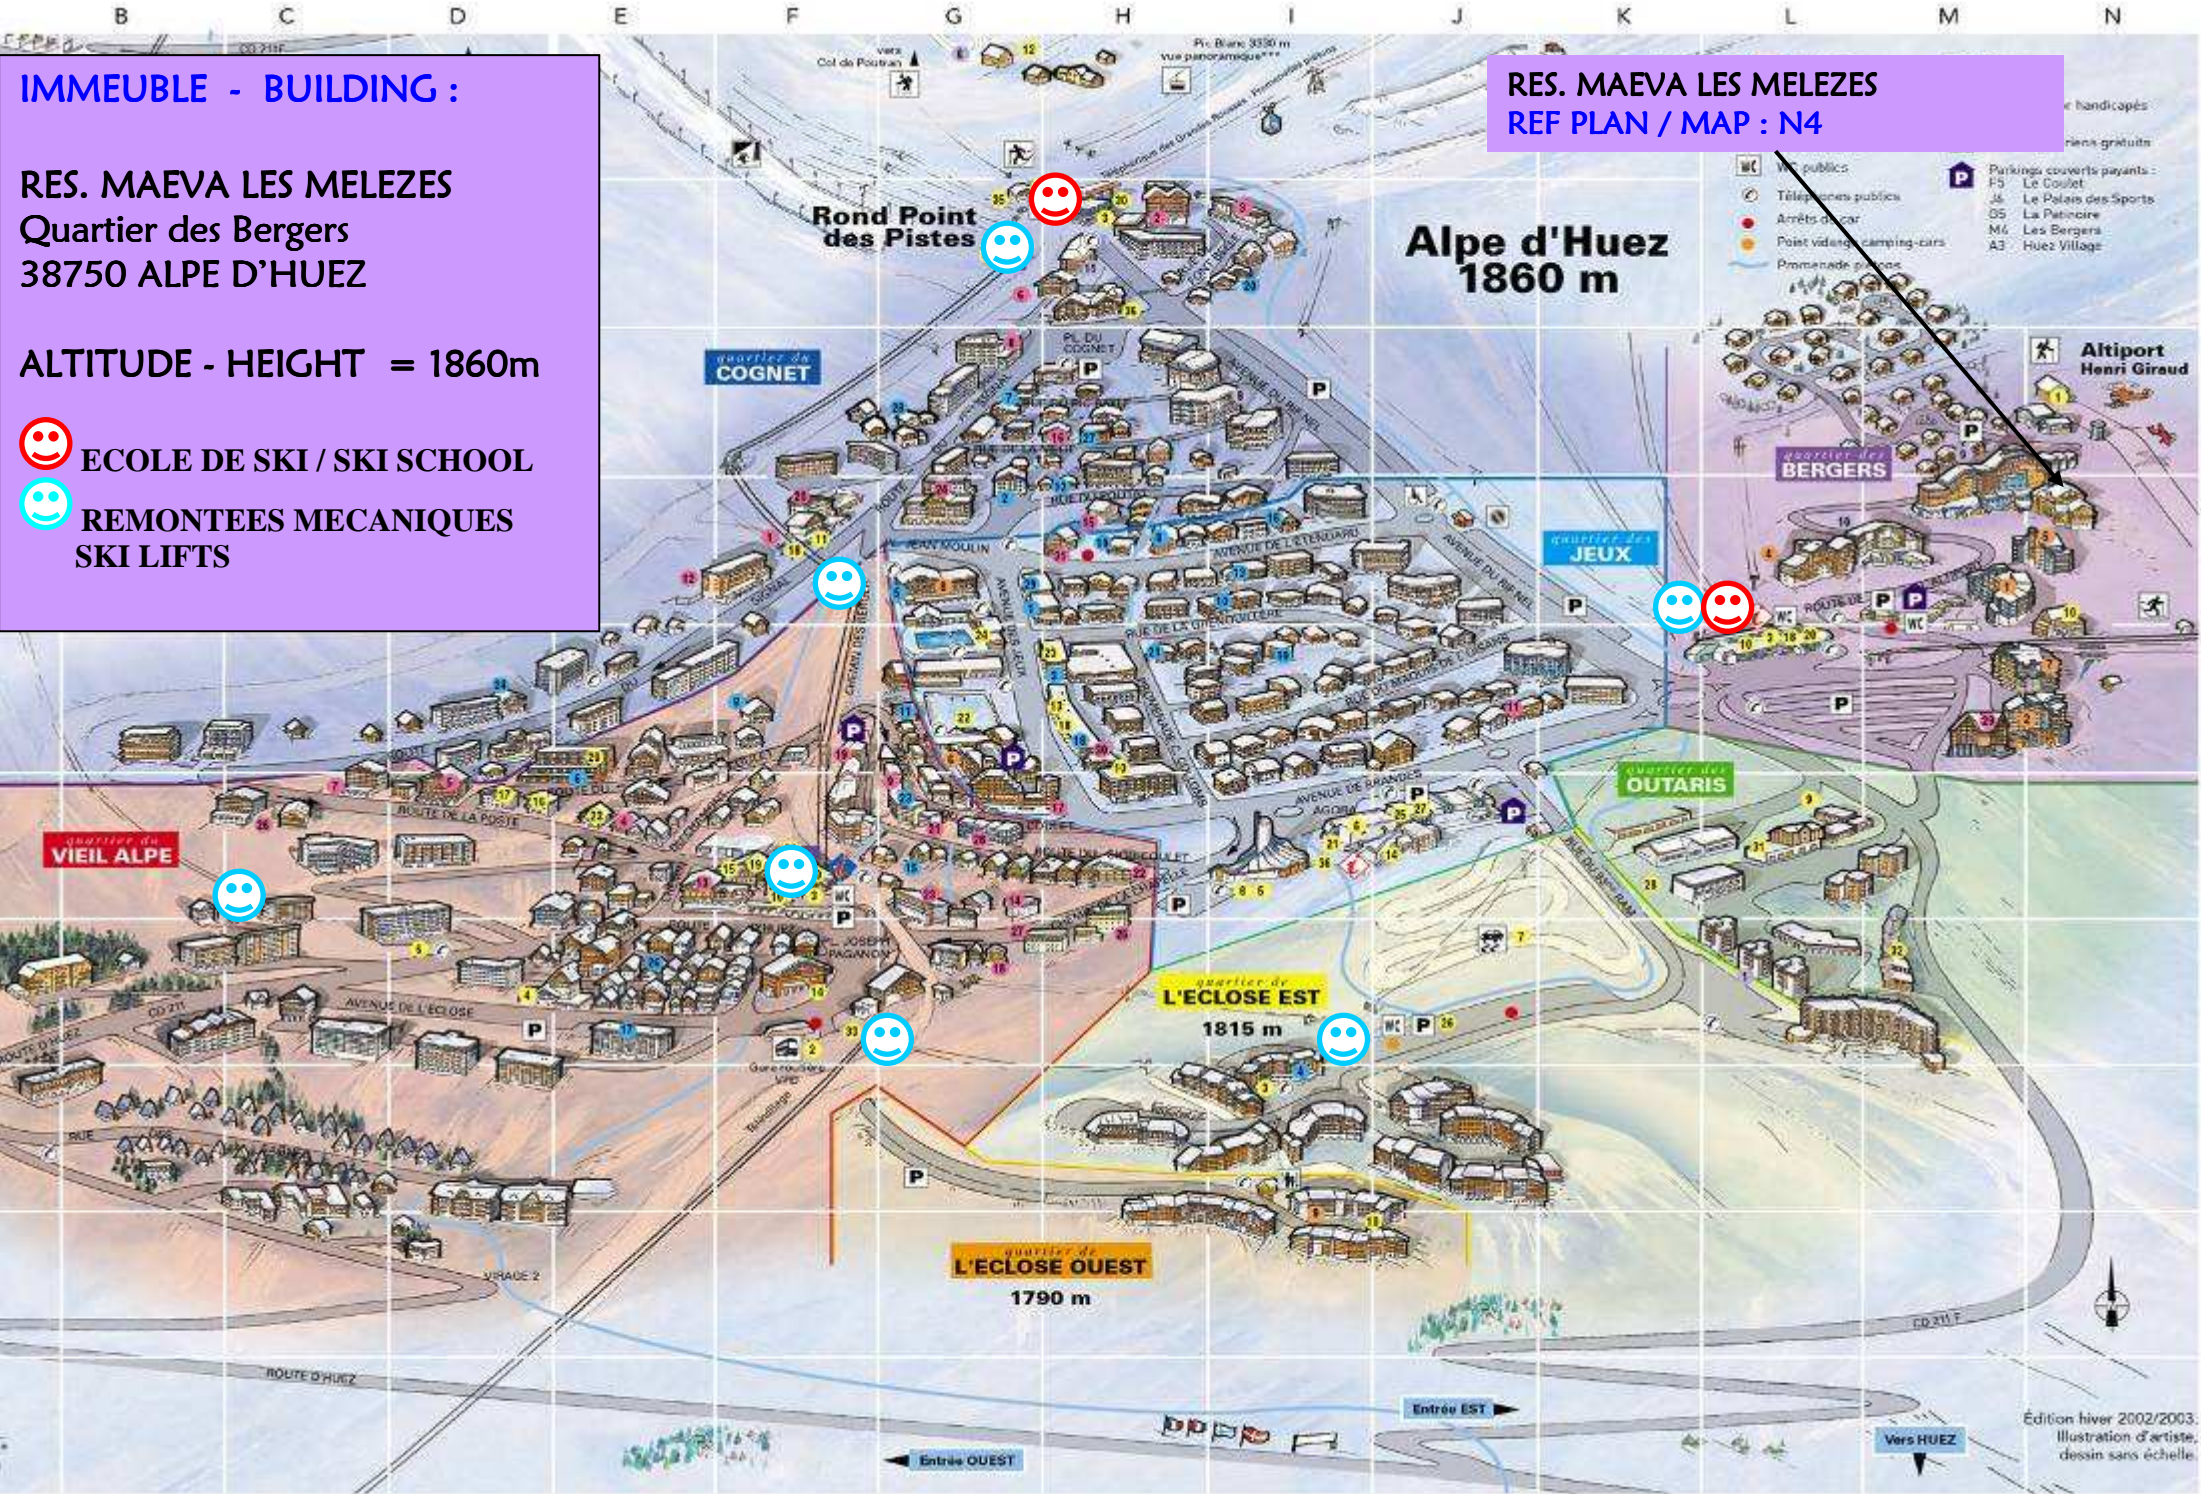

IMMEUBLE - BUILDING :

RES. MAEVA LES MELEZES
Quartier des Bergers
38750 ALPE D'HUEZ

ALTITUDE - HEIGHT = 1860m

-  ECOLE DE SKI / SKI SCHOOL
-  REMONTEES MECANIQUES
SKI LIFTS

RES. MAEVA LES MELEZES
REF PLAN / MAP : N4

Edition hiver 2002/2003.
Illustration d'artiste,
dessin sans échelle.