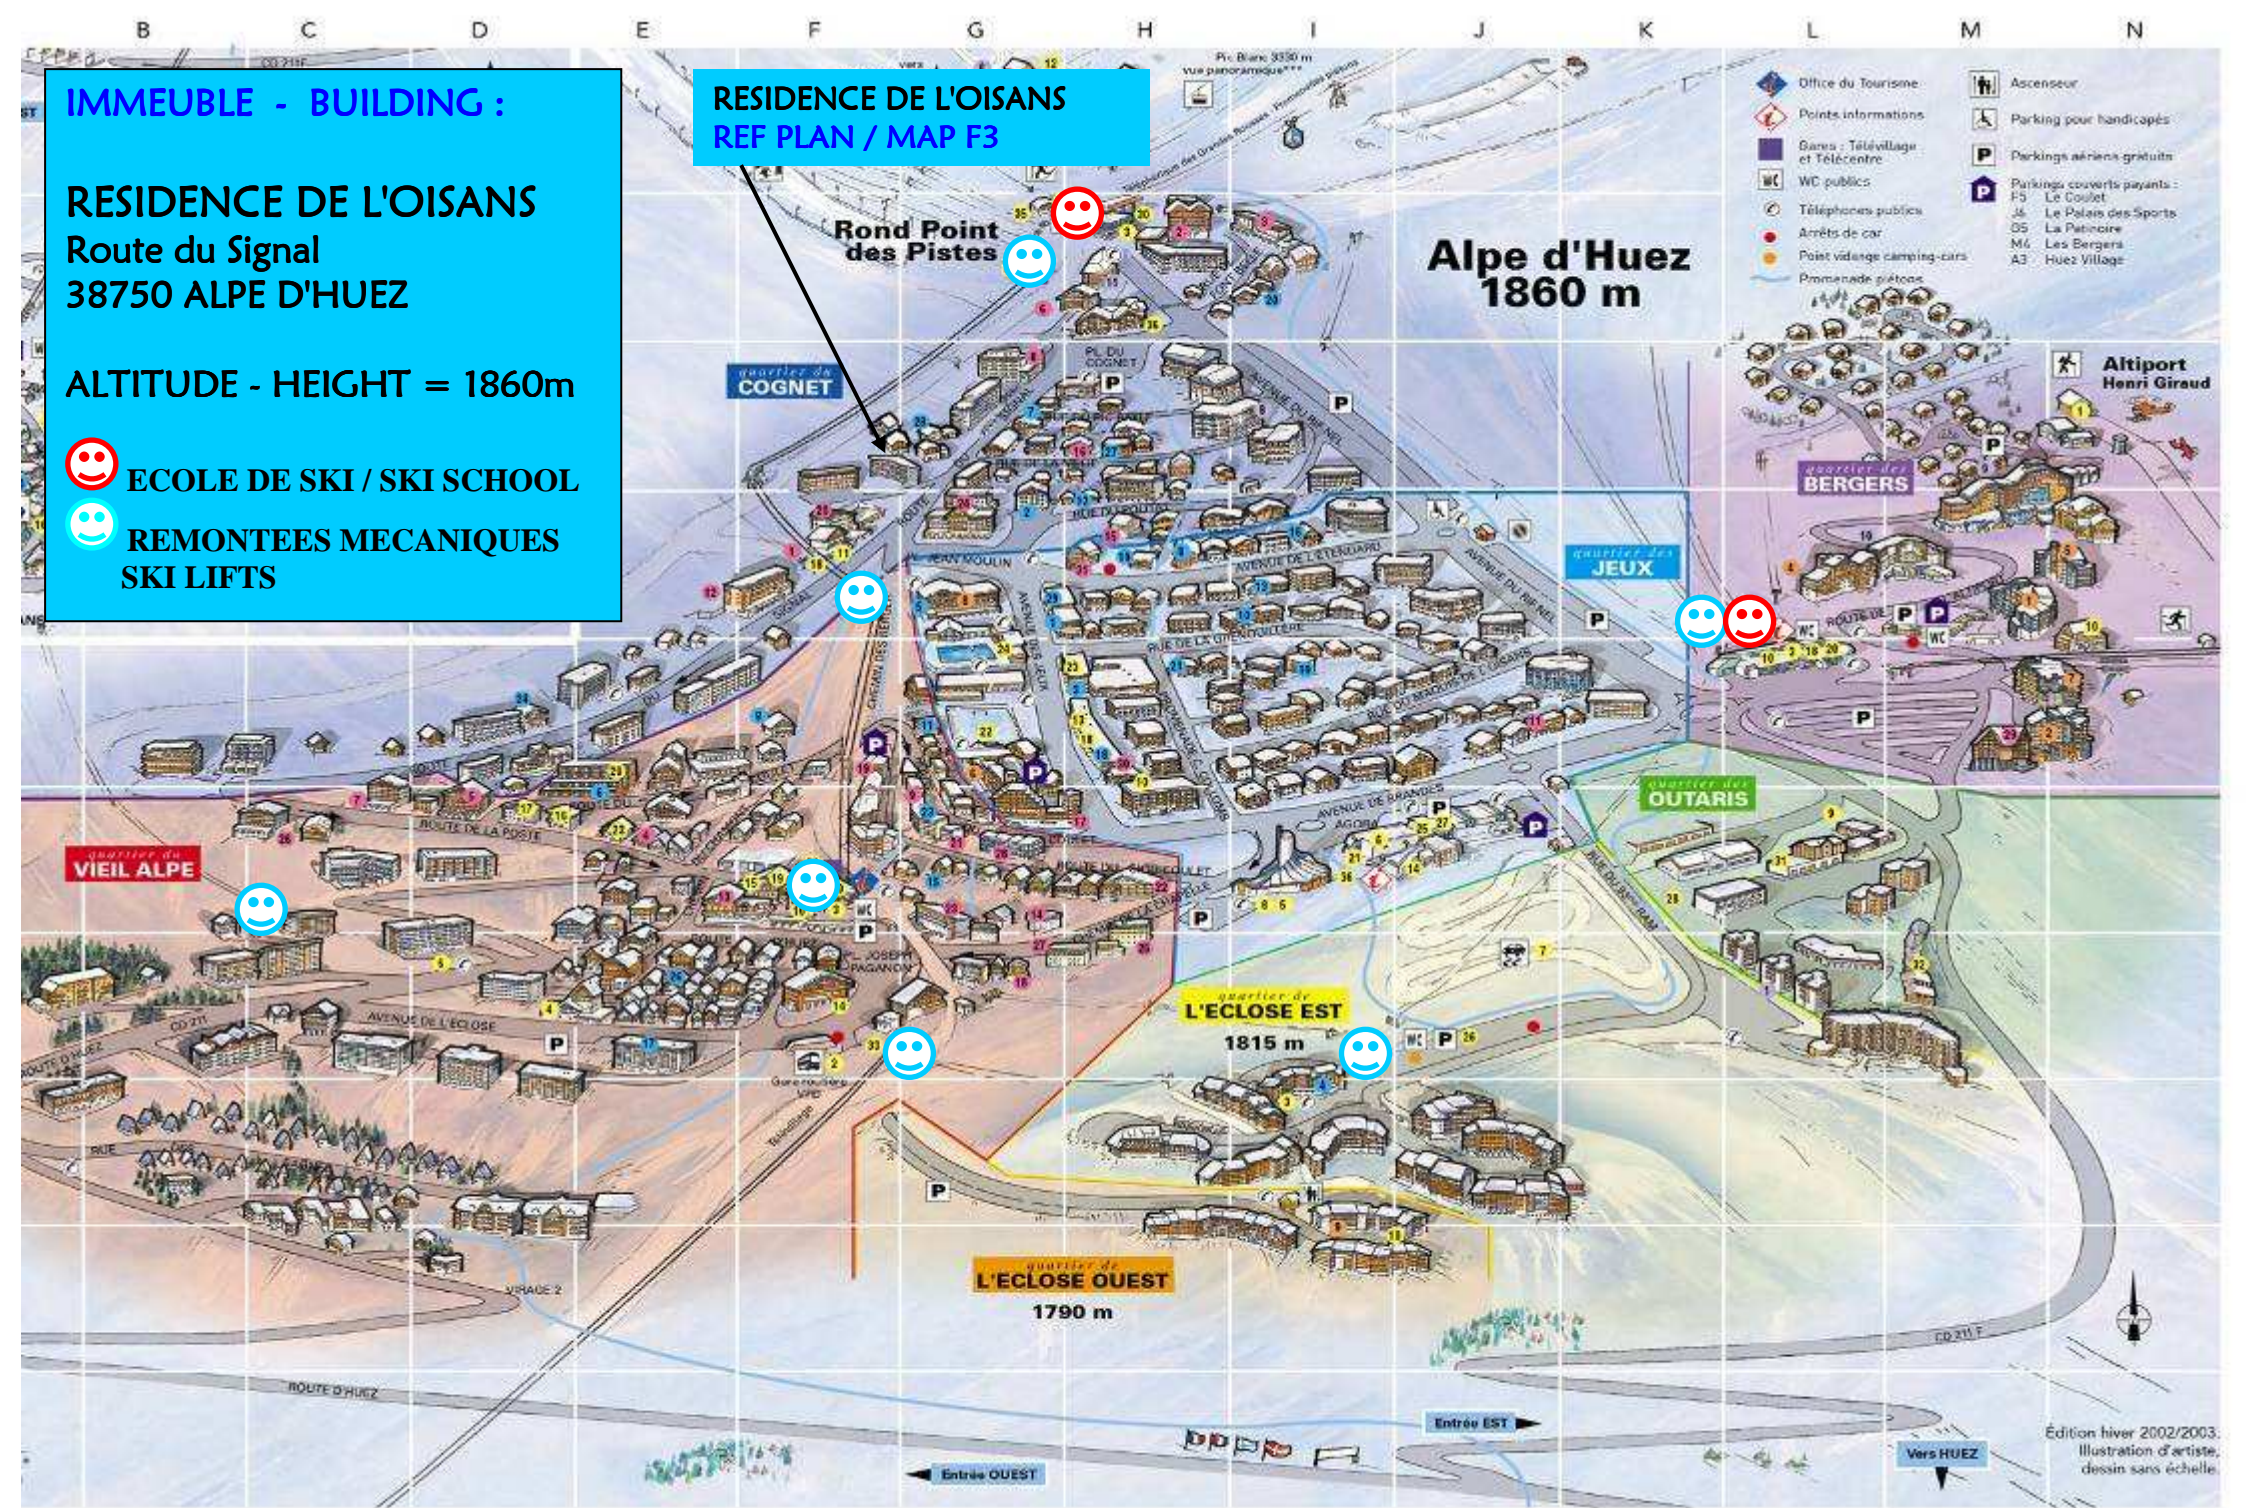

**IMMEUBLE - BUILDING :**

**RESIDENCE DE L'OISANS**

Route du Signal  
38750 ALPE D'HUEZ

ALTITUDE - HEIGHT = 1860m

-  ECOLE DE SKI / SKI SCHOOL
-  REMONTEES MECANIQUES  
SKI LIFTS

**RESIDENCE DE L'OISANS  
REF PLAN / MAP F3**

- |   |                                   |   |                             |
|---|-----------------------------------|---|-----------------------------|
|    | Office du Tourisme                |    | Ascenseur                   |
|  | Points informations               |  | Parking pour handicapés     |
|  | Gares - Télévillage et Télécentre |  | Parkings aériens gratuits   |
|  | WC publics                        |  | Parkings couverts payants : |
|  | Téléphones publics                | F5 - Le Coulet  |                             |
|  | Arrêts de car                     | J6 - Le Palais des Sports   |                             |
|  | Point vidange camping-cars        | 05 - La Patinoire   |                             |
|  | Promenade piétons                 | M6 - Les Bergers  |                             |
|   |                                   | A3 - Huez Village   |                             |

Édition hiver 2002/2003.  
Illustration d'artiste,  
dessin sans échelle.