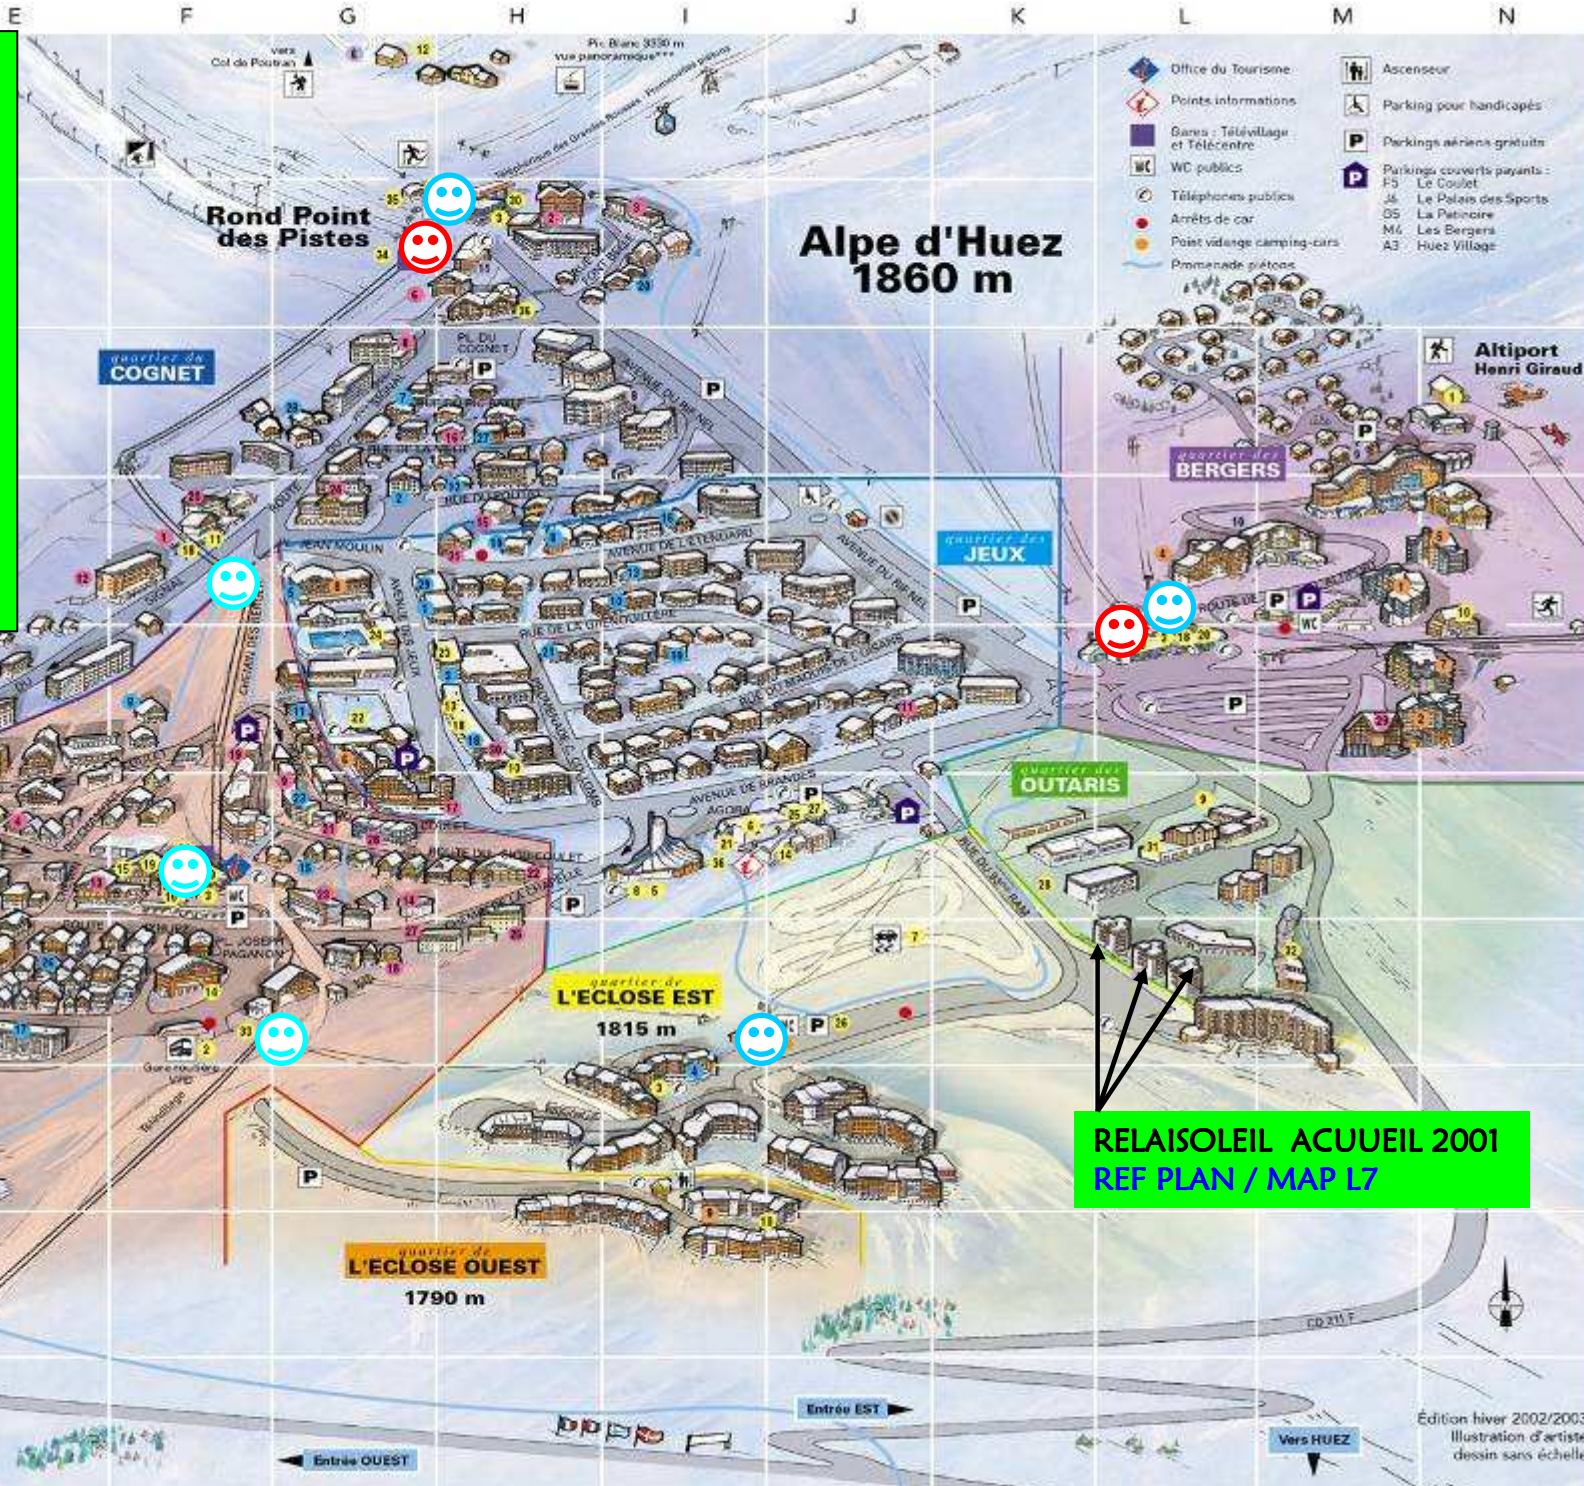

IMMEUBLE - BUILDING :

RELAISOILEIL
ACUUEIL 2001 **
QUARTIER LES OUTARIS
38750 ALPE D'HUEZ

ALTITUDE - HEIGHT = 1860m

 ECOLE DE SKI / SKI SCHOOL

 REMONTEES MECANIS

RELAISOILEIL ACUUEIL 2001
REF PLAN / MAP L7