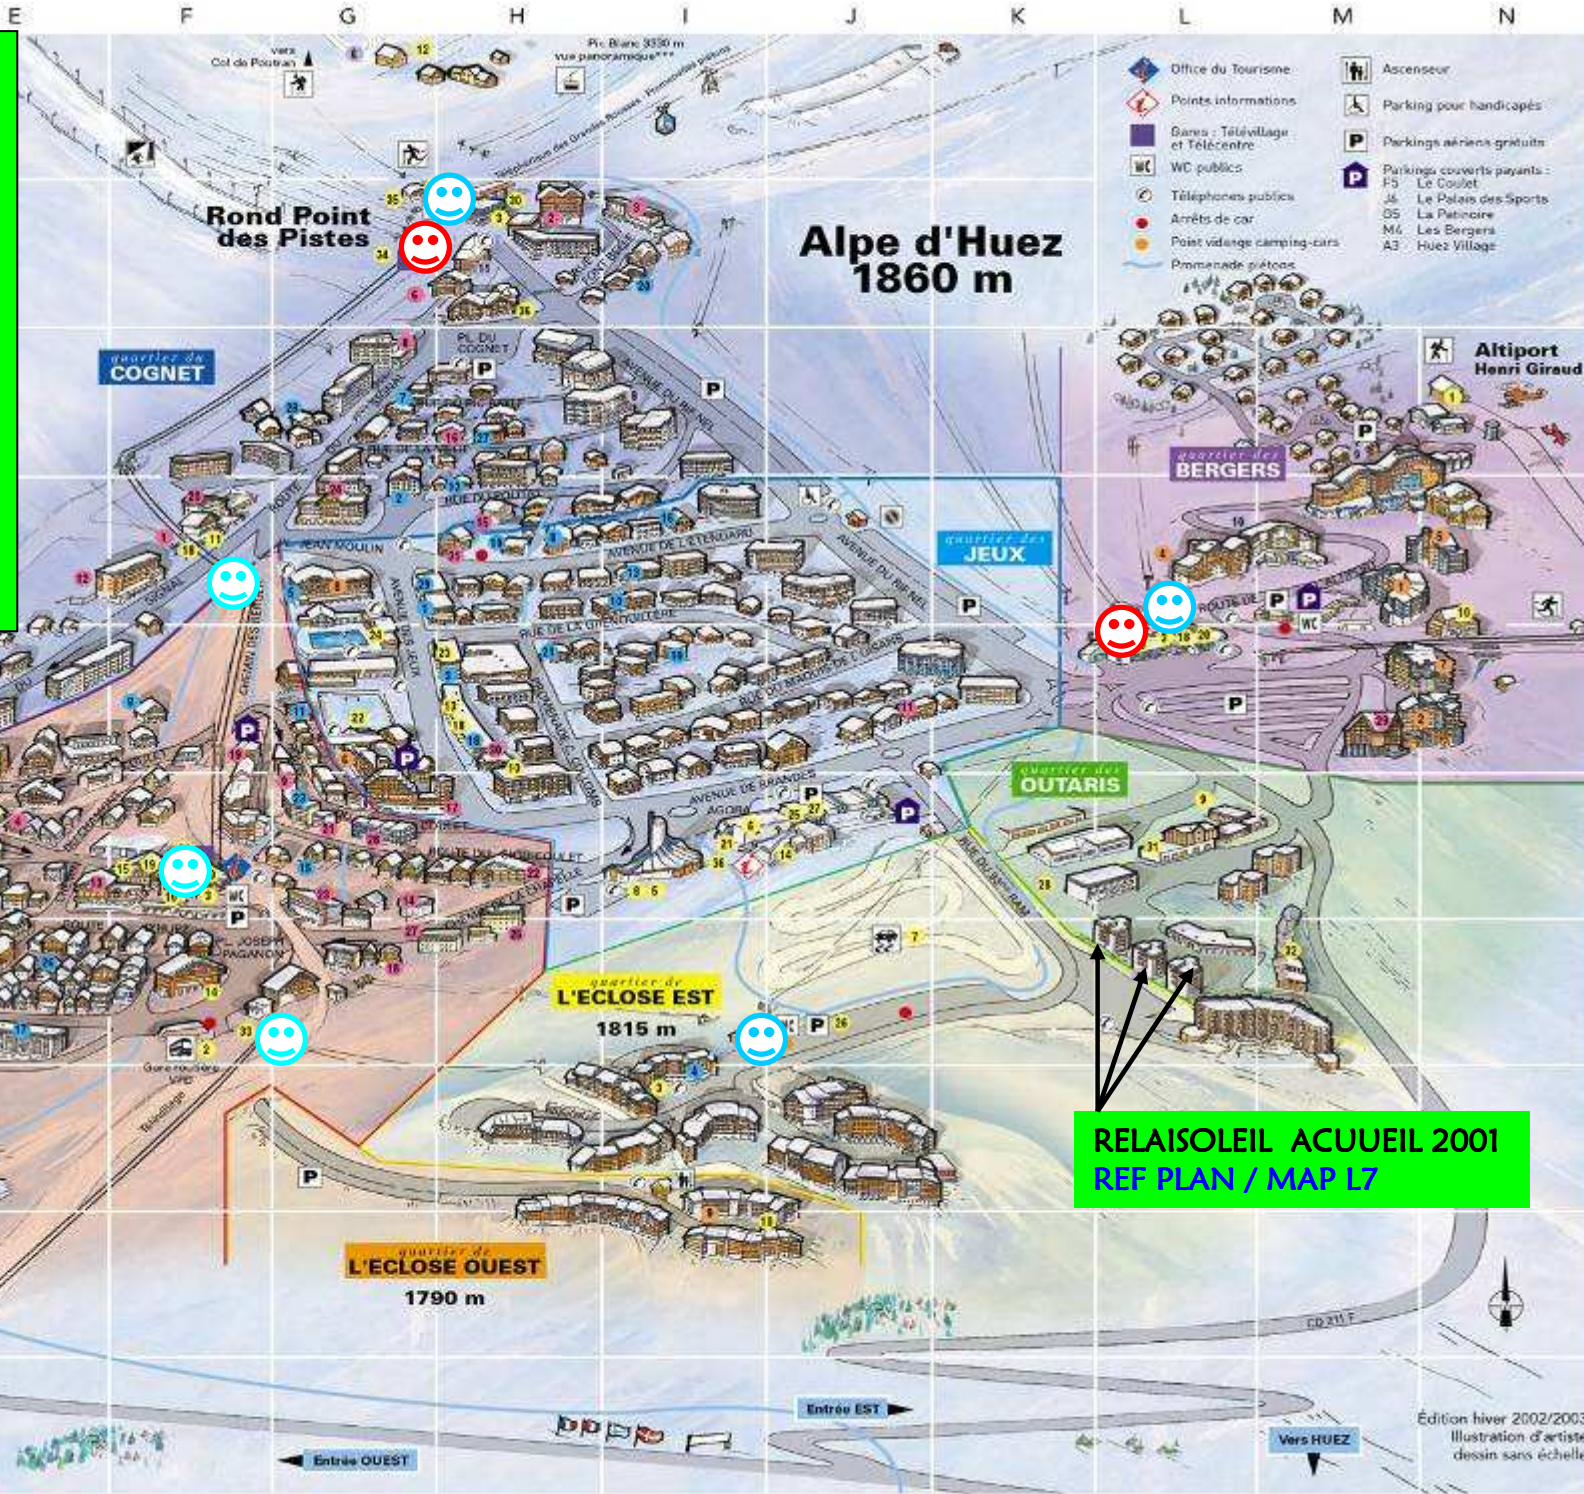

IMMEUBLE - BUILDING :

RELAISOLEIL
ACCUEIL 2001 **
QUARTIER LES OUTARIS
38750 ALPE D'HUEZ

ALTITUDE - HEIGHT = 1860m

-  ECOLE DE SKI / SKI SCHOOL
-  REMONTEES MECANQUES

RELAISOLEIL ACUUEIL 2001
REF PLAN / MAP L7