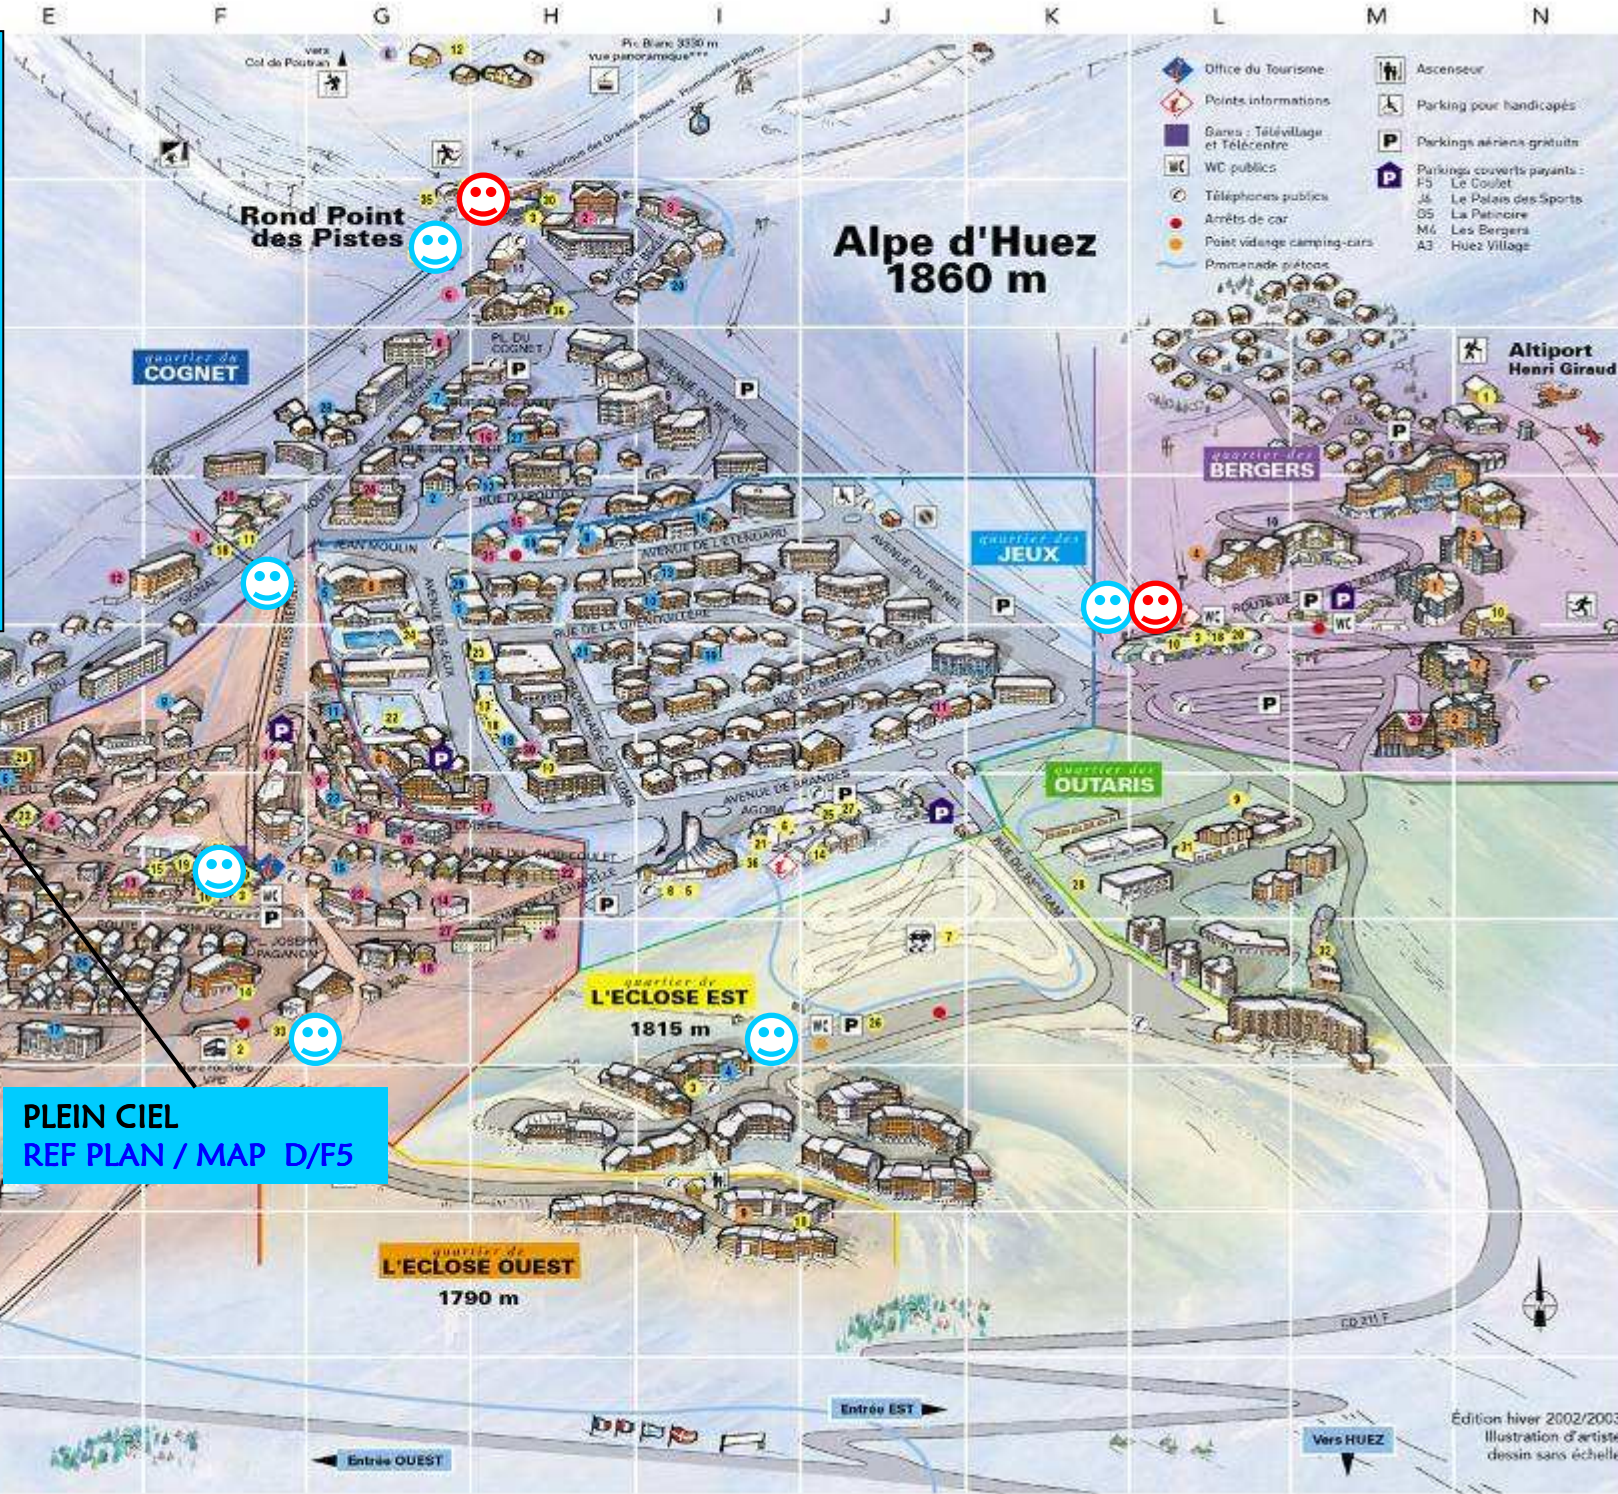

IMMEUBLE - BUILDING :

PLEIN CIEL

Route du Signal
38750 ALPE D'HUEZ

ALTITUDE - HEIGHT = 1860m

 ECOLE DE SKI / SKI SCHOOL

 REMONTEES MECANQUES
SKI LIFTS

PLEIN CIEL
REF PLAN / MAP D/F5

Édition hiver 2002/2003.
Illustration d'artiste,
dessin sans échelle.