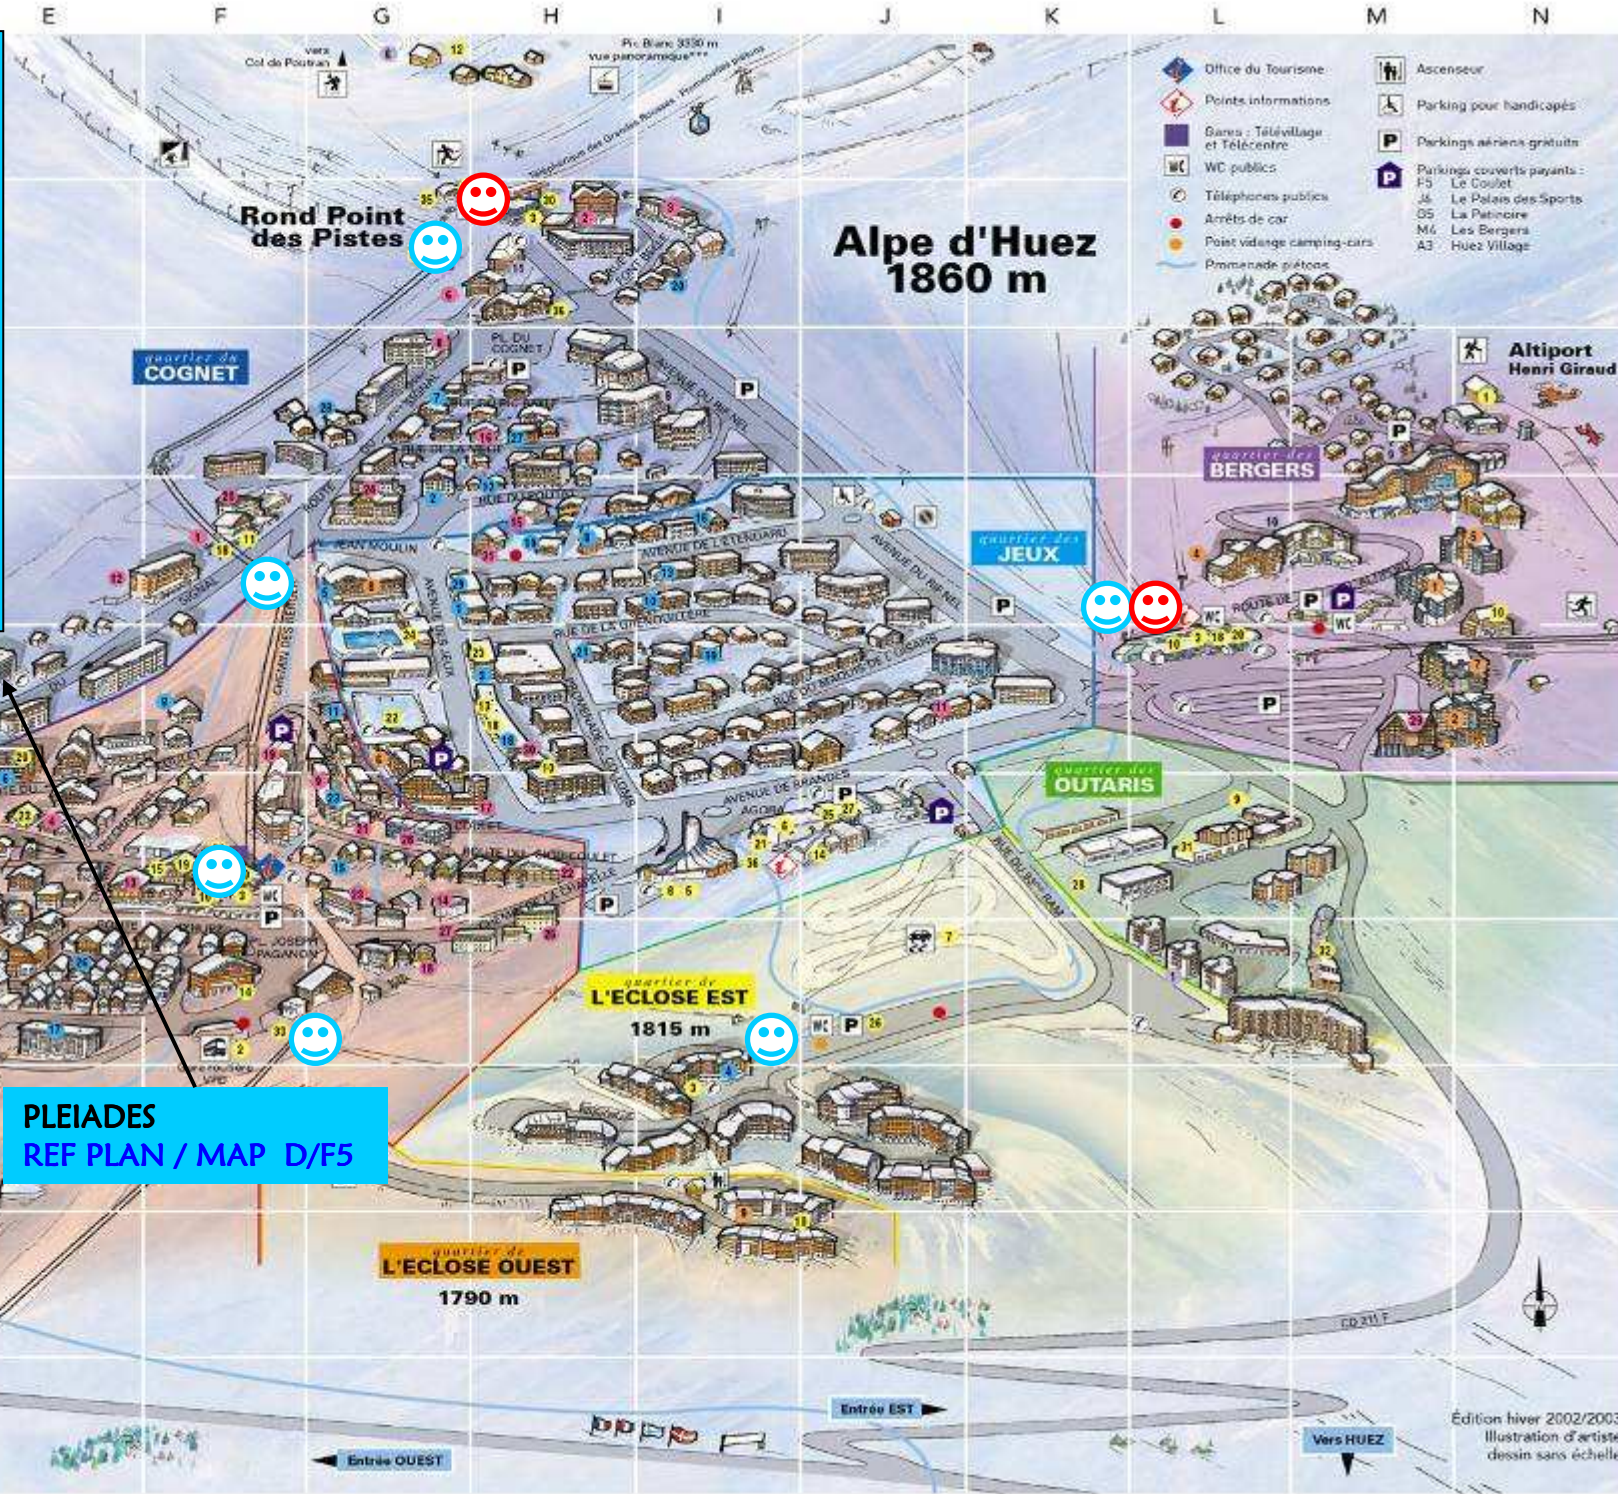

IMMEUBLE - BUILDING :

PLEIADES

Route du Signal
38750 ALPE D'HUEZ

ALTITUDE - HEIGHT = 1860m

- ☺ ECOLE DE SKI / SKI SCHOOL
- ☺ REMONTEES MECANQUES SKI LIFTS

PLEIADES
REF PLAN / MAP D/F5

Édition hiver 2002/2003.
Illustration d'artiste,
dessin sans échelle.