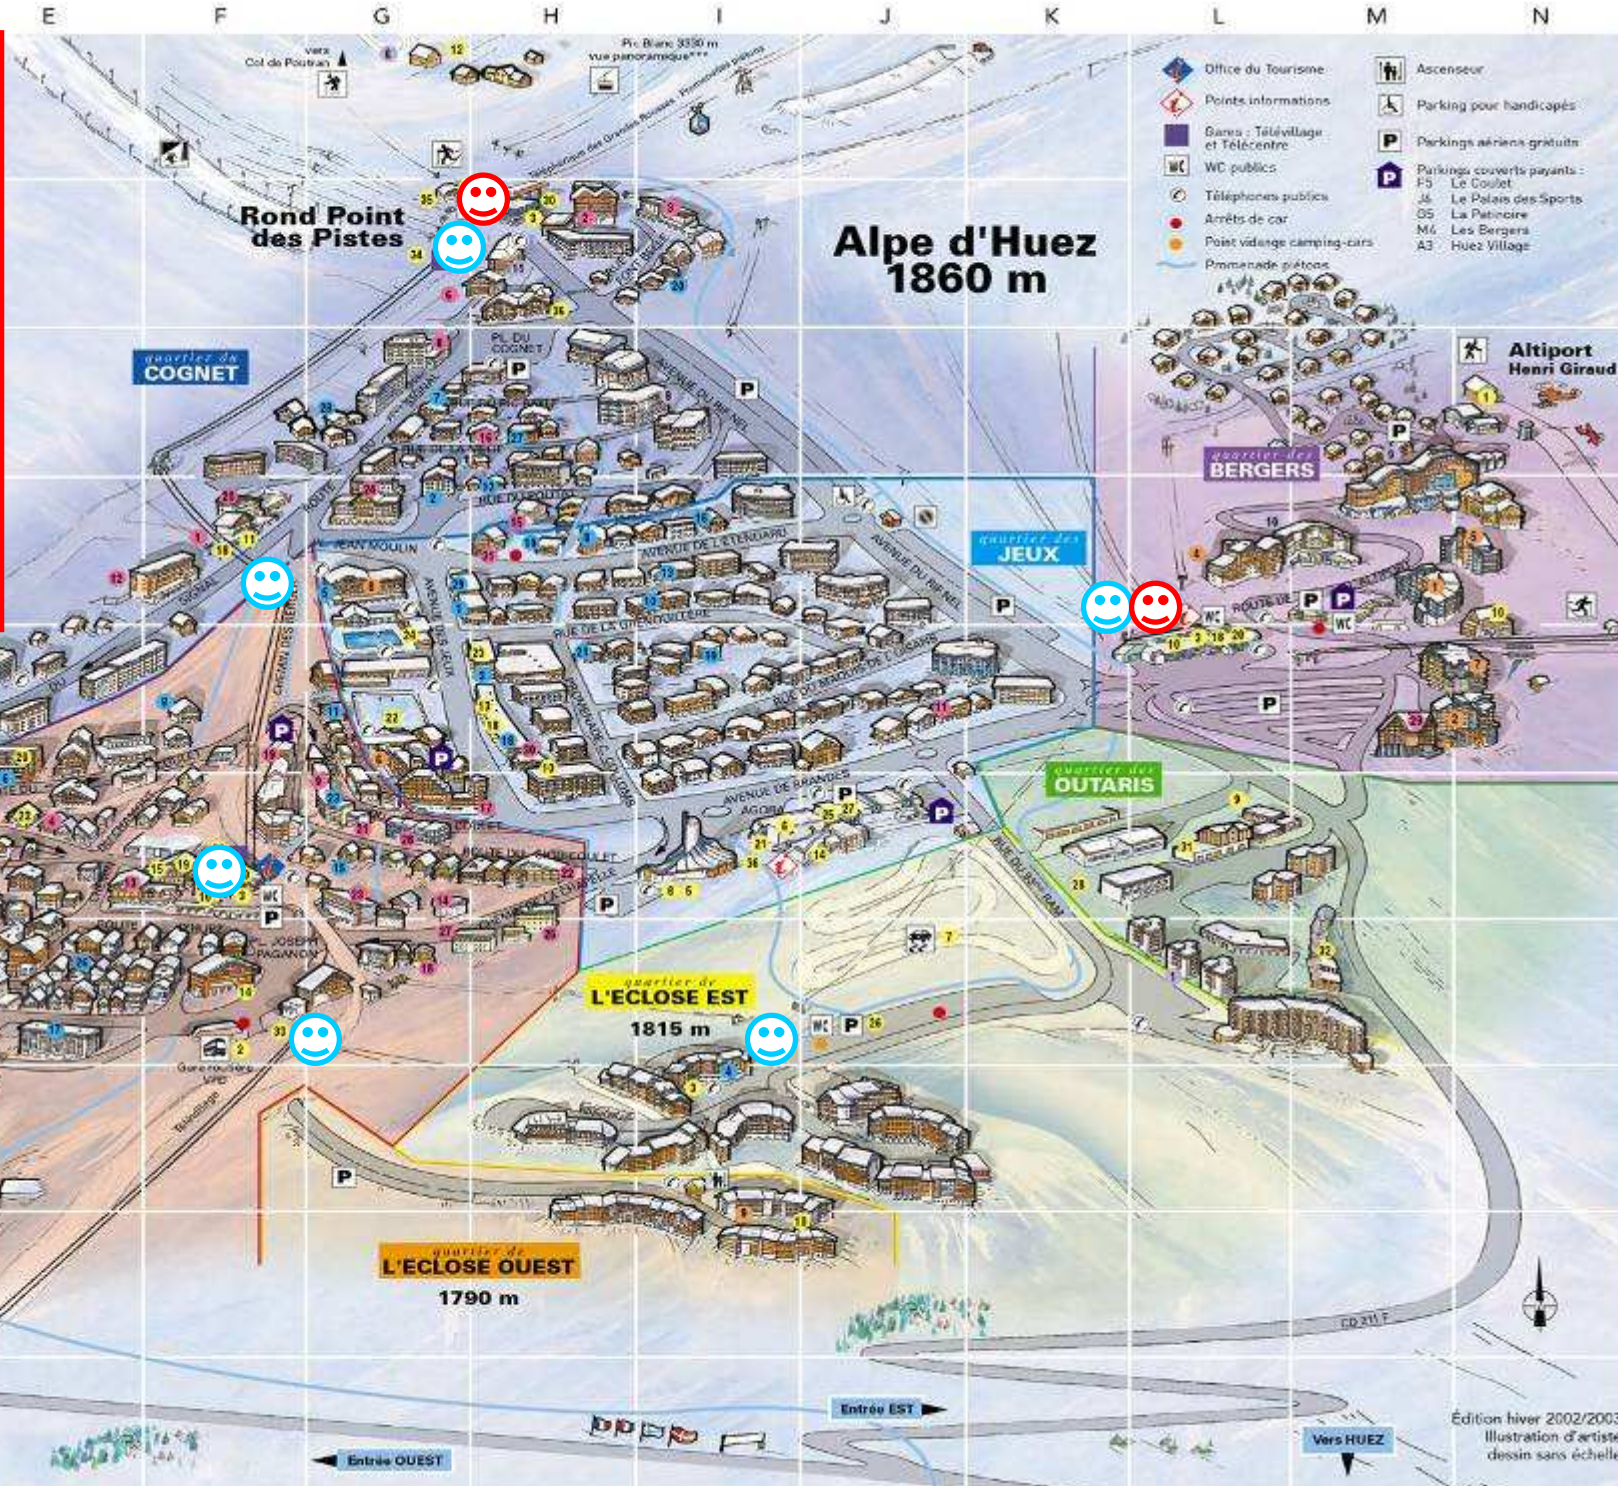

IMMEUBLE - BUILDING :

PARADIS C
Route d'huez
38750 ALPE D'HUEZ

ALTITUDE - HEIGHT = 1860m

-  ECOLE DE SKI / SKI SCHOOL
-  REMONTEES MECANIKES
SKI LIFTS

PARADIS C
REF PLAN / MAP C7

Édition hiver 2002/2003.
Illustration d'artiste,
dessin sans échelle.