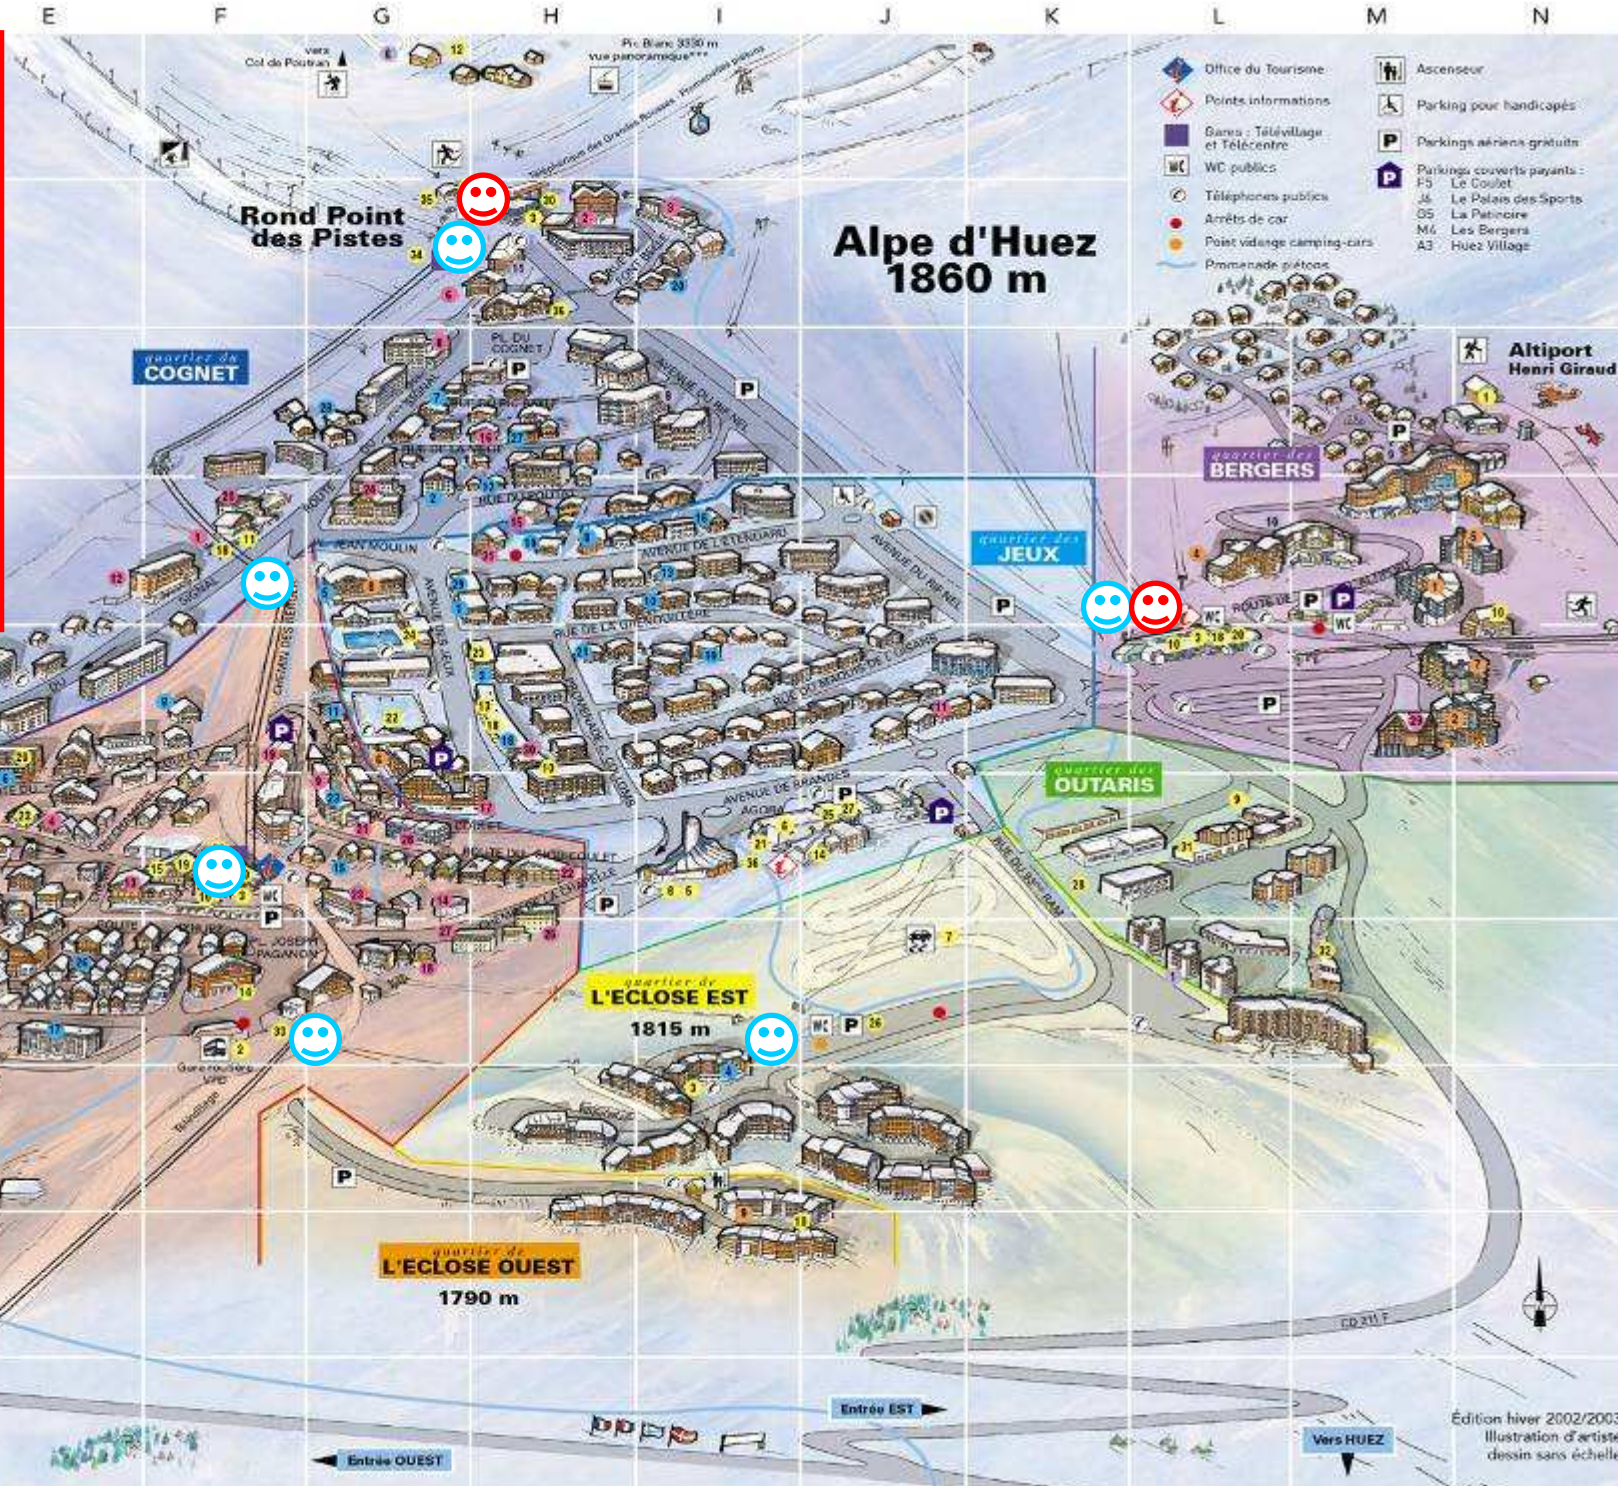

IMMEUBLE - BUILDING :

PARADIS B
Route d'huez
38750 ALPE D'HUEZ

ALTITUDE - HEIGHT = 1860m

-  ECOLE DE SKI / SKI SCHOOL
-  REMONTEES MECANIKES
SKI LIFTS

PARADIS B
REF PLAN / MAP C7

Édition hiver 2002/2003.
Illustration d'artiste,
dessin sans échelle.