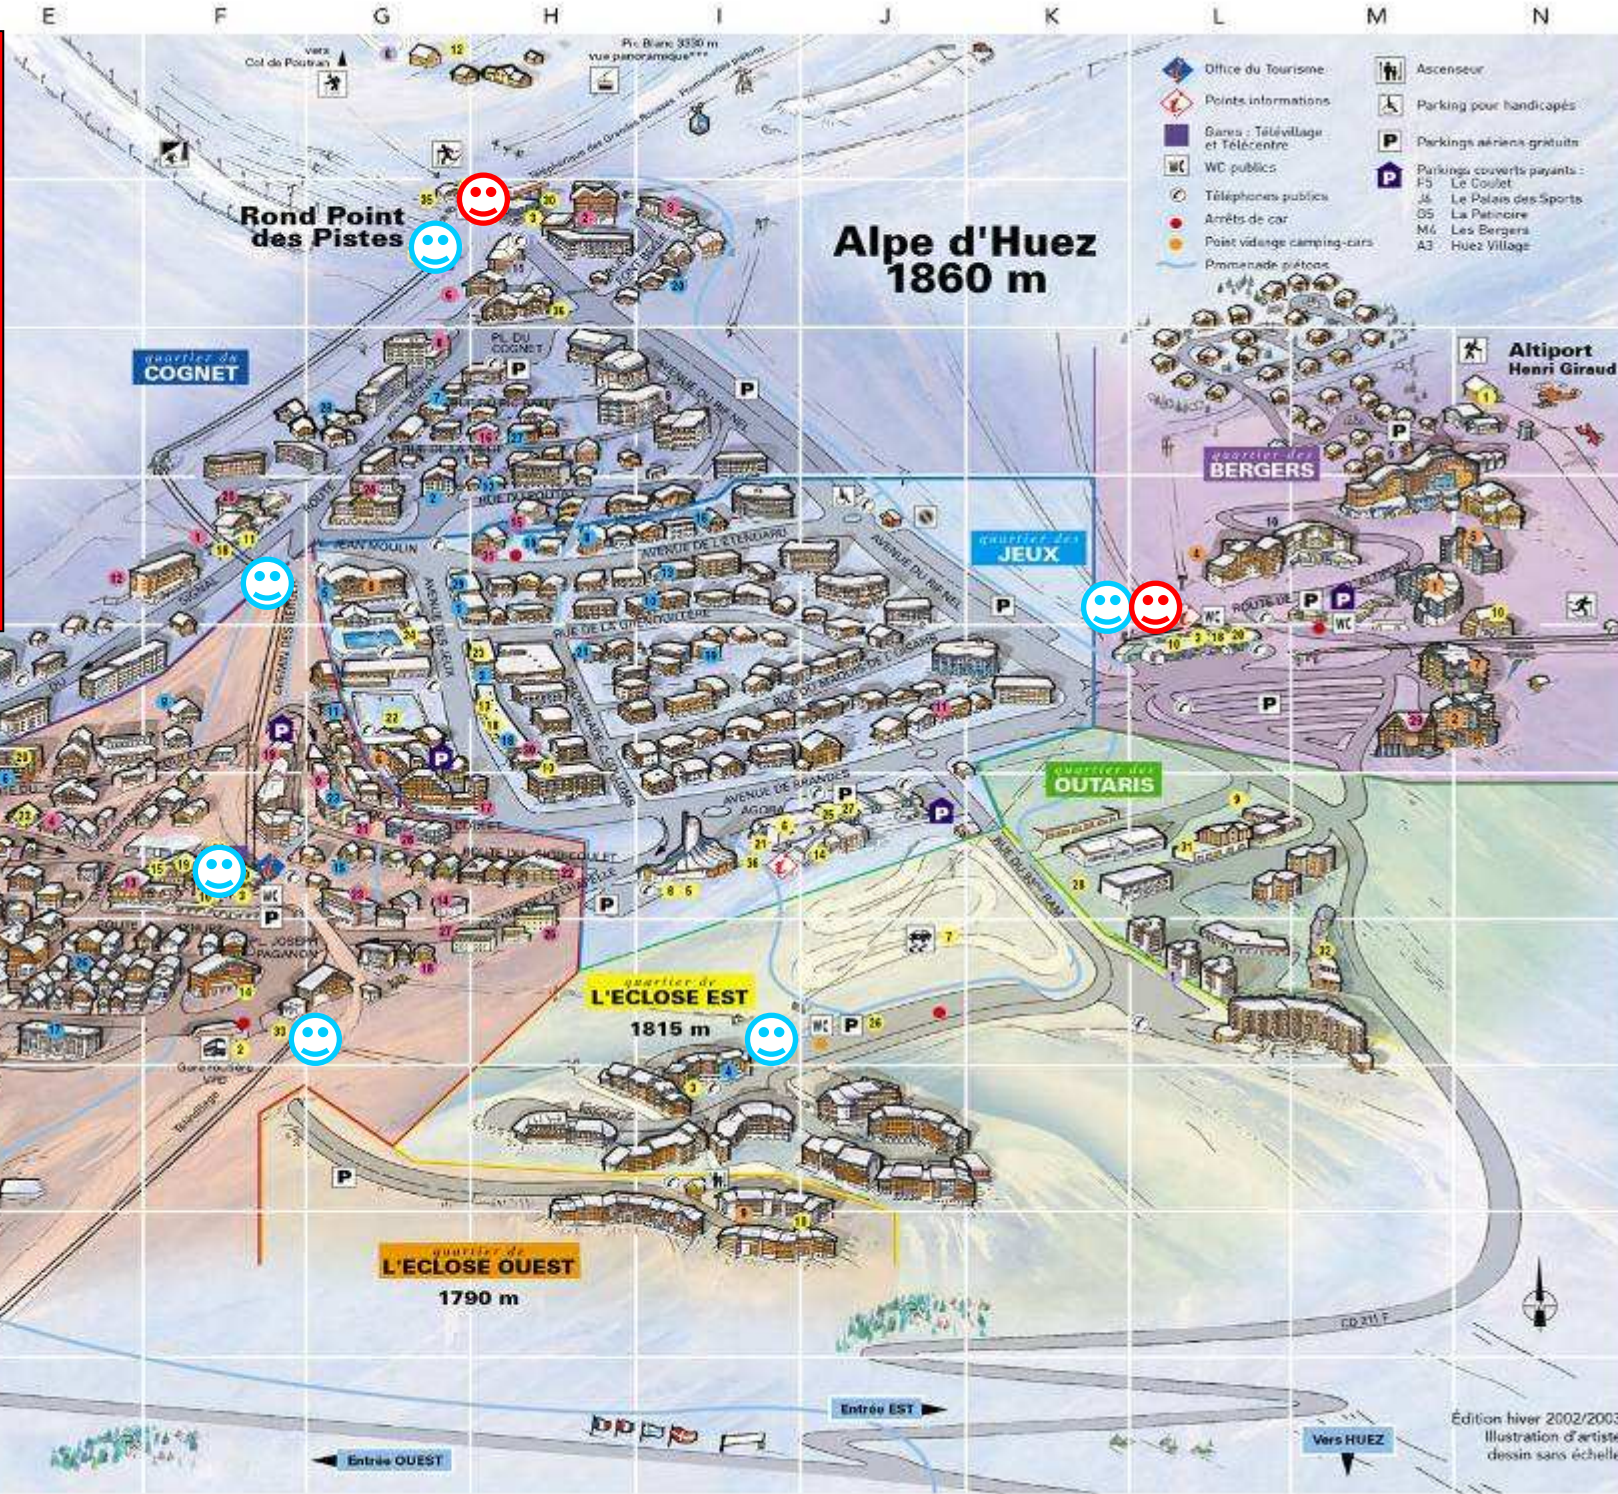

IMMEUBLE - BUILDING :

PANORAMIQUE

Avenue de l'écloze
38750 ALPE D'HUEZ

ALTITUDE - HEIGHT = 1860m

-  ECOLE DE SKI / SKI SCHOOL
-  REMONTEES MECANIQUES
SKI LIFTS

PANORAMIQUE
REF PLAN / MAP C7

Édition hiver 2002/2003.
Illustration d'artiste,
dessin sans échelle.