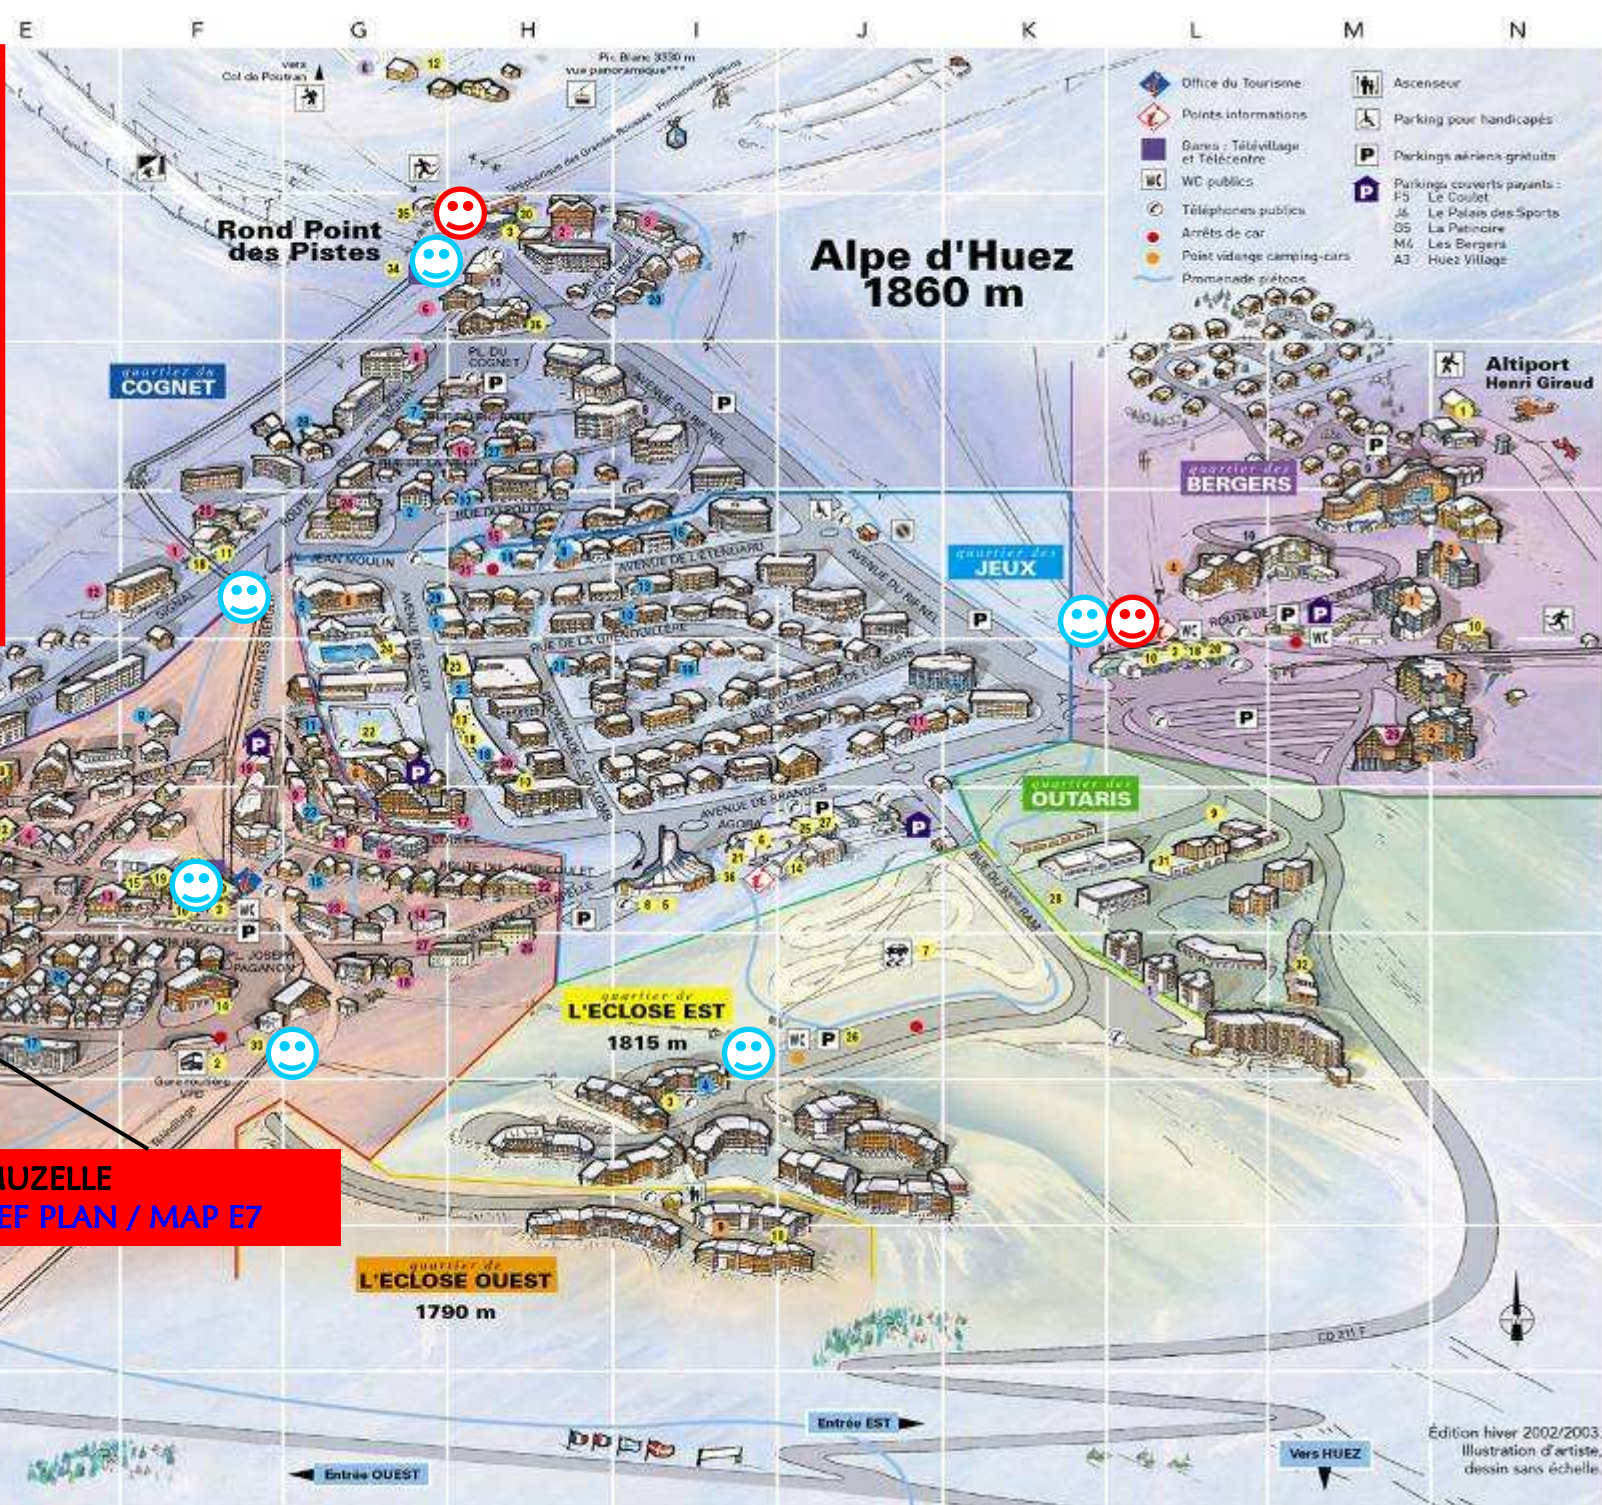

IMMEUBLE - BUILDING :

MUZELLE

Route d'huez
38750 ALPE D'HUEZ

ALTITUDE - HEIGHT = 1860m

-  ECOLE DE SKI / SKI SCHOOL
-  REMONTEES MECANQUES
SKI LIFTS

MUZELLE
REF PLAN / MAP E7

Édition hiver 2002/2003.
Illustration d'artiste,
dessin sans échelle.