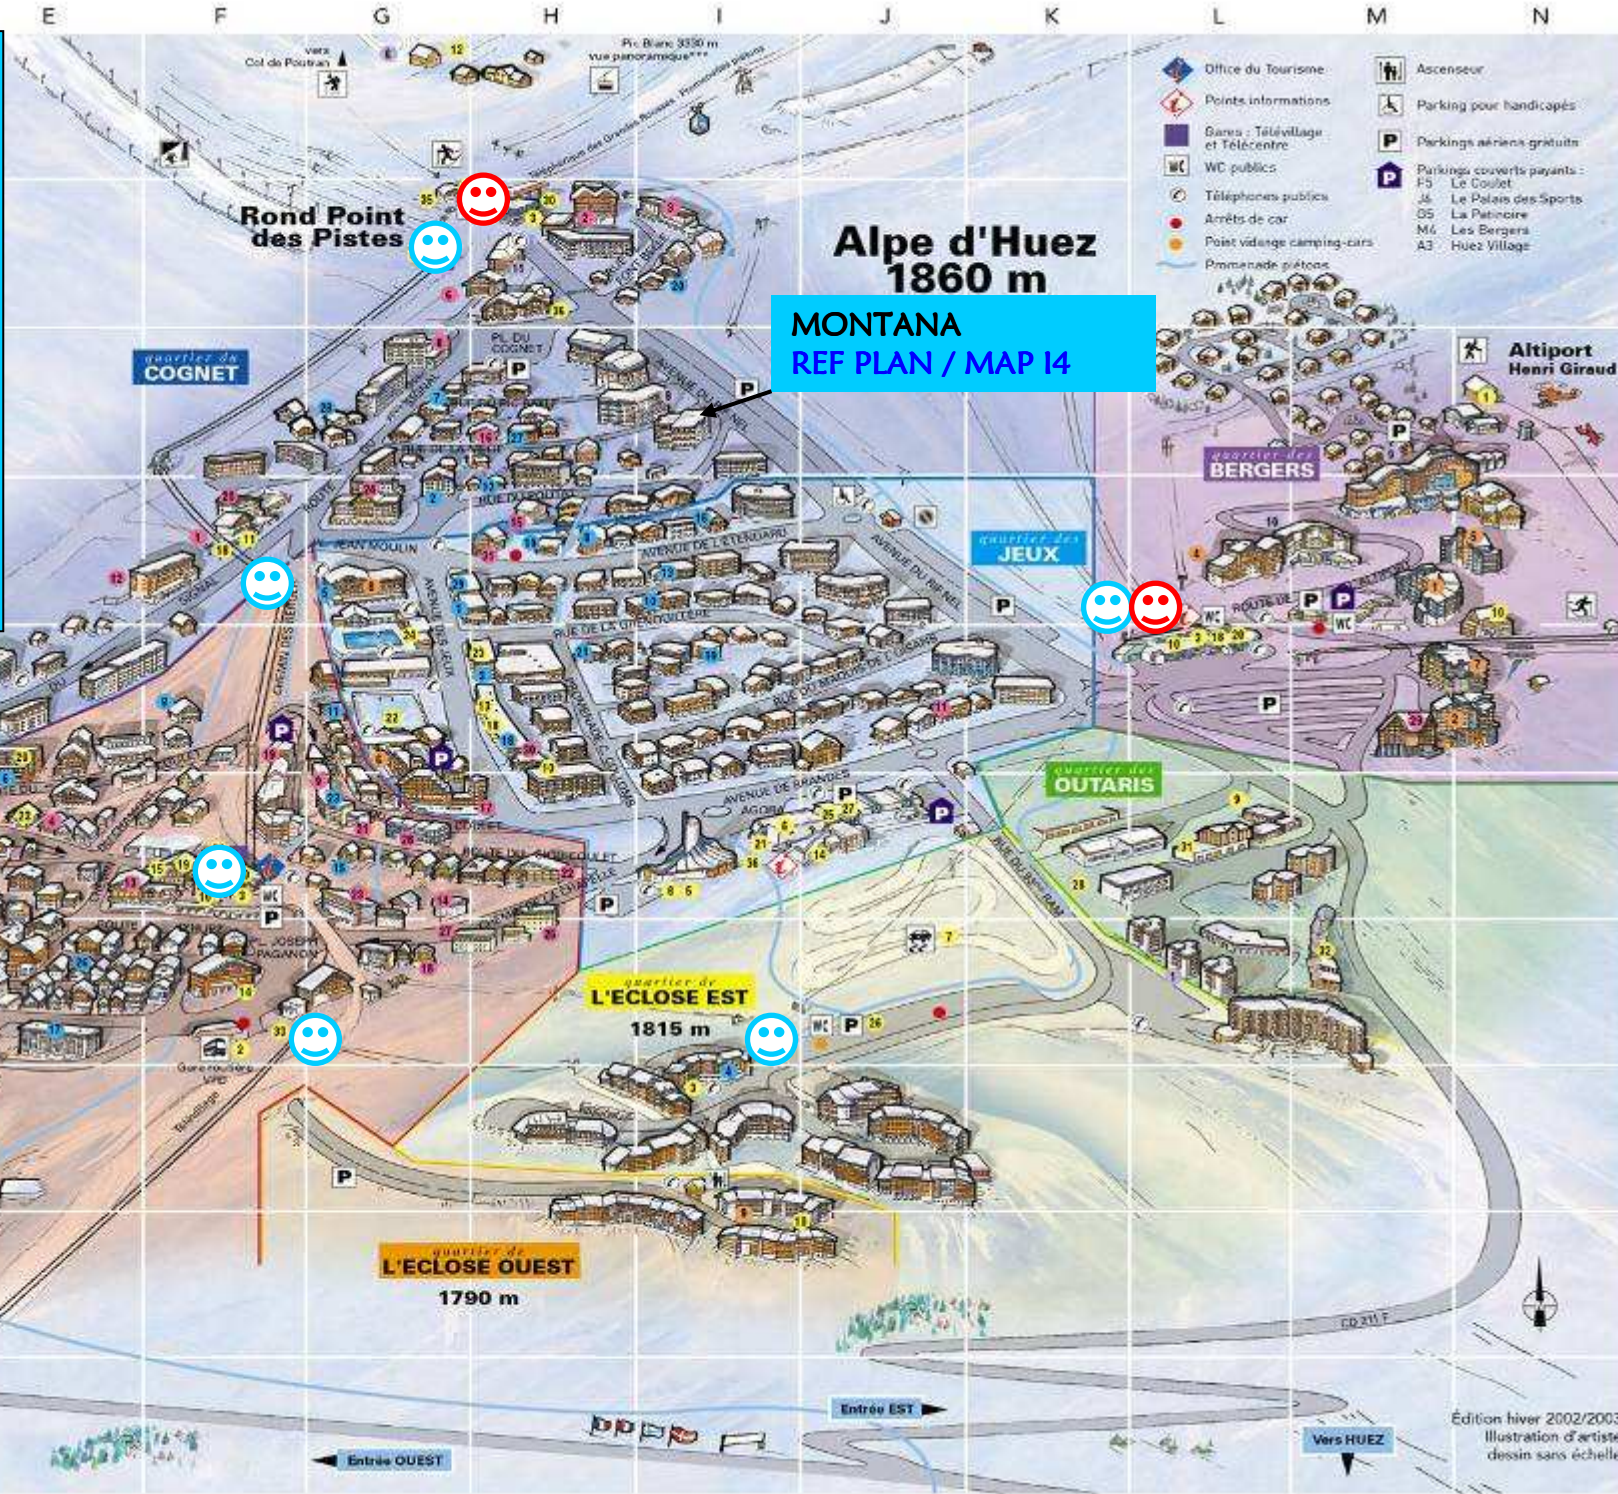

**IMMEUBLE - BUILDING :**

**MONTANA**

Avenue du Rif Nel  
38750 ALPE D'HUEZ

ALTITUDE - HEIGHT = 1860m

-  ECOLE DE SKI / SKI SCHOOL
-  REMONTEES MECANQUES  
SKI LIFTS

Édition hiver 2002/2003.  
Illustration d'artiste,  
dessin sans échelle.