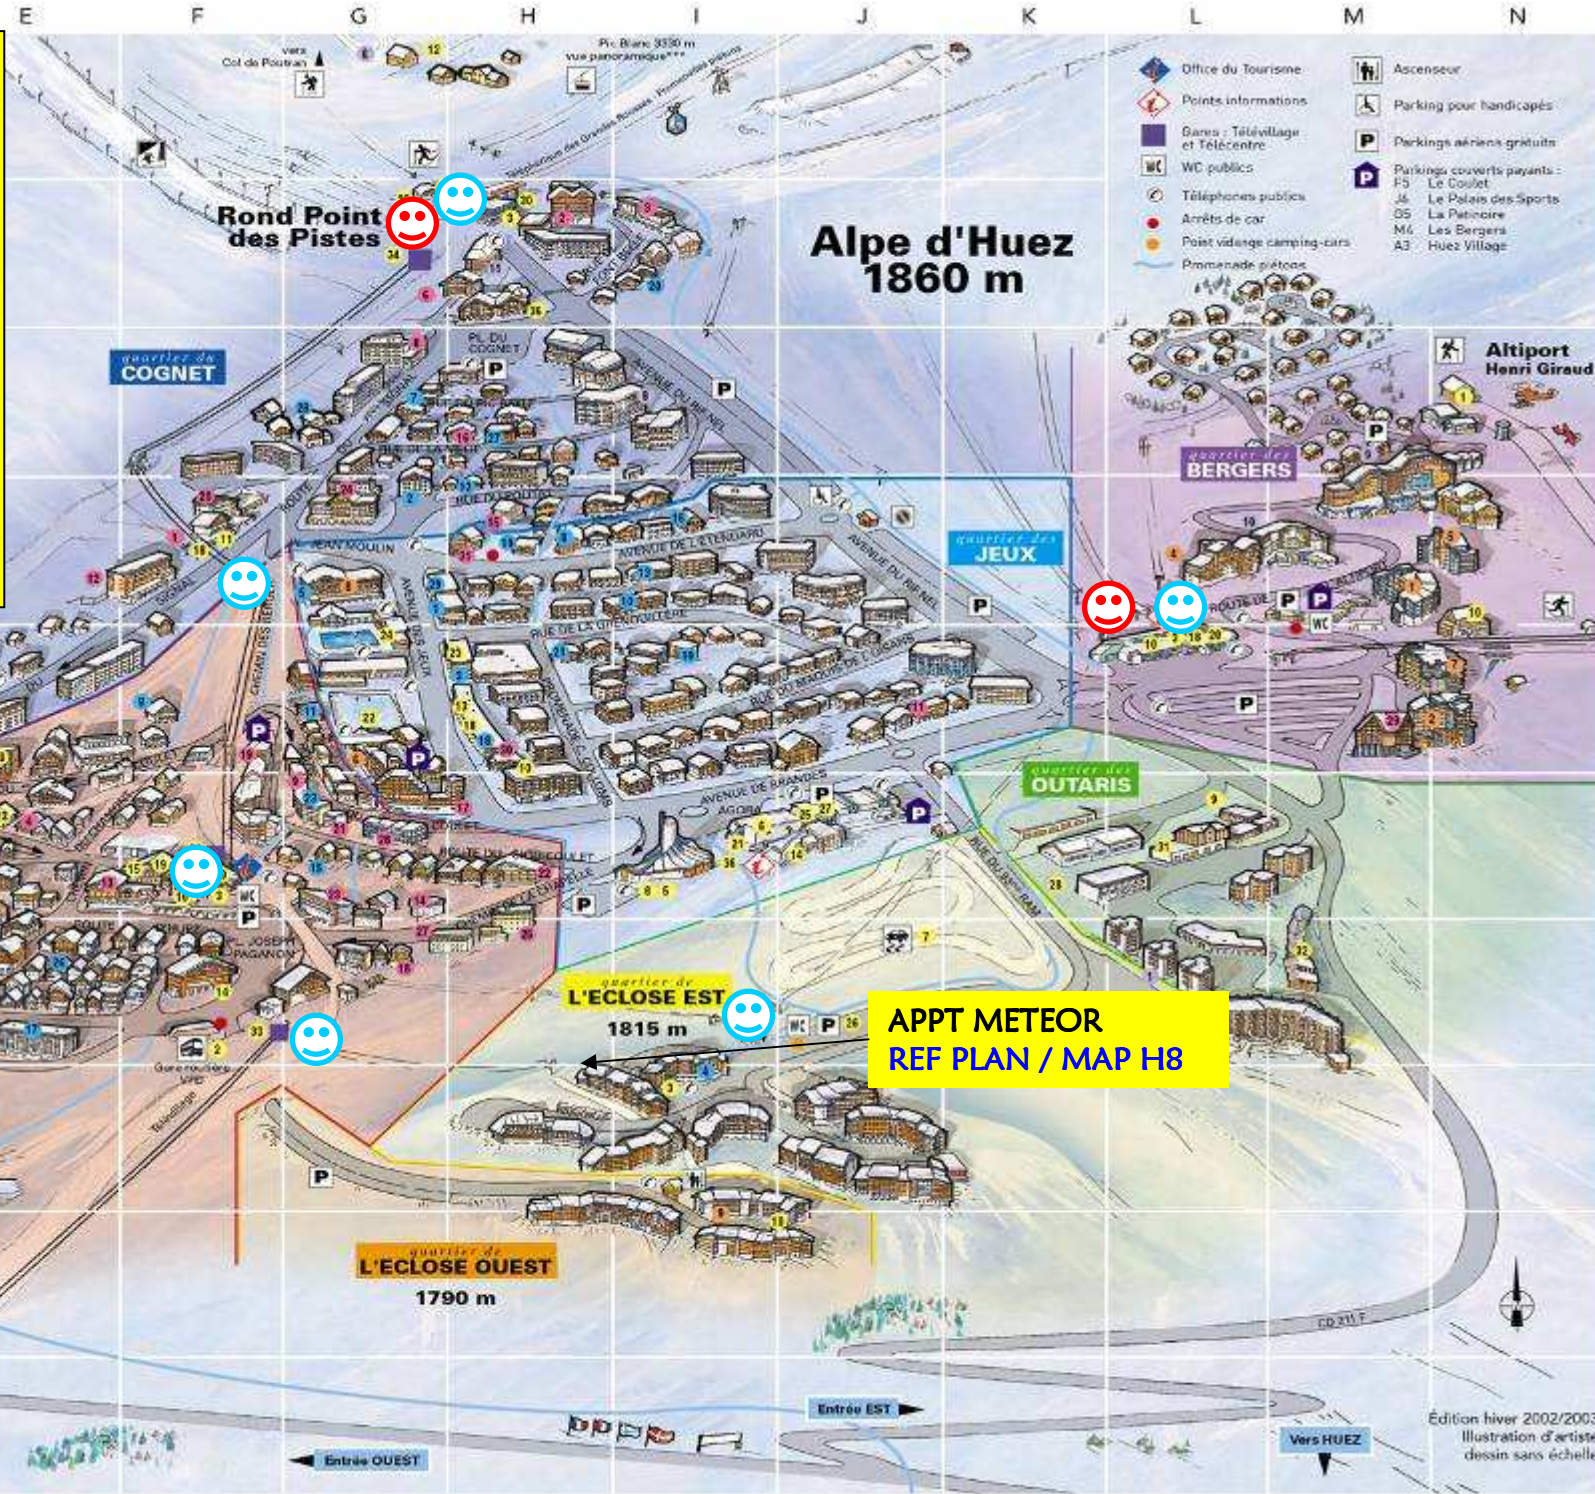

IMMEUBLE - BUILDING :

METEOR
Quartier de l'ECLOSE EST
38750 ALPE D'HUEZ

ALTITUDE - HEIGHT = 1815m

 **ECOLE DE SKI / SKI SCHOOL**

 **REMONTÉES MECANIKES
SKI LIFTS**

APPT METEOR
REF PLAN / MAP H8

Édition hiver 2002/2003.
Illustration d'artiste,
dessin sans échelle.