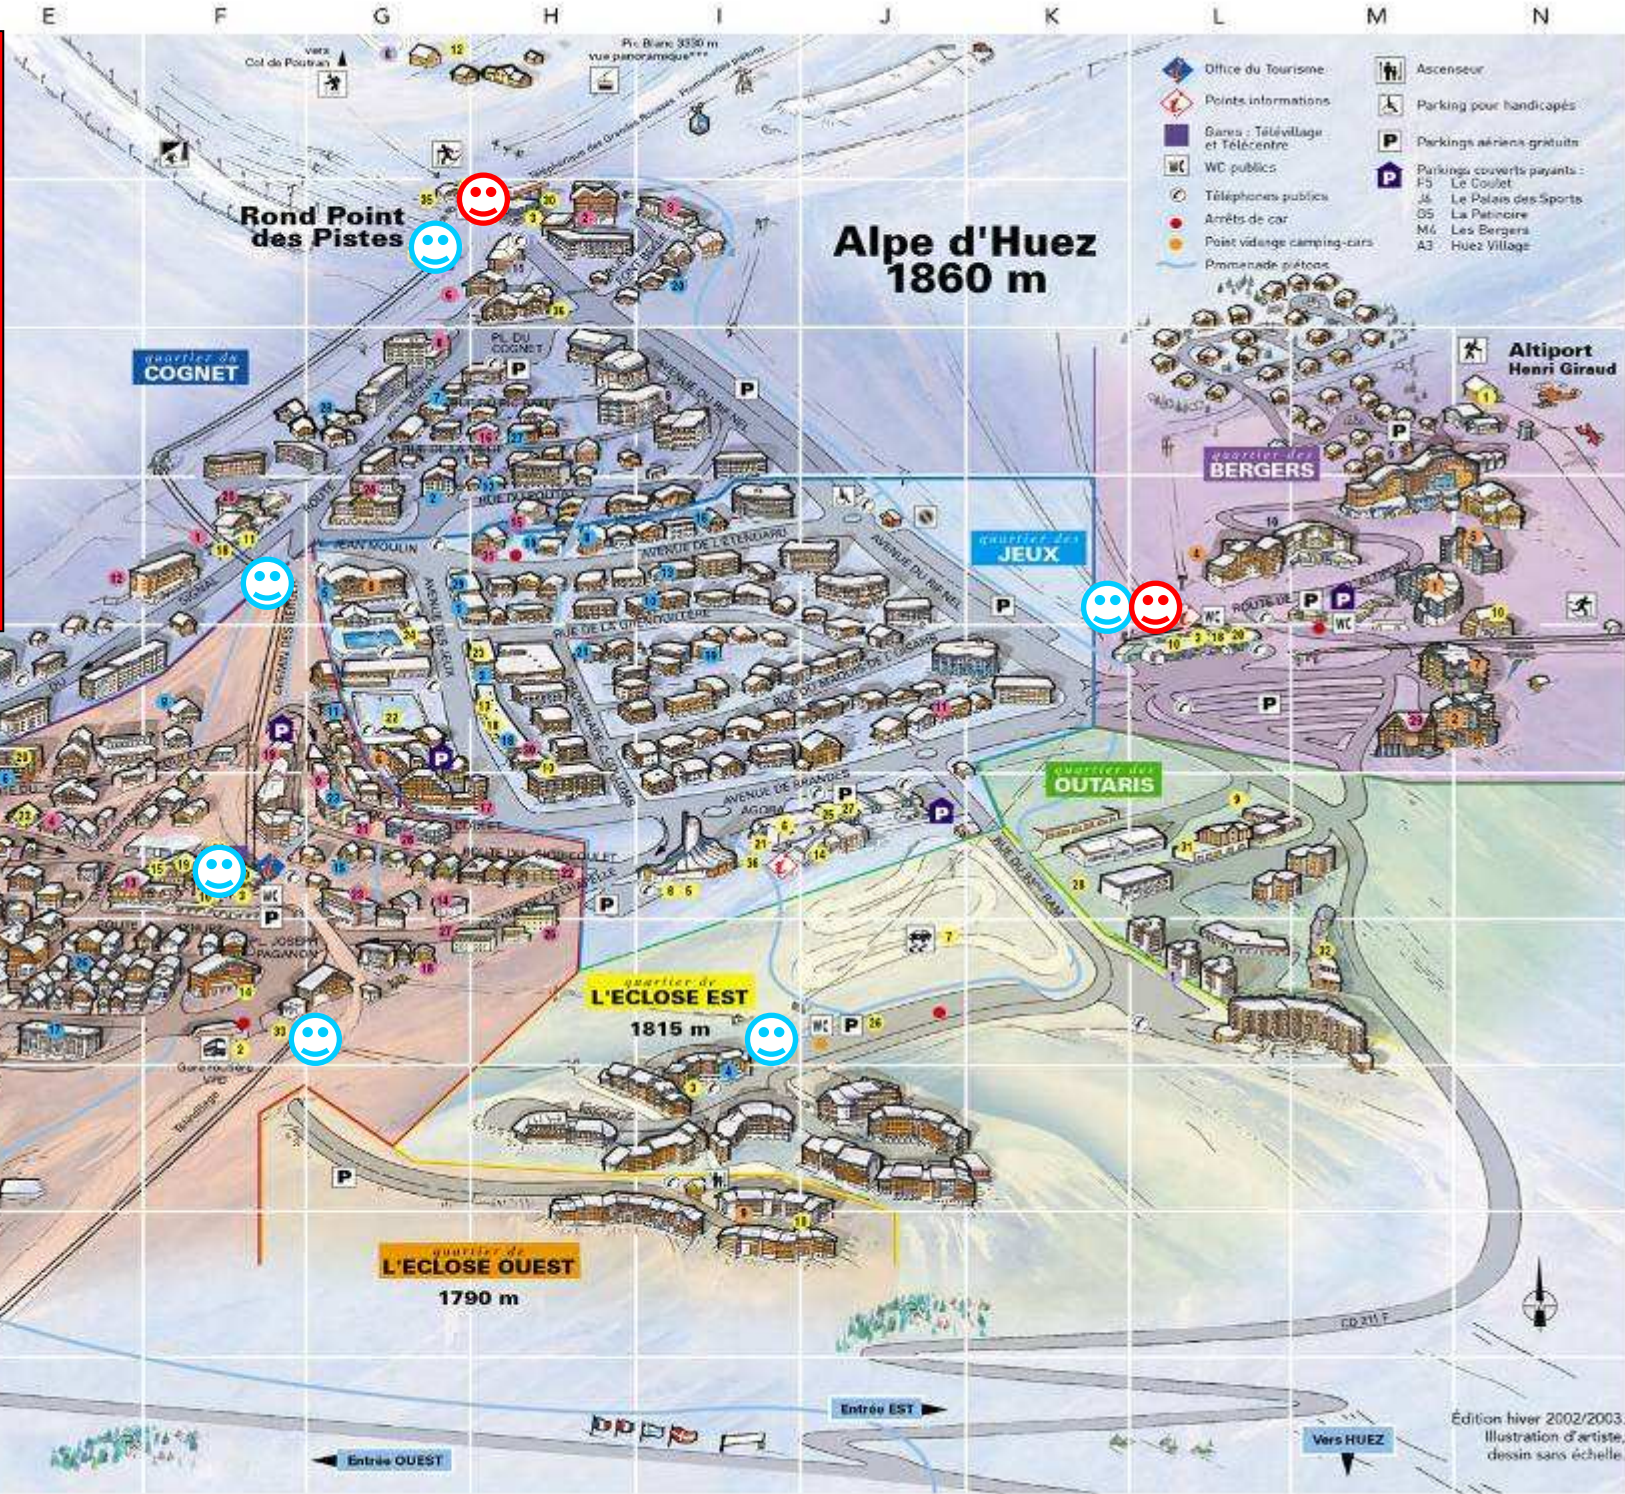

**IMMEUBLE - BUILDING :**

**MAJESTIC II**

Route d'huez  
38750 ALPE D'HUEZ

ALTITUDE - HEIGHT = 1860m

-  ECOLE DE SKI / SKI SCHOOL
-  REMONTEES MECANQUES  
SKI LIFTS

**MAJESTIC II**  
**REF PLAN / MAP C 6**

Edition hiver 2002/2003.  
Illustration d'artiste,  
dessin sans échelle.