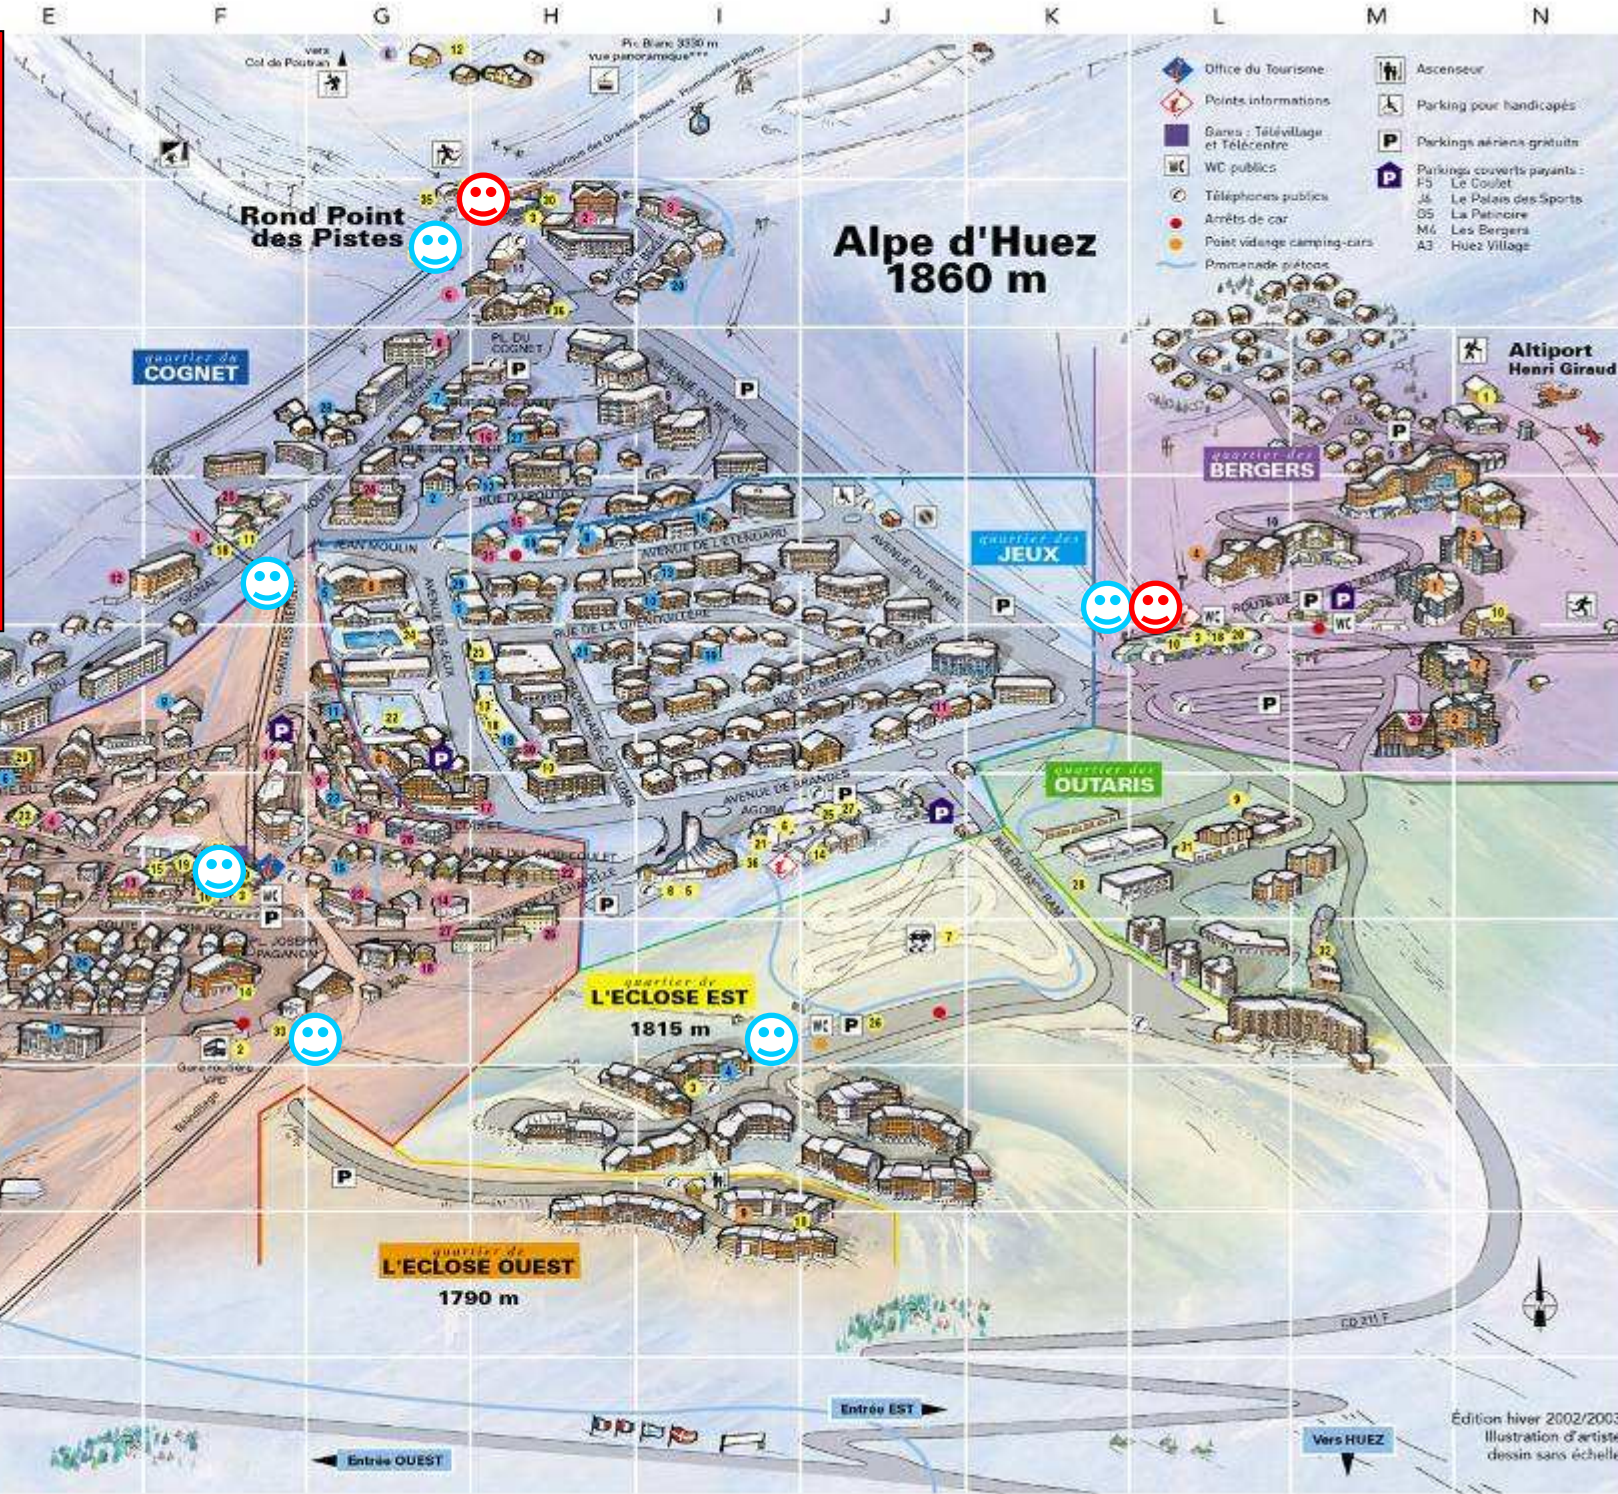

IMMEUBLE - BUILDING :

MAJESTIC I

Route d'huez
38750 ALPE D'HUEZ

ALTITUDE - HEIGHT = 1860m

-  ECOLE DE SKI / SKI SCHOOL
-  REMONTEES MECANQUES
SKI LIFTS

MAJESTIC I
REF PLAN / MAP C 6

Édition hiver 2002/2003.
Illustration d'artiste,
dessin sans échelle.