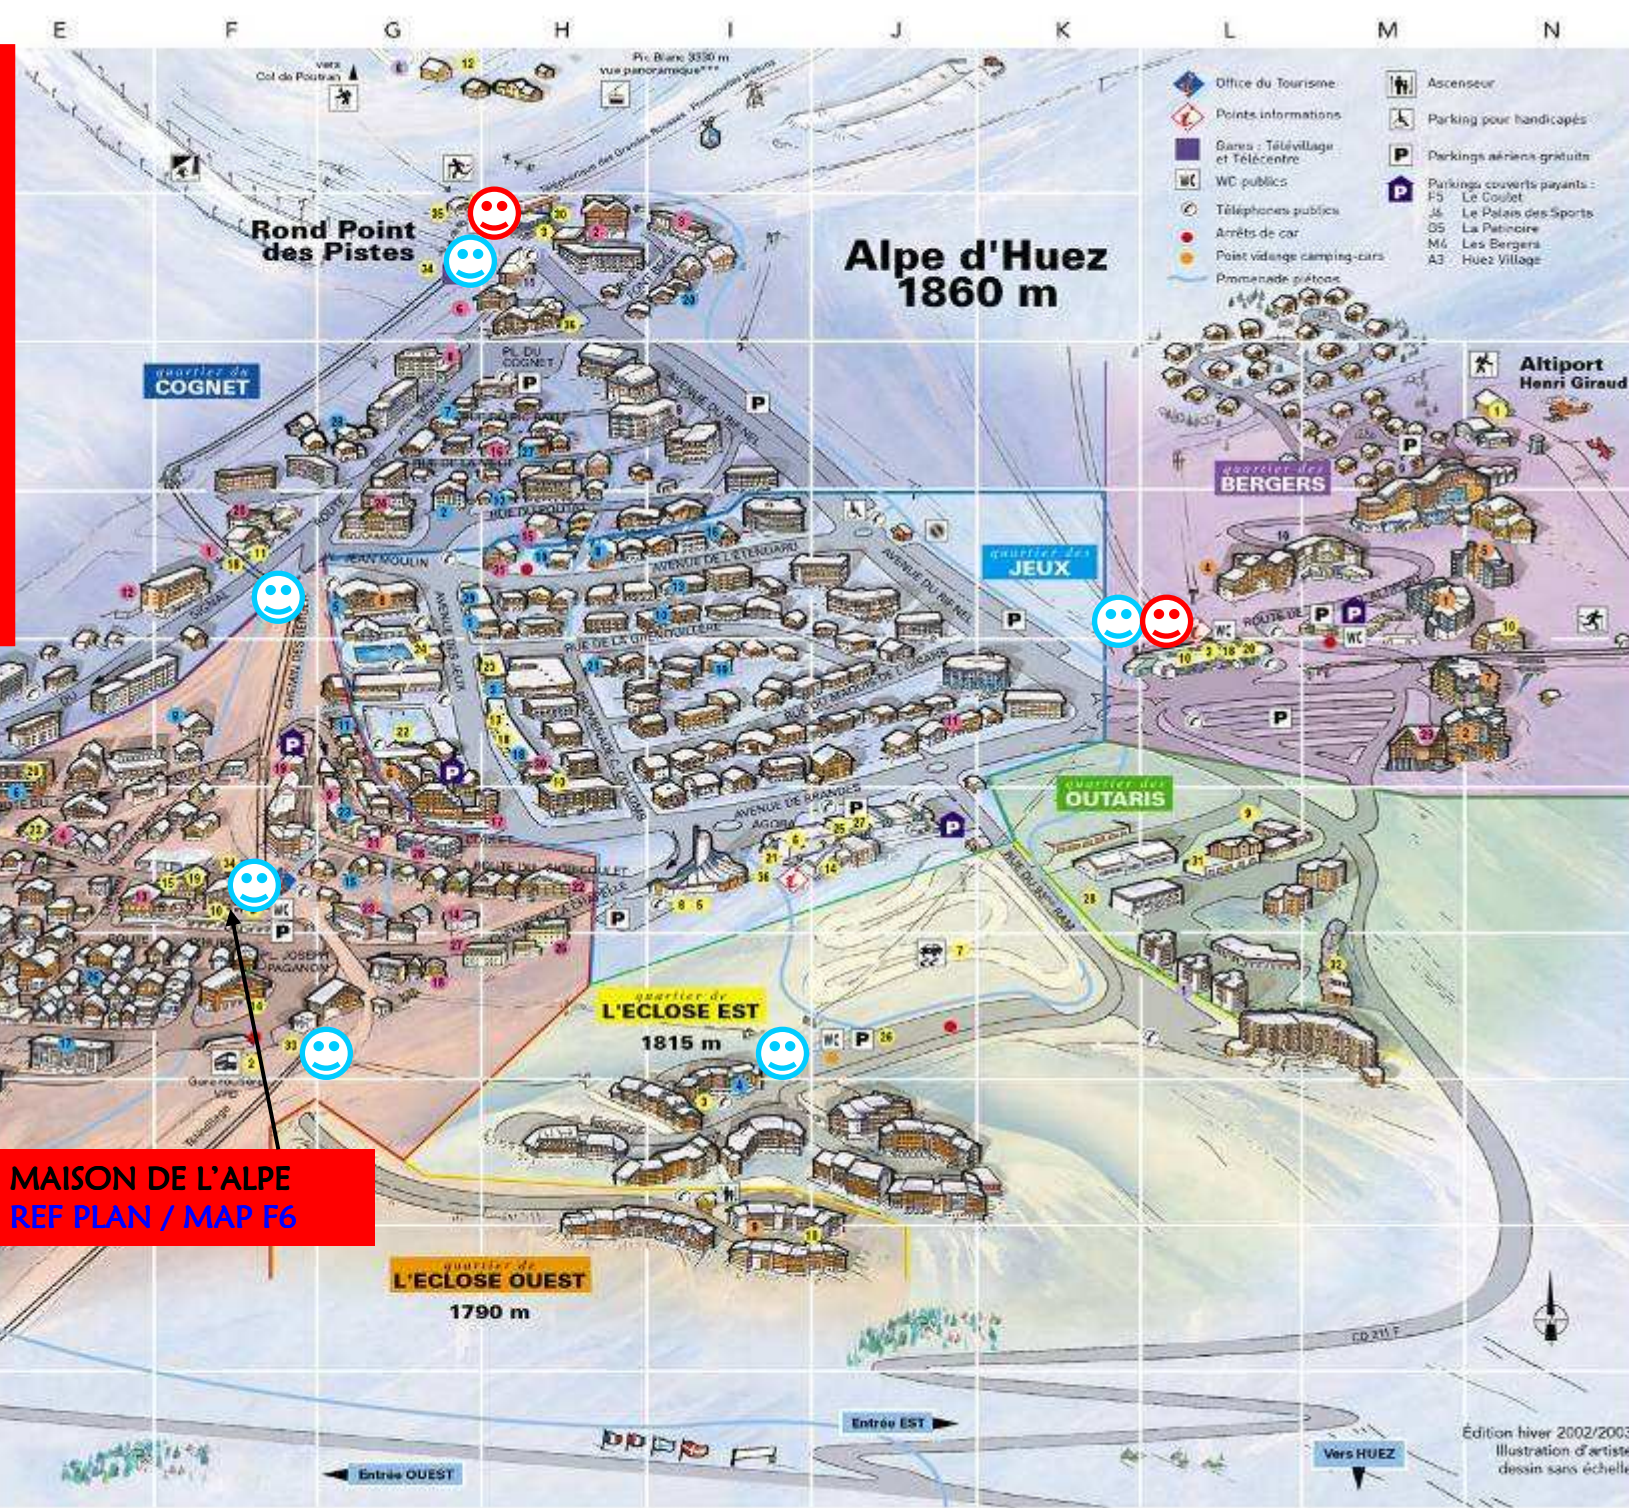

IMMEUBLE - BUILDING :

MAISON DE L'ALPE

Place Paganon
38750 ALPE D'HUEZ

ALTITUDE - HEIGHT = 1860m

-  ECOLE DE SKI / SKI SCHOOL
-  REMONTEES MECANQUES
SKI LIFTS

**MAISON DE L'ALPE
REF PLAN / MAP F6**

Édition hiver 2002/2003.
Illustration d'artiste,
dessin sans échelle.