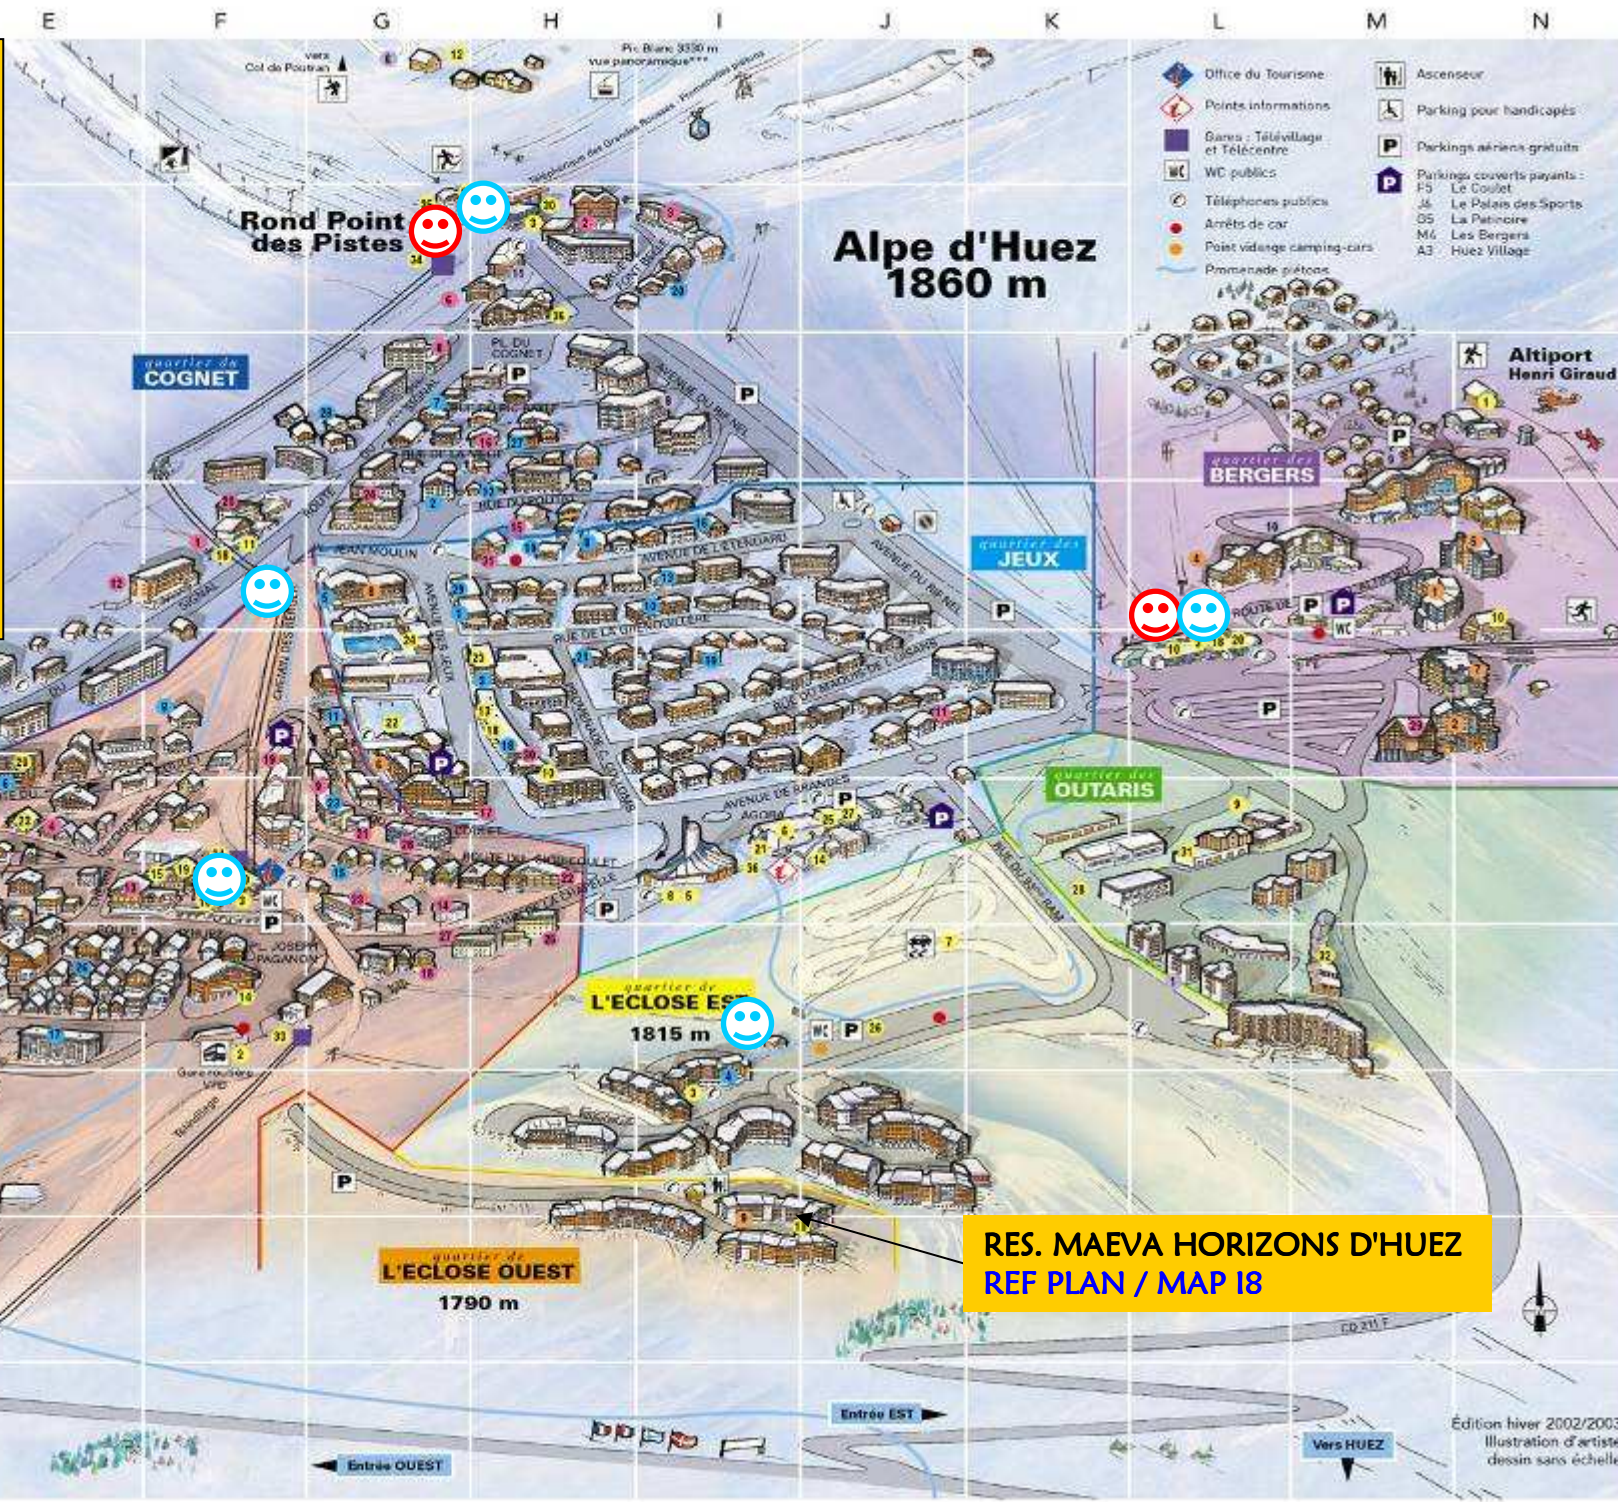

IMMEUBLE - BUILDING :

**RES. MAEVA HORIZONS
D'HUEZ**

Hameau de l'Eclose du bas
38750 ALPE D'HUEZ

ALTITUDE - HEIGHT = 1790m

 **ECOLE DE SKI / SKI SCHOOL**

 **REMONTEES MECANQUES
SKI LIFTS**

**RES. MAEVA HORIZONS D'HUEZ
REF PLAN / MAP I8**

Edition hiver 2002/2003.
Illustration d'artiste,
dessin sans échelle.