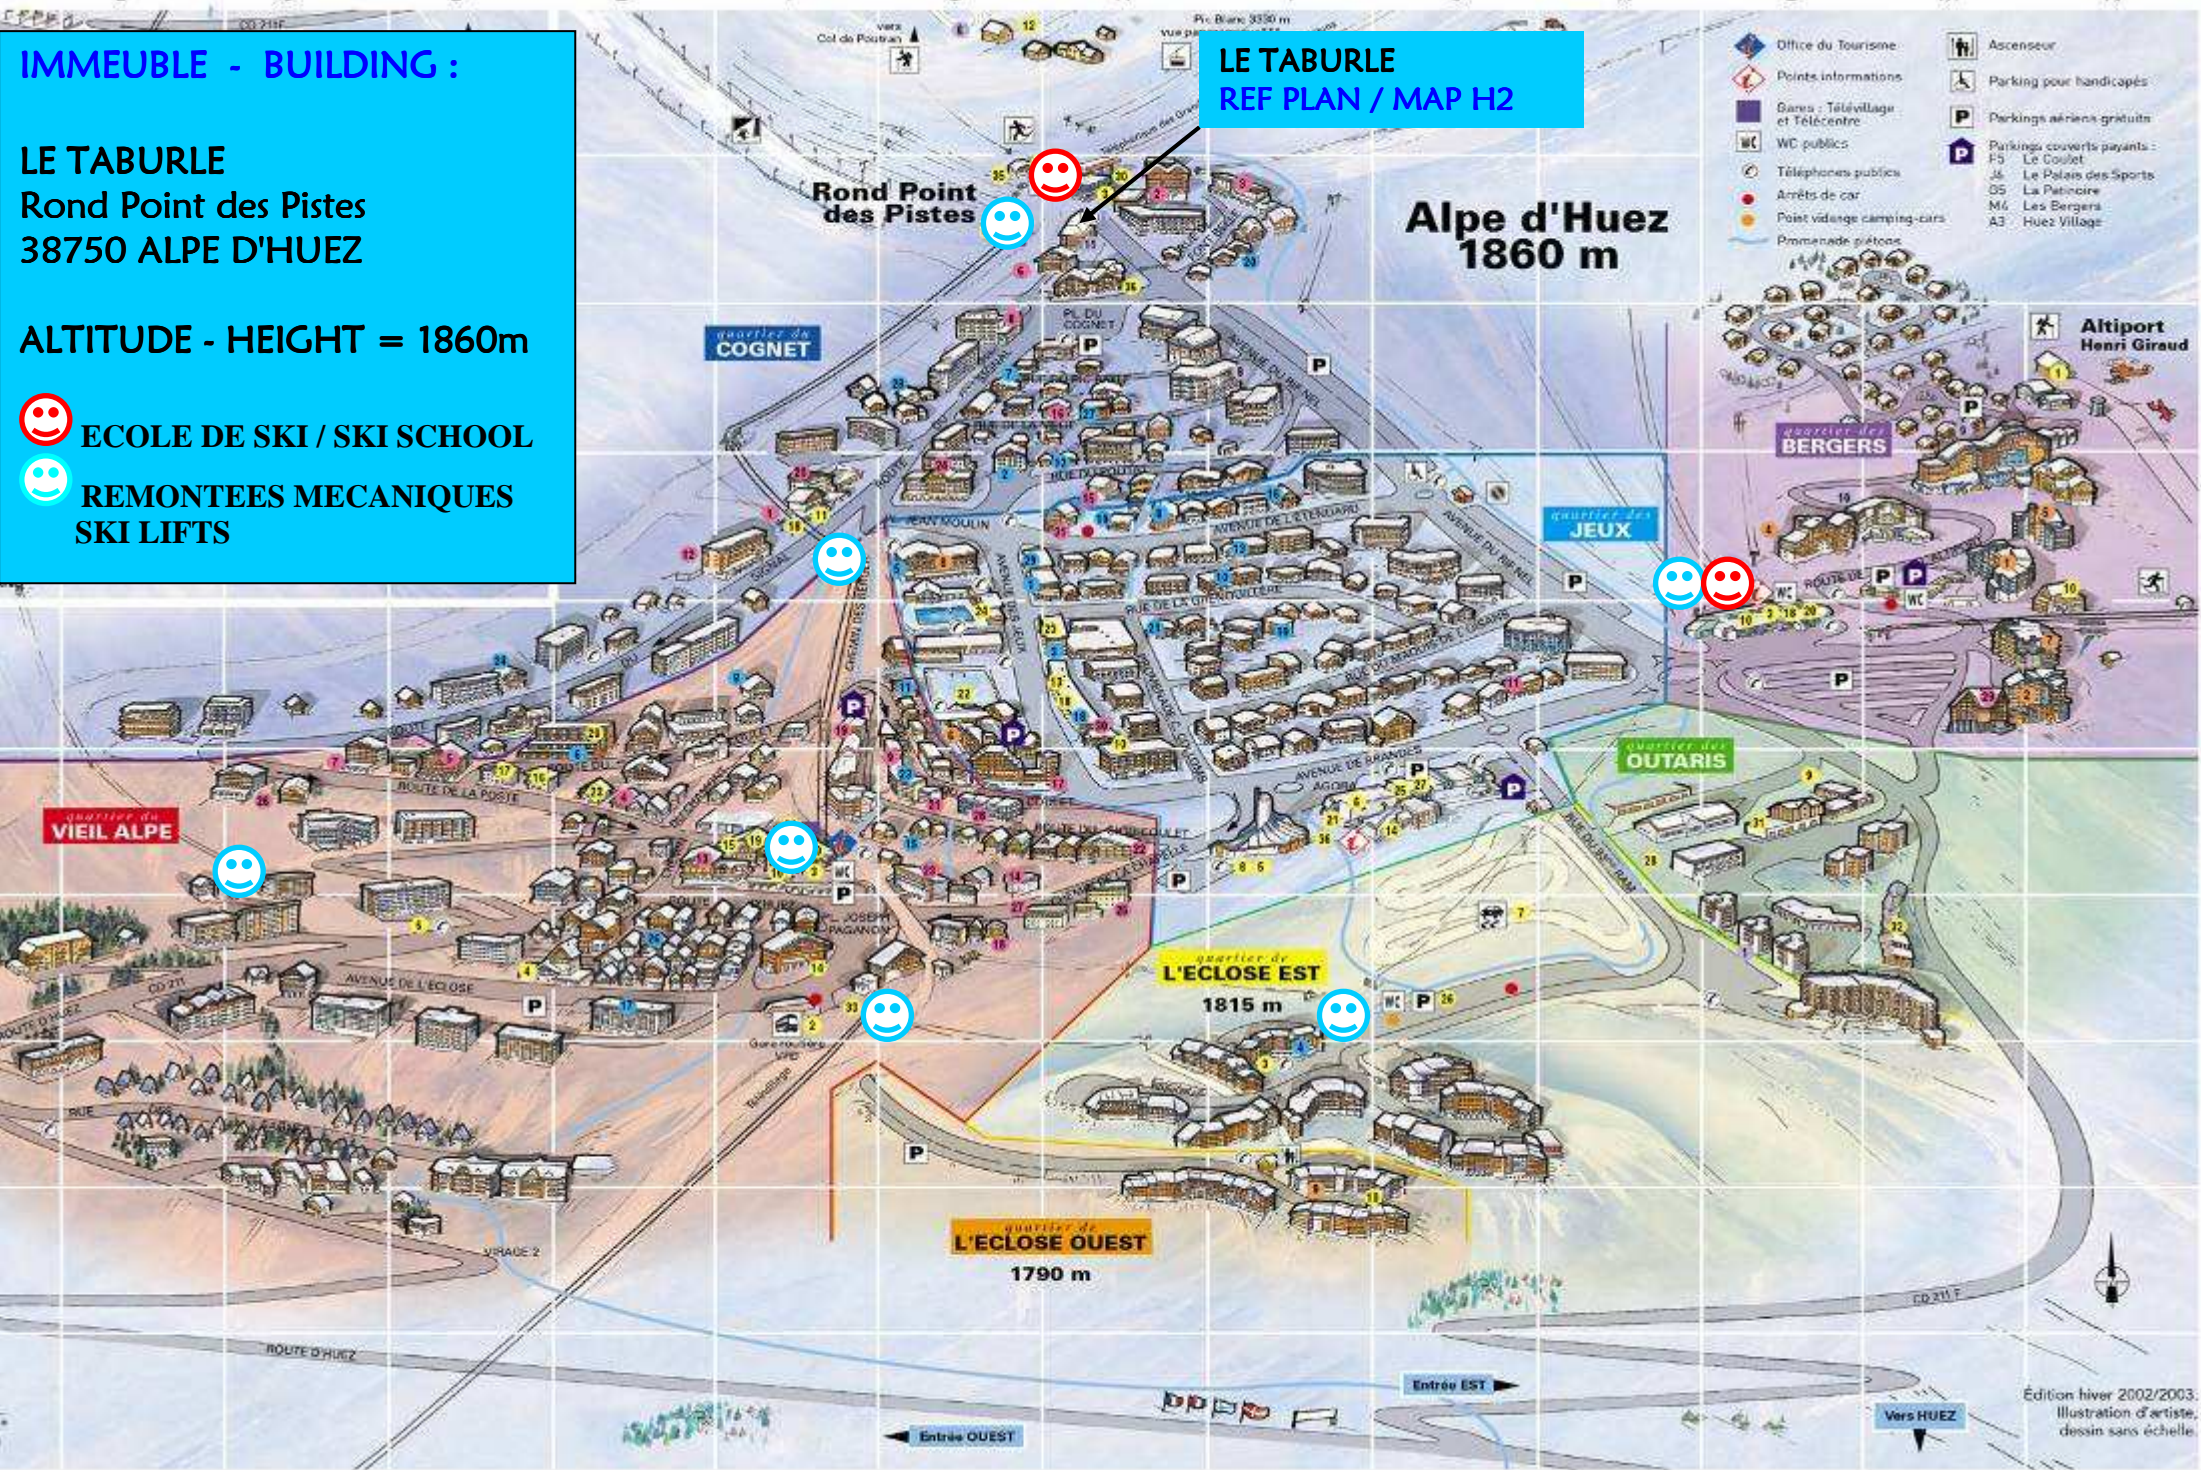

IMMEUBLE - BUILDING :

LE TABURLE
Rond Point des Pistes
38750 ALPE D'HUEZ

ALTITUDE - HEIGHT = 1860m

-  ECOLE DE SKI / SKI SCHOOL
-  REMONTEES MECANIQUES
SKI LIFTS

LE TABURLE
REF PLAN / MAP H2

-  Office du Tourisme
-  Points informations
-  Gares - Télévillage et Télécentre
-  WC publics
-  Téléphones publics
-  Arrêts de car
-  Point vidange camping-cars
-  Promenade piétons
-  Ascenseur
-  Parking pour handicapés
-  Parkings aériens gratuits
-  Parkings couverts payants :
 - F5 Le Coulet
 - J6 Le Palais des Sports
 - G5 La Patinoire
 - M6 Les Bergers
 - A3 Huez Village

Édition hiver 2002/2003.
Illustration d'artiste,
dessin sans échelle.