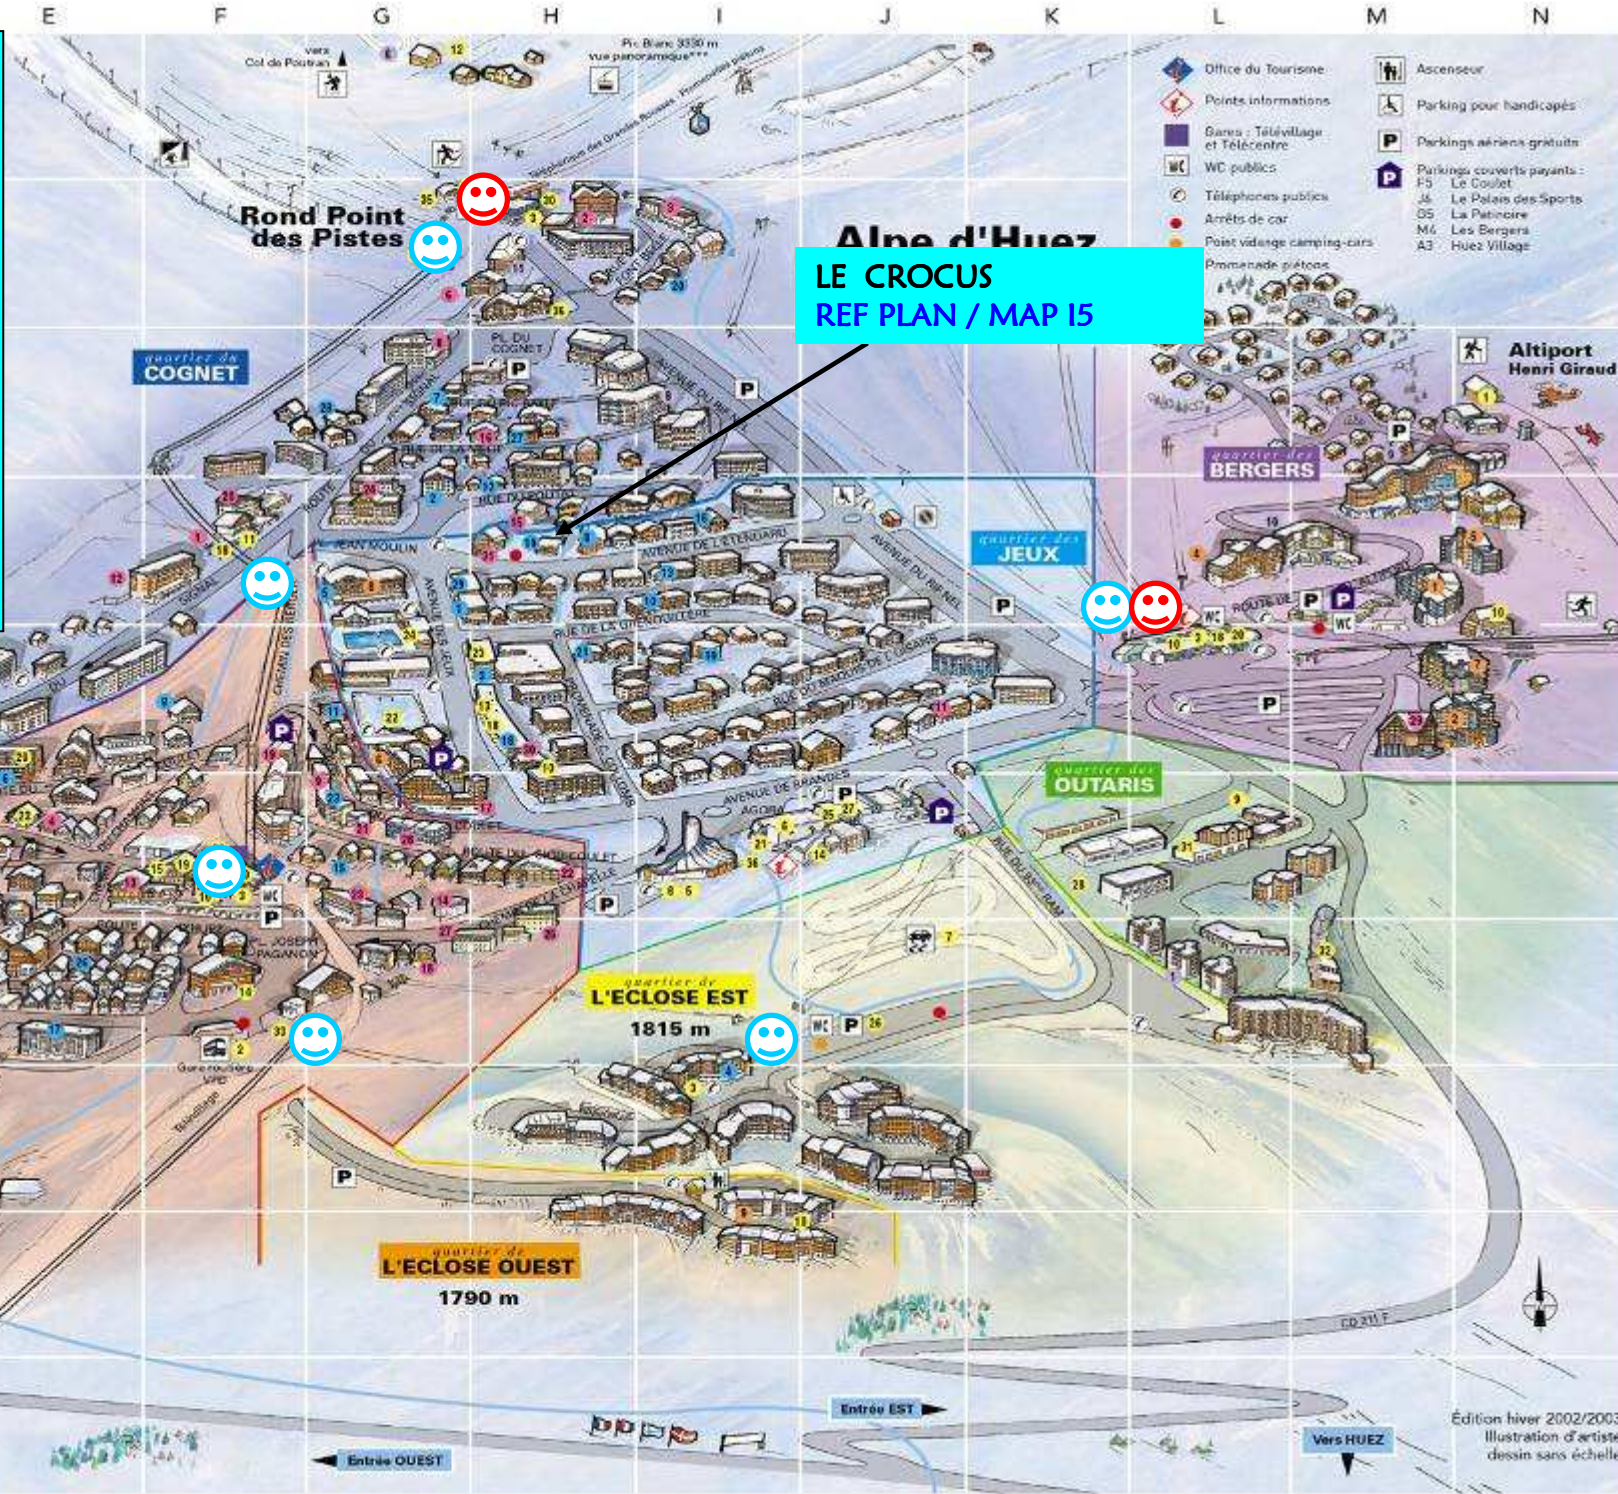

**IMMEUBLE - BUILDING :**

**LE CROCUS**

Rue de la Grenouillère  
38750 ALPE D'HUEZ

ALTITUDE - HEIGHT = 1860m

 ECOLE DE SKI / SKI SCHOOL

 REMONTEES MECANQUES  
SKI LIFTS

**LE CROCUS**  
REF PLAN / MAP I5

quartier de  
**COGNET**

quartier de  
**JEUX**

quartier de  
**OUTARIS**

quartier de  
**L'ECLOSE EST**  
1815 m

quartier de  
**L'ECLOSE OUEST**  
1790 m

**Rond Point  
des Pistes**

**Alpe d'Huez**

**Altiport  
Henri Giraud**

quartier de  
**VIEIL ALPE**

Édition hiver 2002/2003.  
Illustration d'artiste,  
dessin sans échelle.