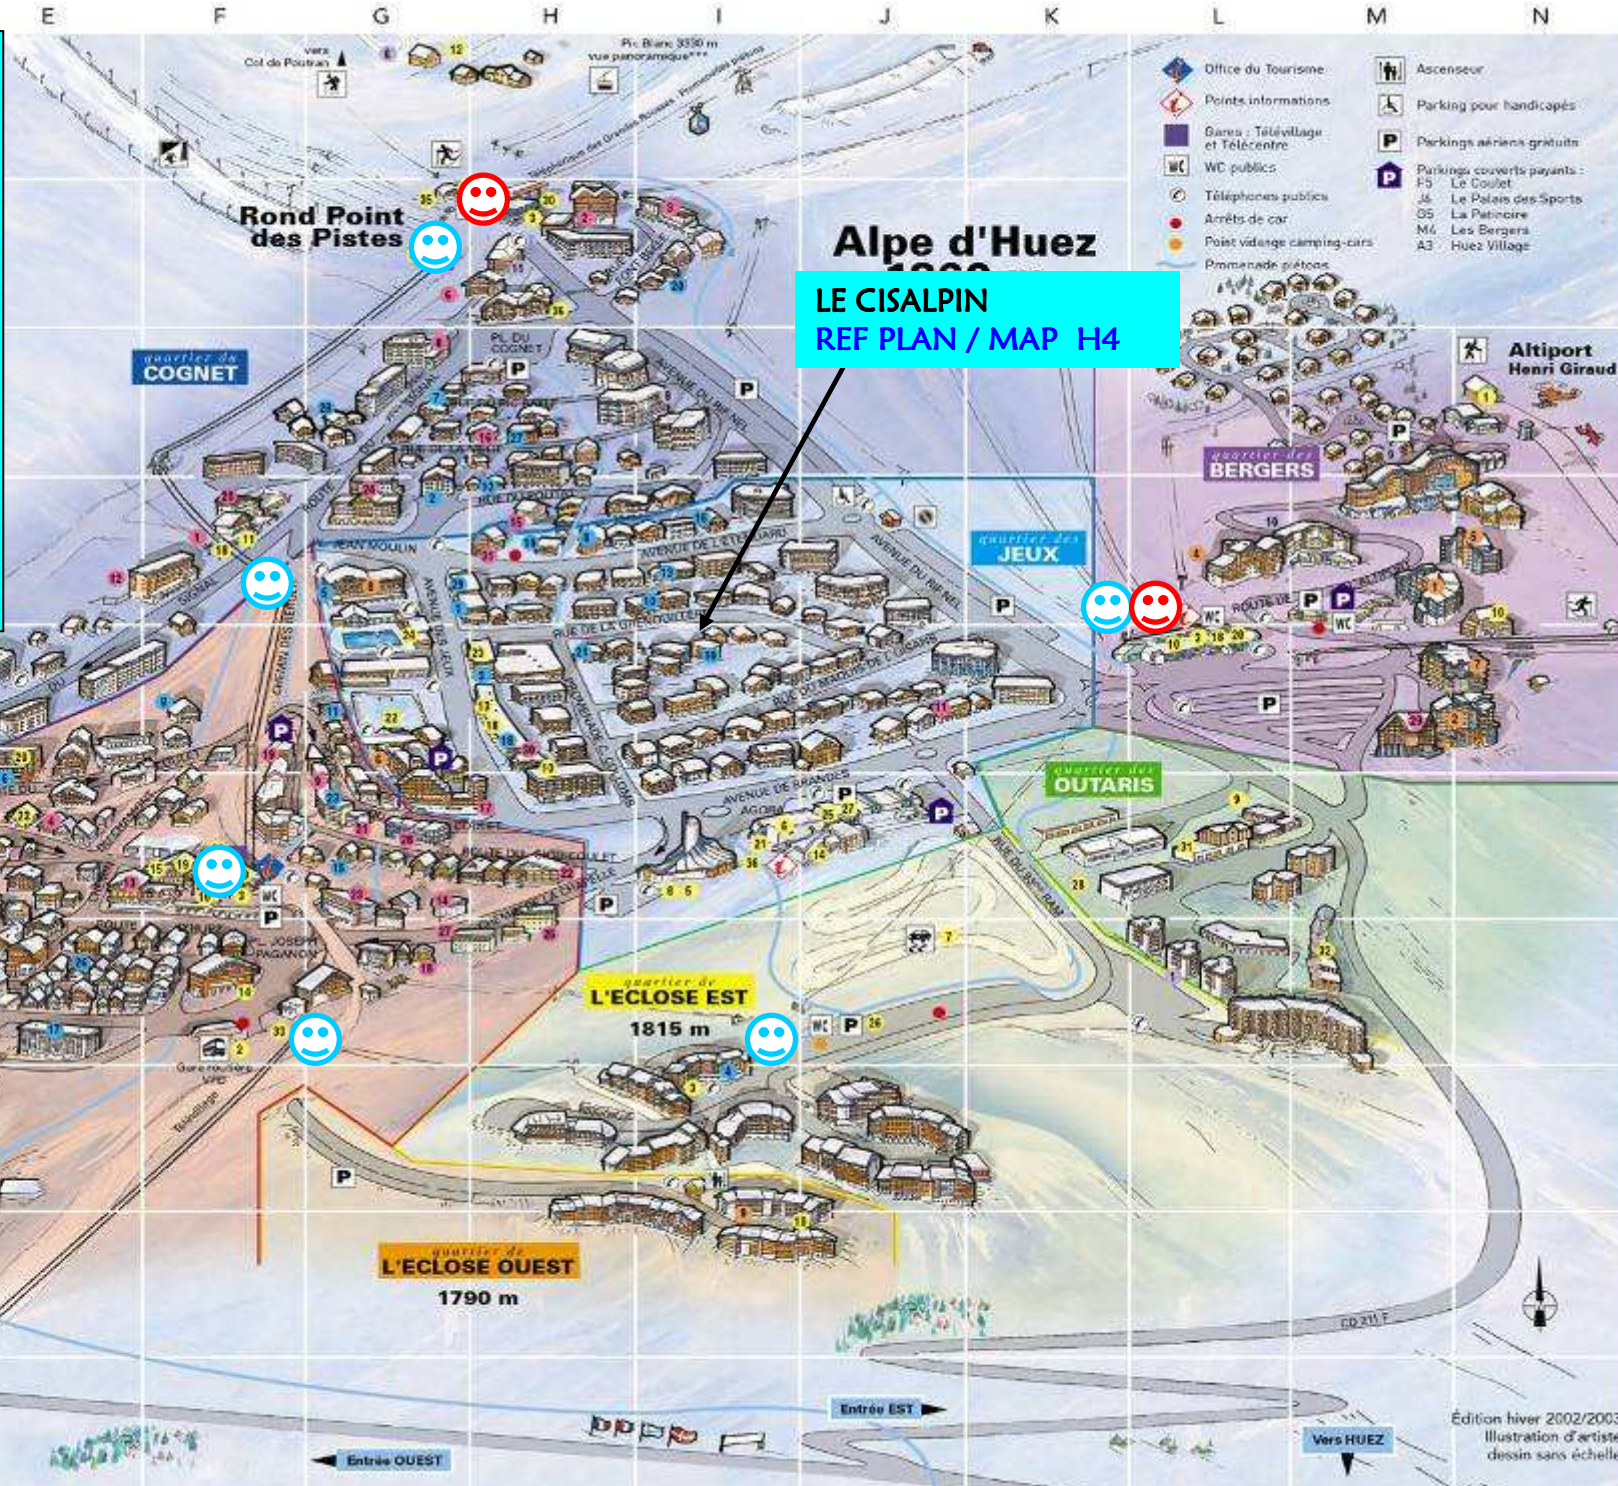

IMMEUBLE - BUILDING :

LE CISALPIN
Rue de la Grenouillère
38750 ALPE D'HUEZ

ALTITUDE - HEIGHT = 1860m

-  ECOLE DE SKI / SKI SCHOOL
-  REMONTEES MECANIQUES
SKI LIFTS

LE CISALPIN
REF PLAN / MAP H4

Édition hiver 2002/2003.
Illustration d'artiste,
dessin sans échelle.