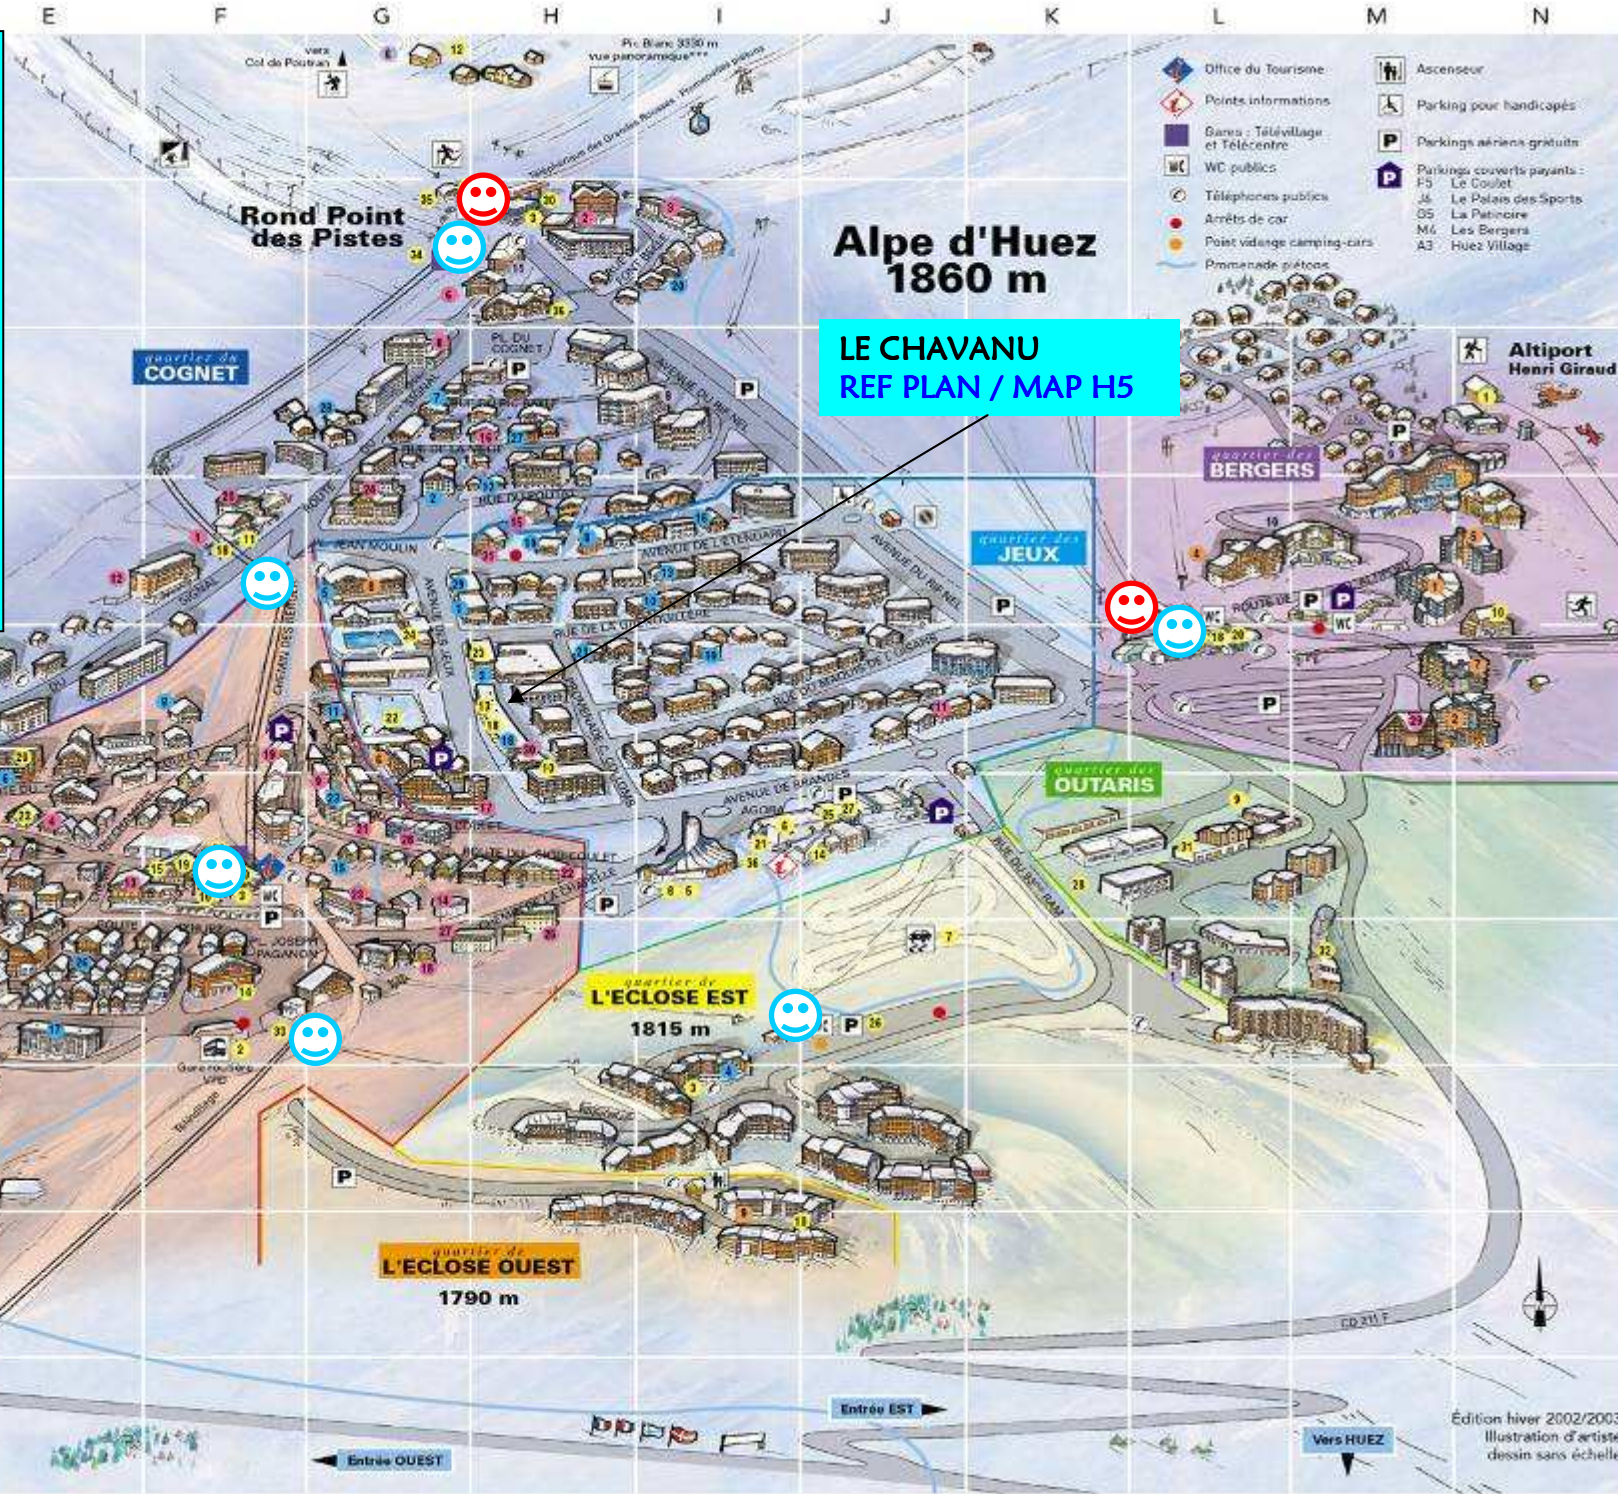

IMMEUBLE - BUILDING :

LE CHAVANU 3***
Avenue des jeux
38750 ALPE D'HUEZ

ALTITUDE - HEIGHT = 1860m

-  ECOLE DE SKI / SKI SCHOOL
-  REMONTEES MECANIQUES
SKI LIFTS

**Alpe d'Huez
1860 m**

**LE CHAVANU
REF PLAN / MAP H5**

-  Office du Tourisme
-  Points informations
-  Gares - Télévillage et Télécentre
-  WC publics
-  Téléphones publics
-  Arrêts de car
-  Point vidange camping-cars
-  Promenade piétons
-  Ascenseur
-  Parking pour handicapés
-  Parkings aériens gratuits
-  Parkings couverts payants :
 - F5 Le Coulet
 - J6 Le Palais des Sports
 - O5 La Patinoire
 - M6 Les Bergers
 - A3 Huez Village