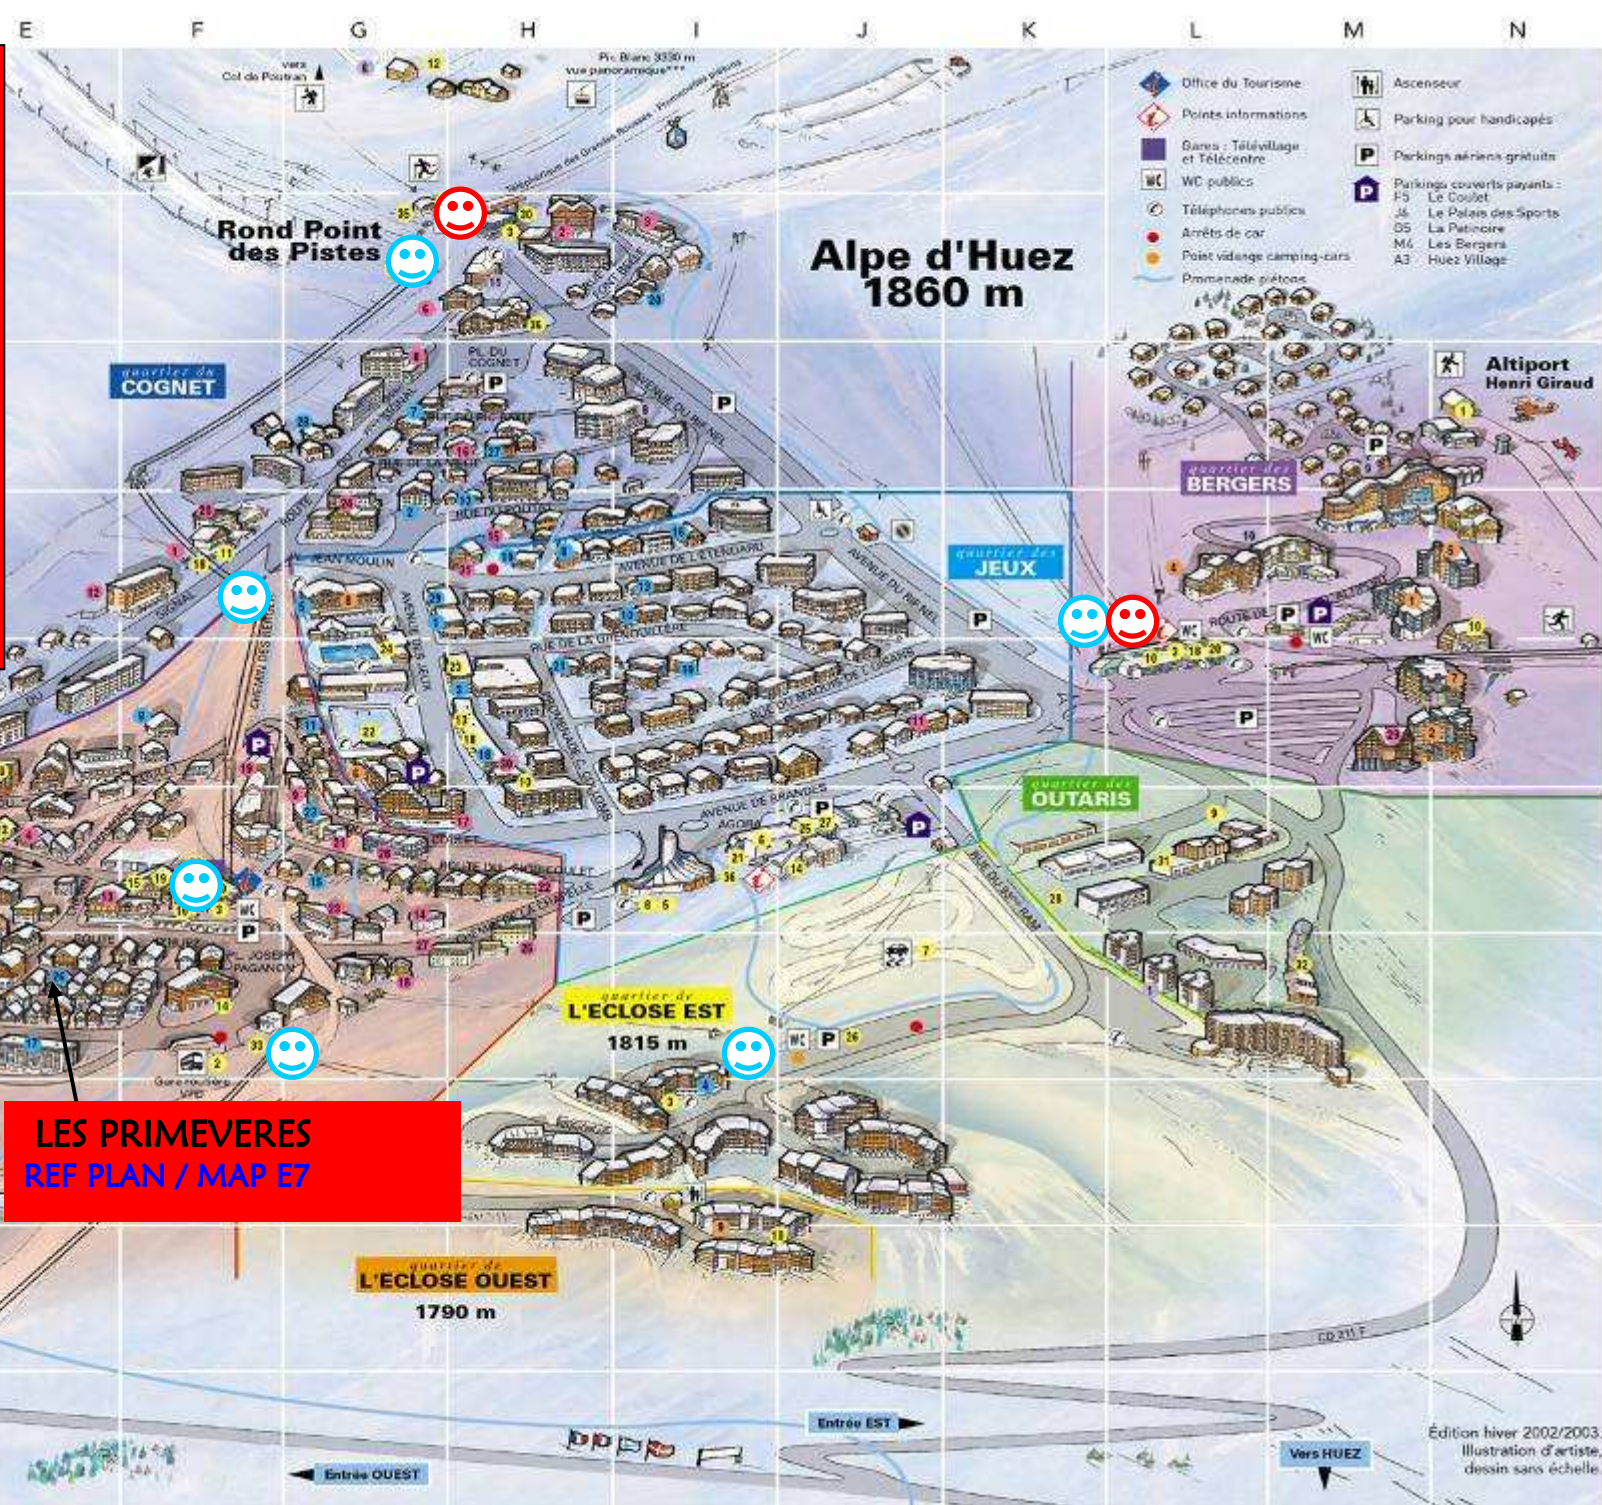

IMMEUBLE - BUILDING :
LA MONTAGNE DU PREGENTIL

APPARTEMENT / FLAT :
LES PRIMEVERES
Rue du Vieil Alpe
38750 ALPE D'HUEZ

ALTITUDE - HEIGHT = 1860m

 **ECOLE DE SKI / SKI SCHOOL**

 **REMONTÉES MECANQUES
SKI LIFTS**

LES PRIMEVERES
REF PLAN / MAP E7

Édition hiver 2002/2003.
Illustration d'artiste,
dessin sans échelle.