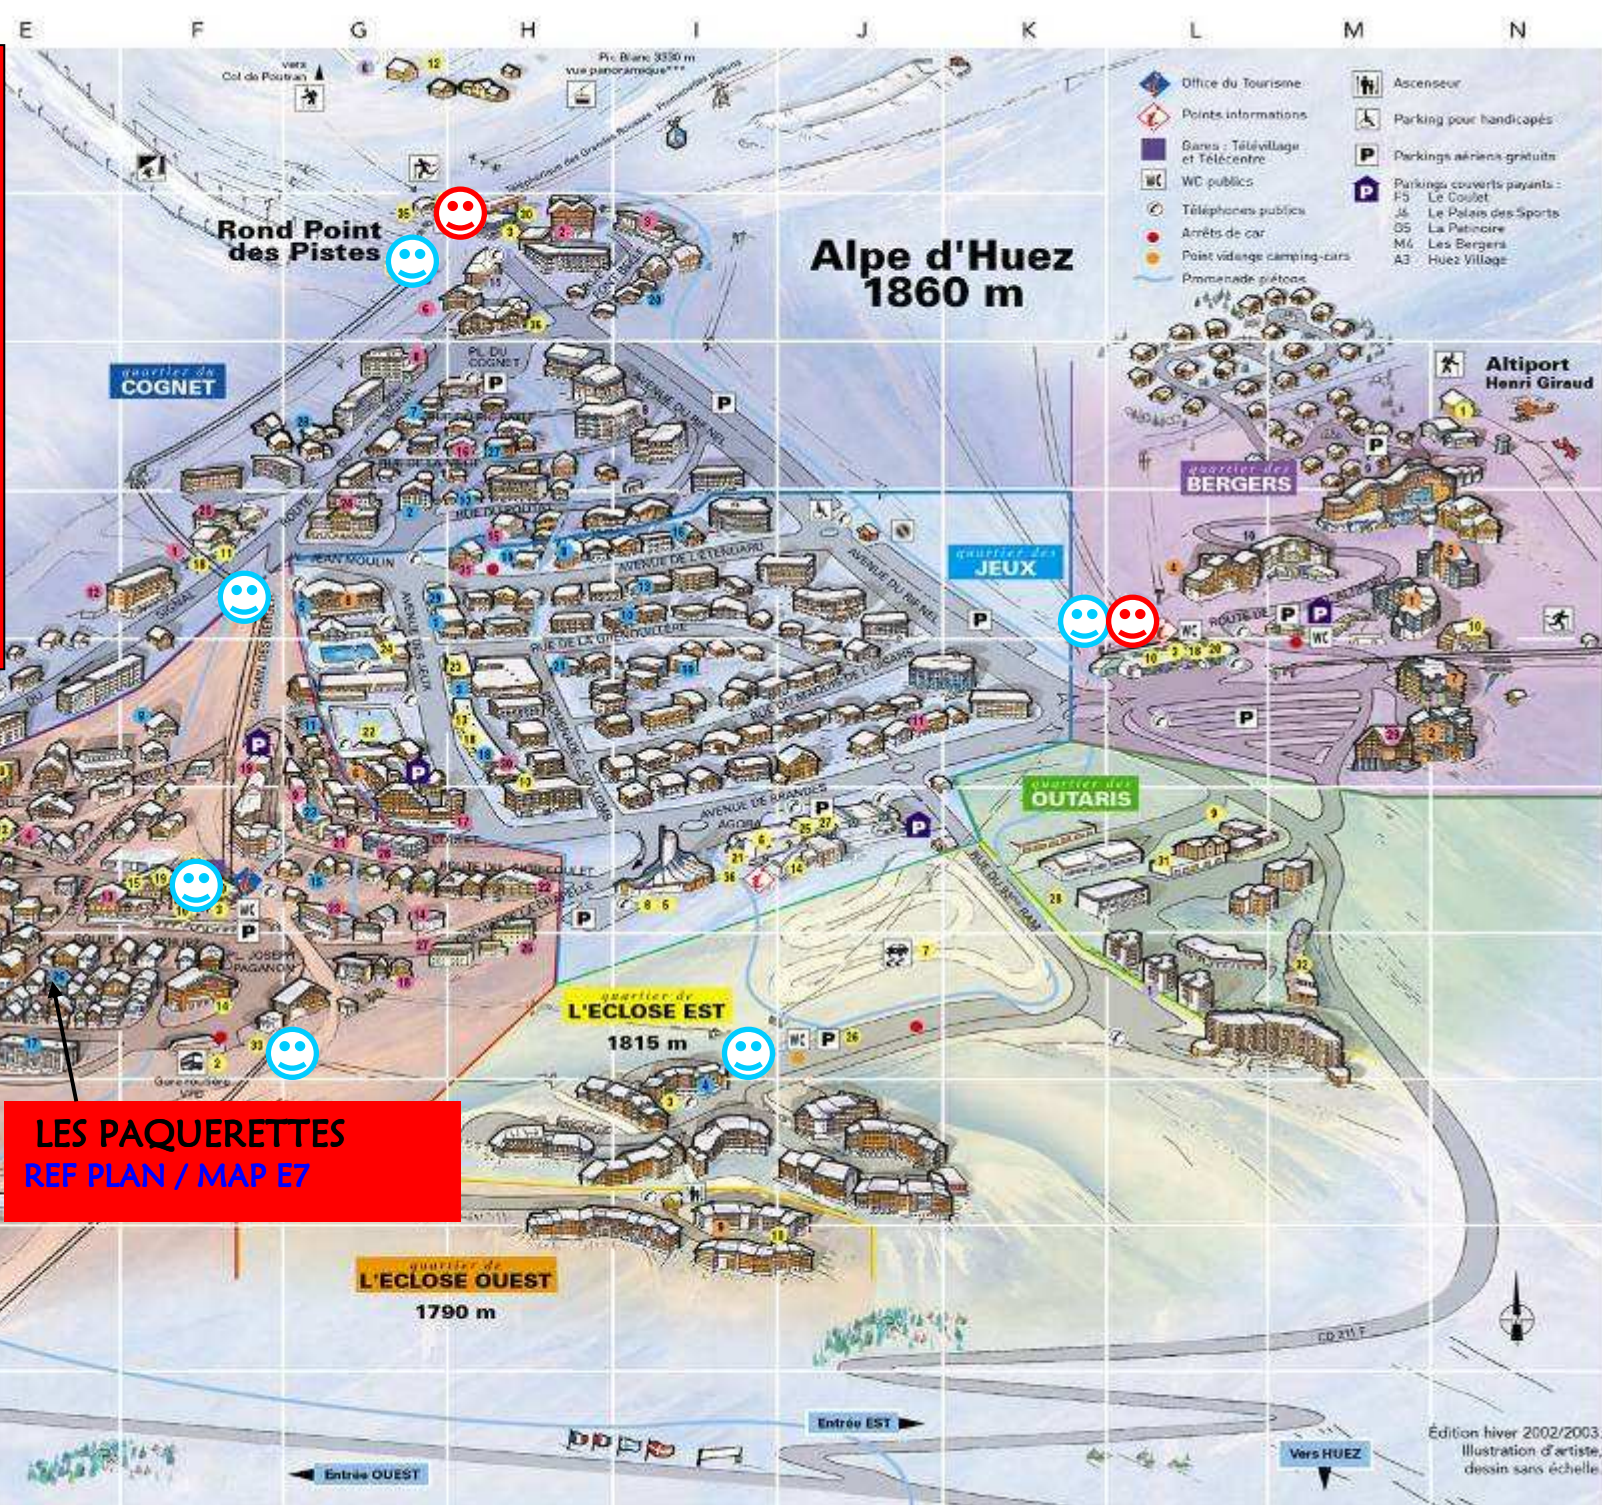

IMMEUBLE - BUILDING :
LA MONTAGNE DU PREGENTIL

APPARTEMENT / FLAT :
LES PAQUERETTES
Rue du Vieil Alpe
38750 ALPE D'HUEZ

ALTITUDE - HEIGHT = 1860m

 **ECOLE DE SKI / SKI SCHOOL**

 **REMONTÉES MECANQUES
SKI LIFTS**

LES PAQUERETTES
REF PLAN / MAP E7

Édition hiver 2002/2003.
Illustration d'artiste,
dessin sans échelle.