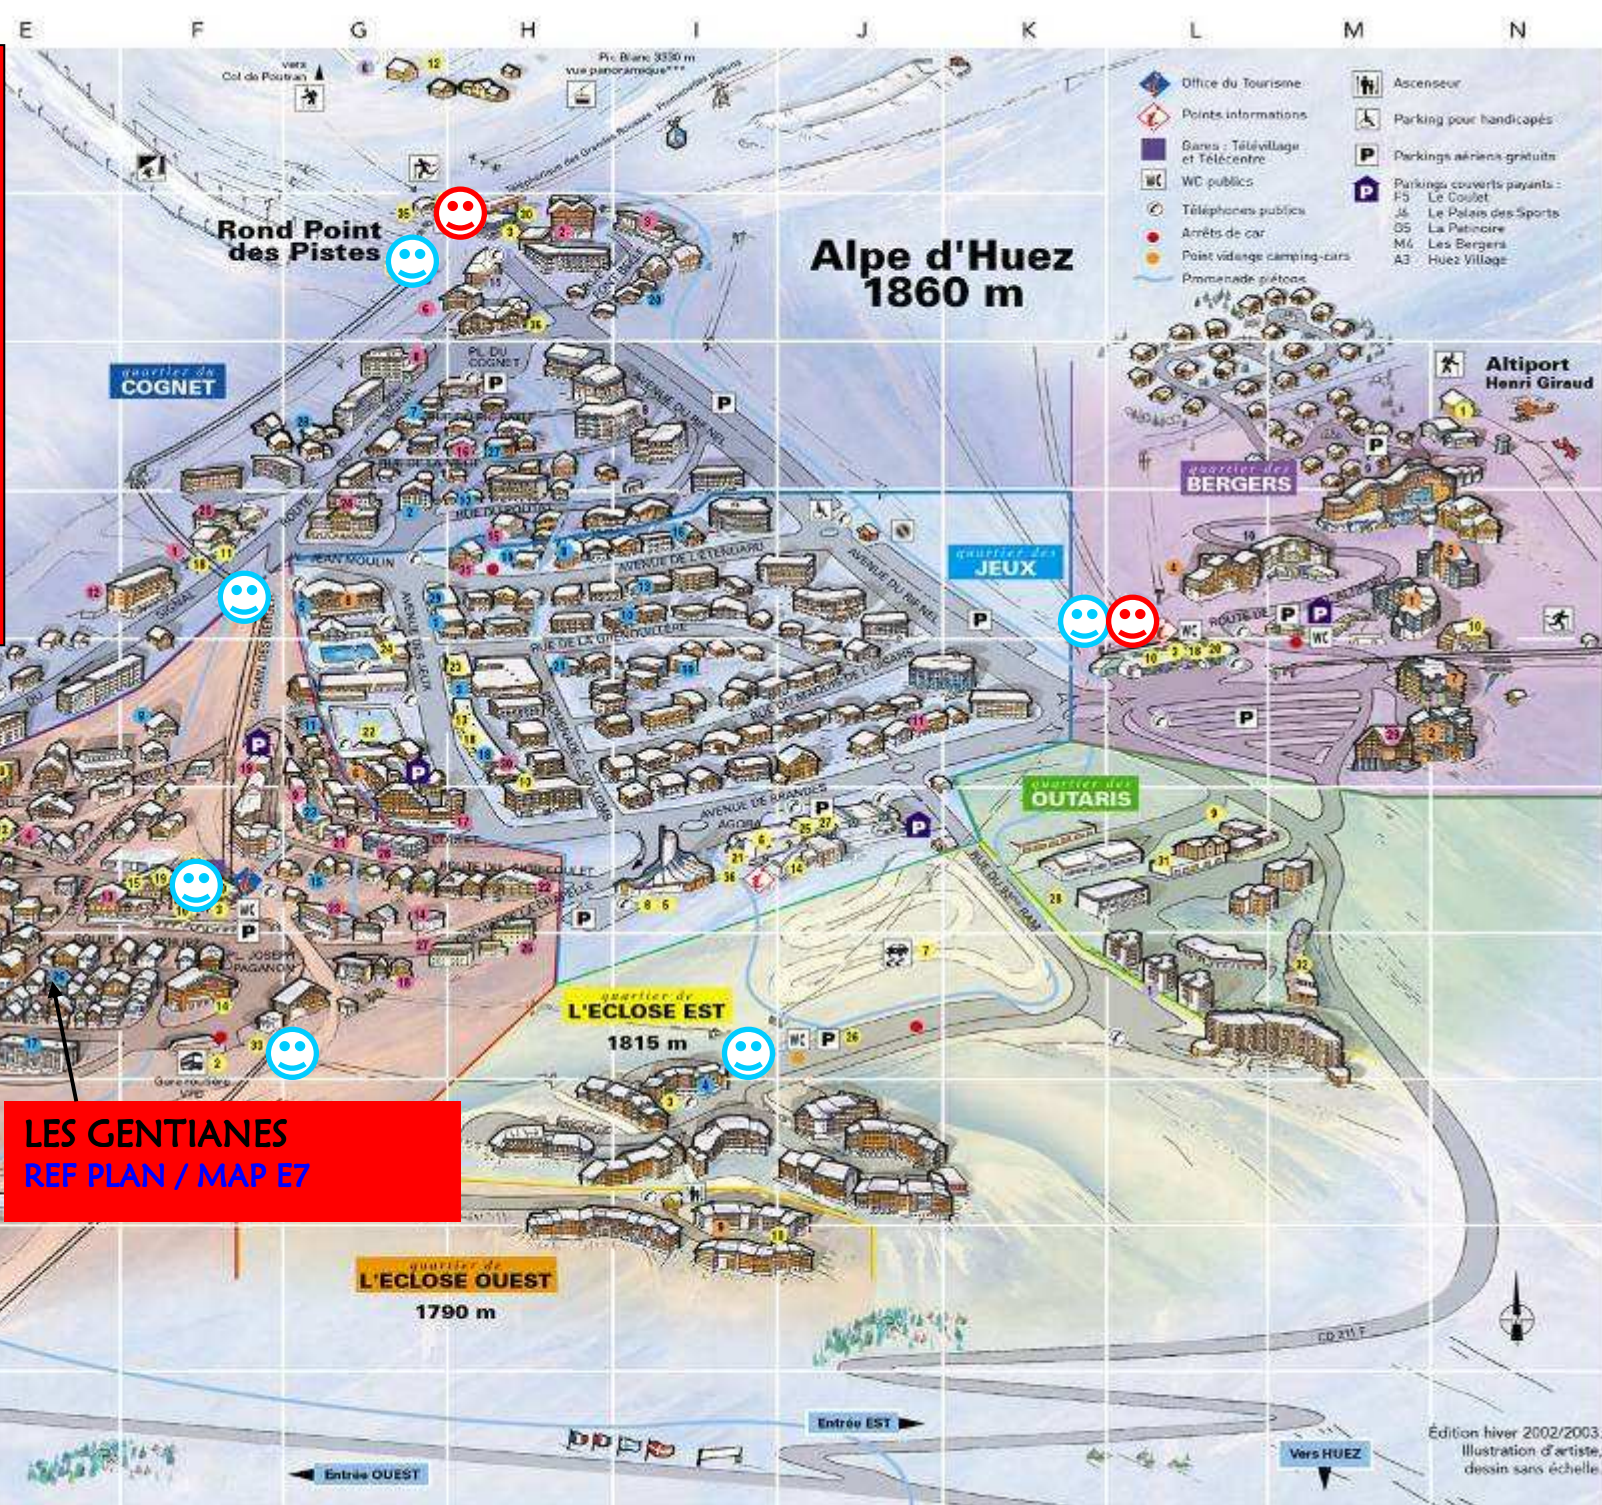

**IMMEUBLE - BUILDING :**  
**LA MONTAGNE DU PREGENTIL**

**APPARTEMENT / FLAT :**  
**LES GENTIANES**  
Rue du Vieil Alpe  
38750 ALPE D'HUEZ

**ALTITUDE - HEIGHT = 1860m**

 **ECOLE DE SKI / SKI SCHOOL**

 **REMONTÉES MECANIKES  
SKI LIFTS**

**LES GENTIANES**  
**REF PLAN / MAP E7**