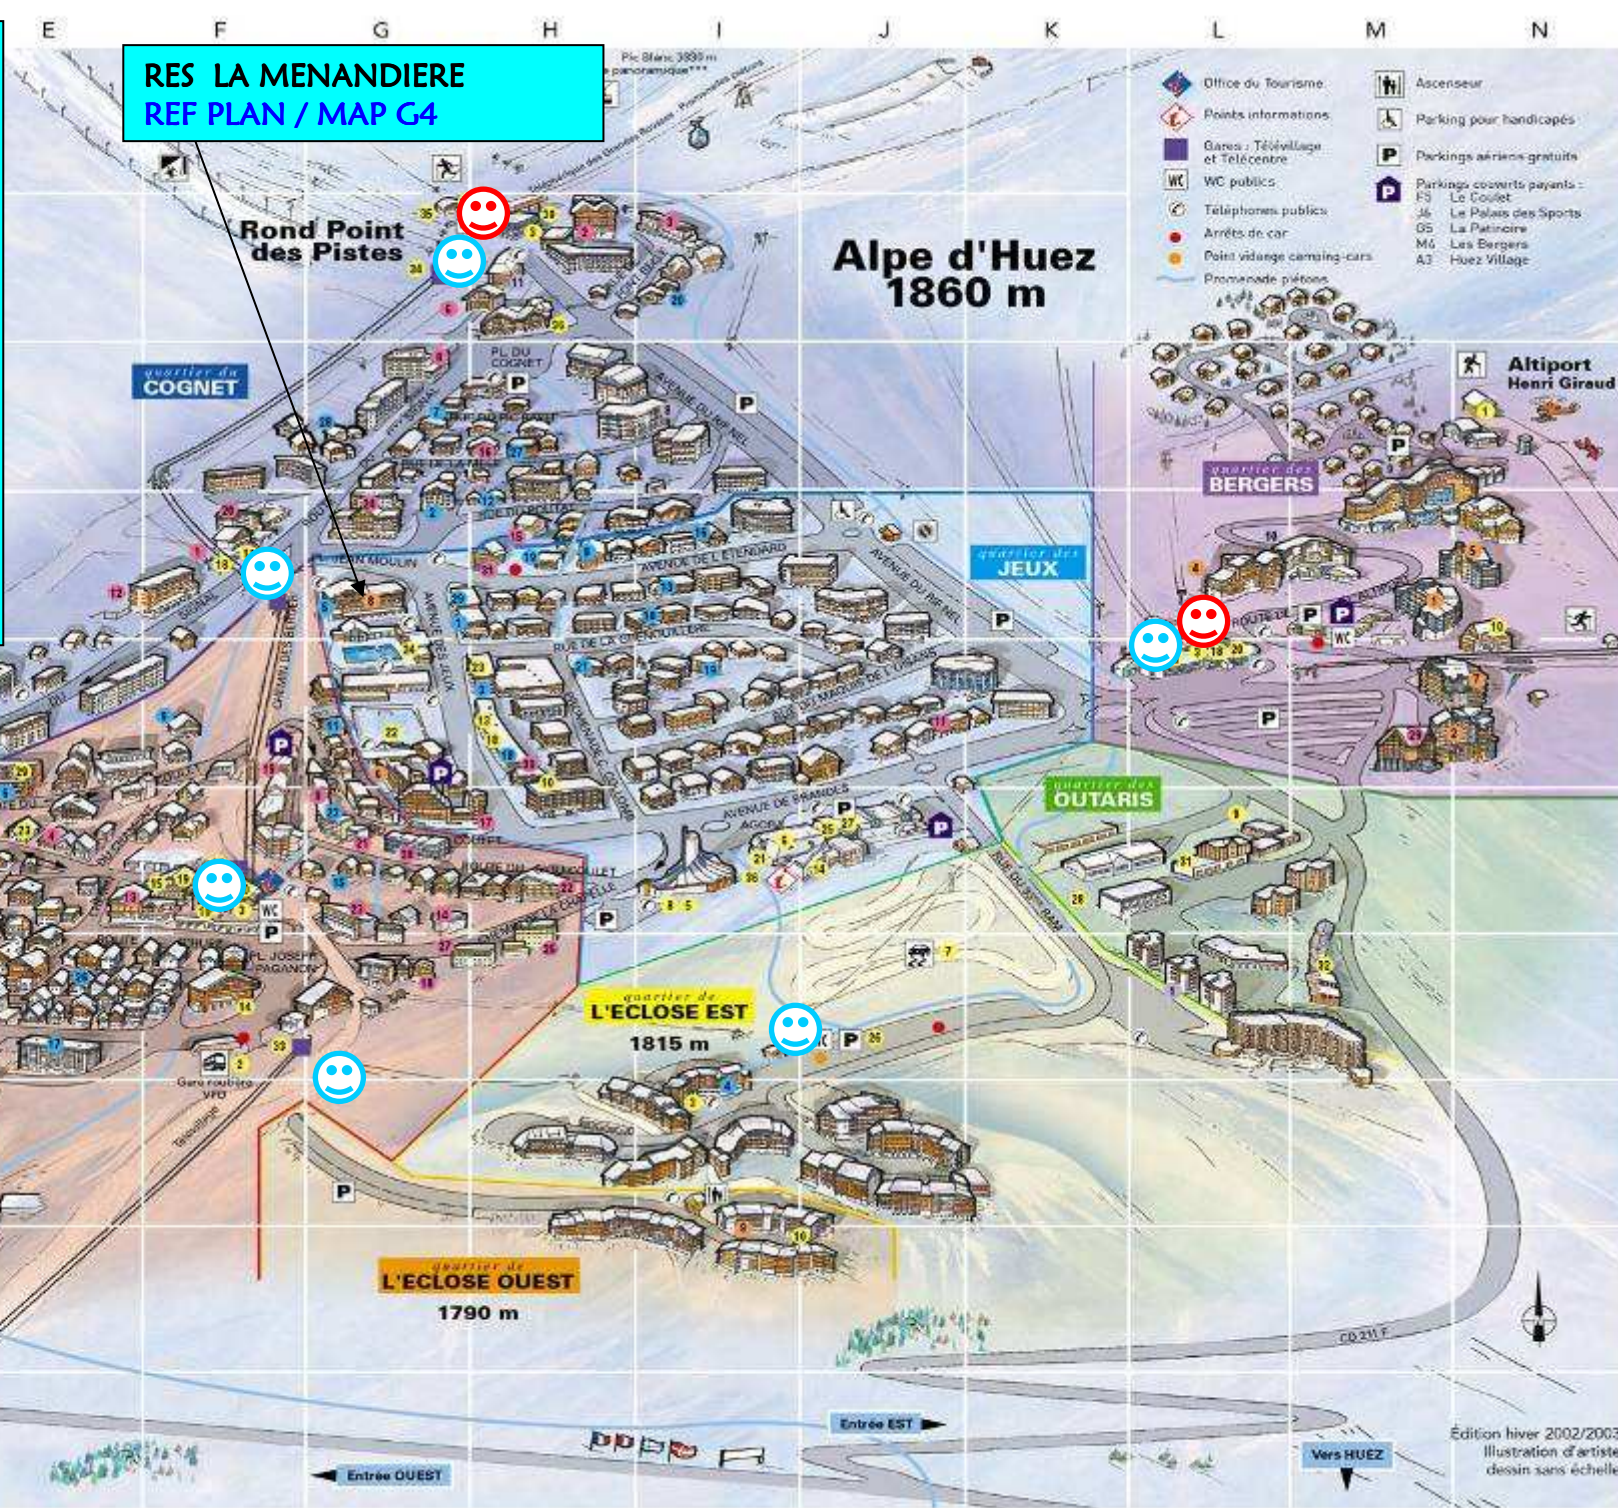

IMMEUBLE - BUILDING :

LA MENANDIERE
Avenue des jeux
38750 ALPE D'HUEZ

ALTITUDE - HEIGHT = 1860m

-  ECOLE DE SKI / SKI SCHOOL
-  REMONTEES MECANISQUES
SKI LIFTS

RES LA MENANDIERE
REF PLAN / MAP G4

**Rond Point
des Pistes**

**Alpe d'Huez
1860 m**

**Altiport
Henri Giraud**

**quartier de
L'ECLOSE EST
1815 m**

**quartier de
L'ECLOSE OUEST
1790 m**

**quartier des
JEUX**

**quartier des
OUTARIS**

**quartier de
COGNET**

**quartier du
VIEIL ALPE**

← Entree OUEST

Entree EST →

→ Vers HUEZ

Edition hiver 2002/2003.
Illustration d'artiste,
dessin sans échelle.