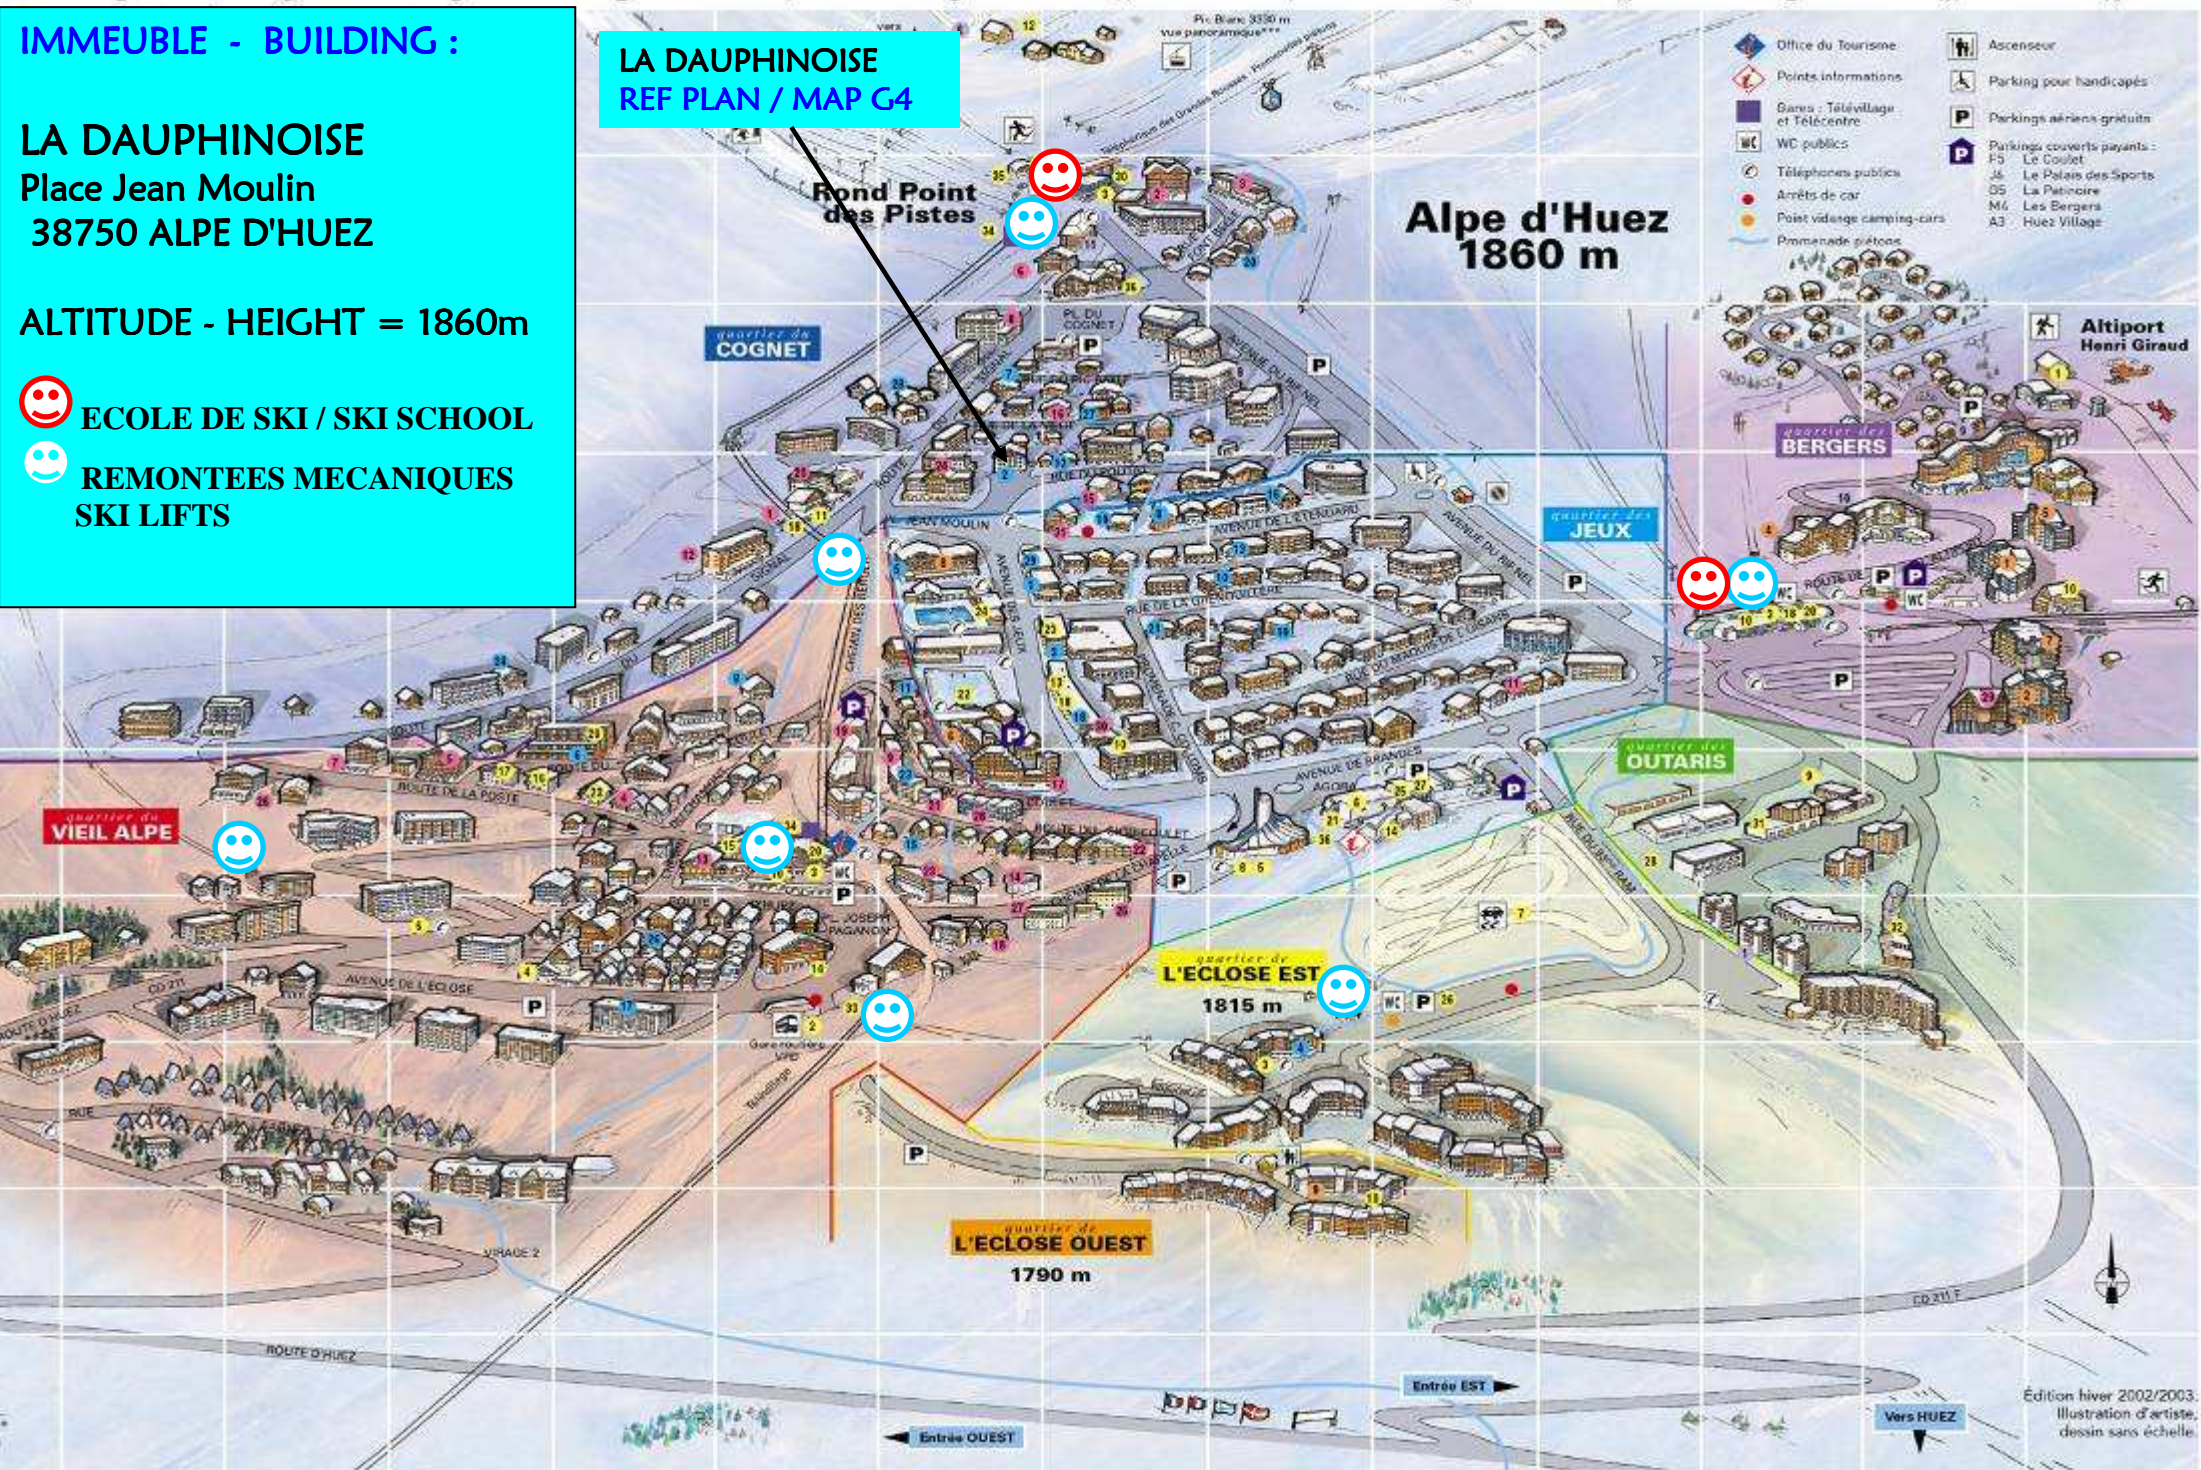

IMMEUBLE - BUILDING :

LA DAUPHINOISE
Place Jean Moulin
38750 ALPE D'HUEZ

ALTITUDE - HEIGHT = 1860m

-  ECOLE DE SKI / SKI SCHOOL
-  REMONTEES MECANQUES SKI LIFTS

LA DAUPHINOISE
REF PLAN / MAP G4

Rond Point des Pistes

Alpe d'Huez
1860 m

Édition hiver 2002/2003.
Illustration d'artiste,
dessin sans échelle.