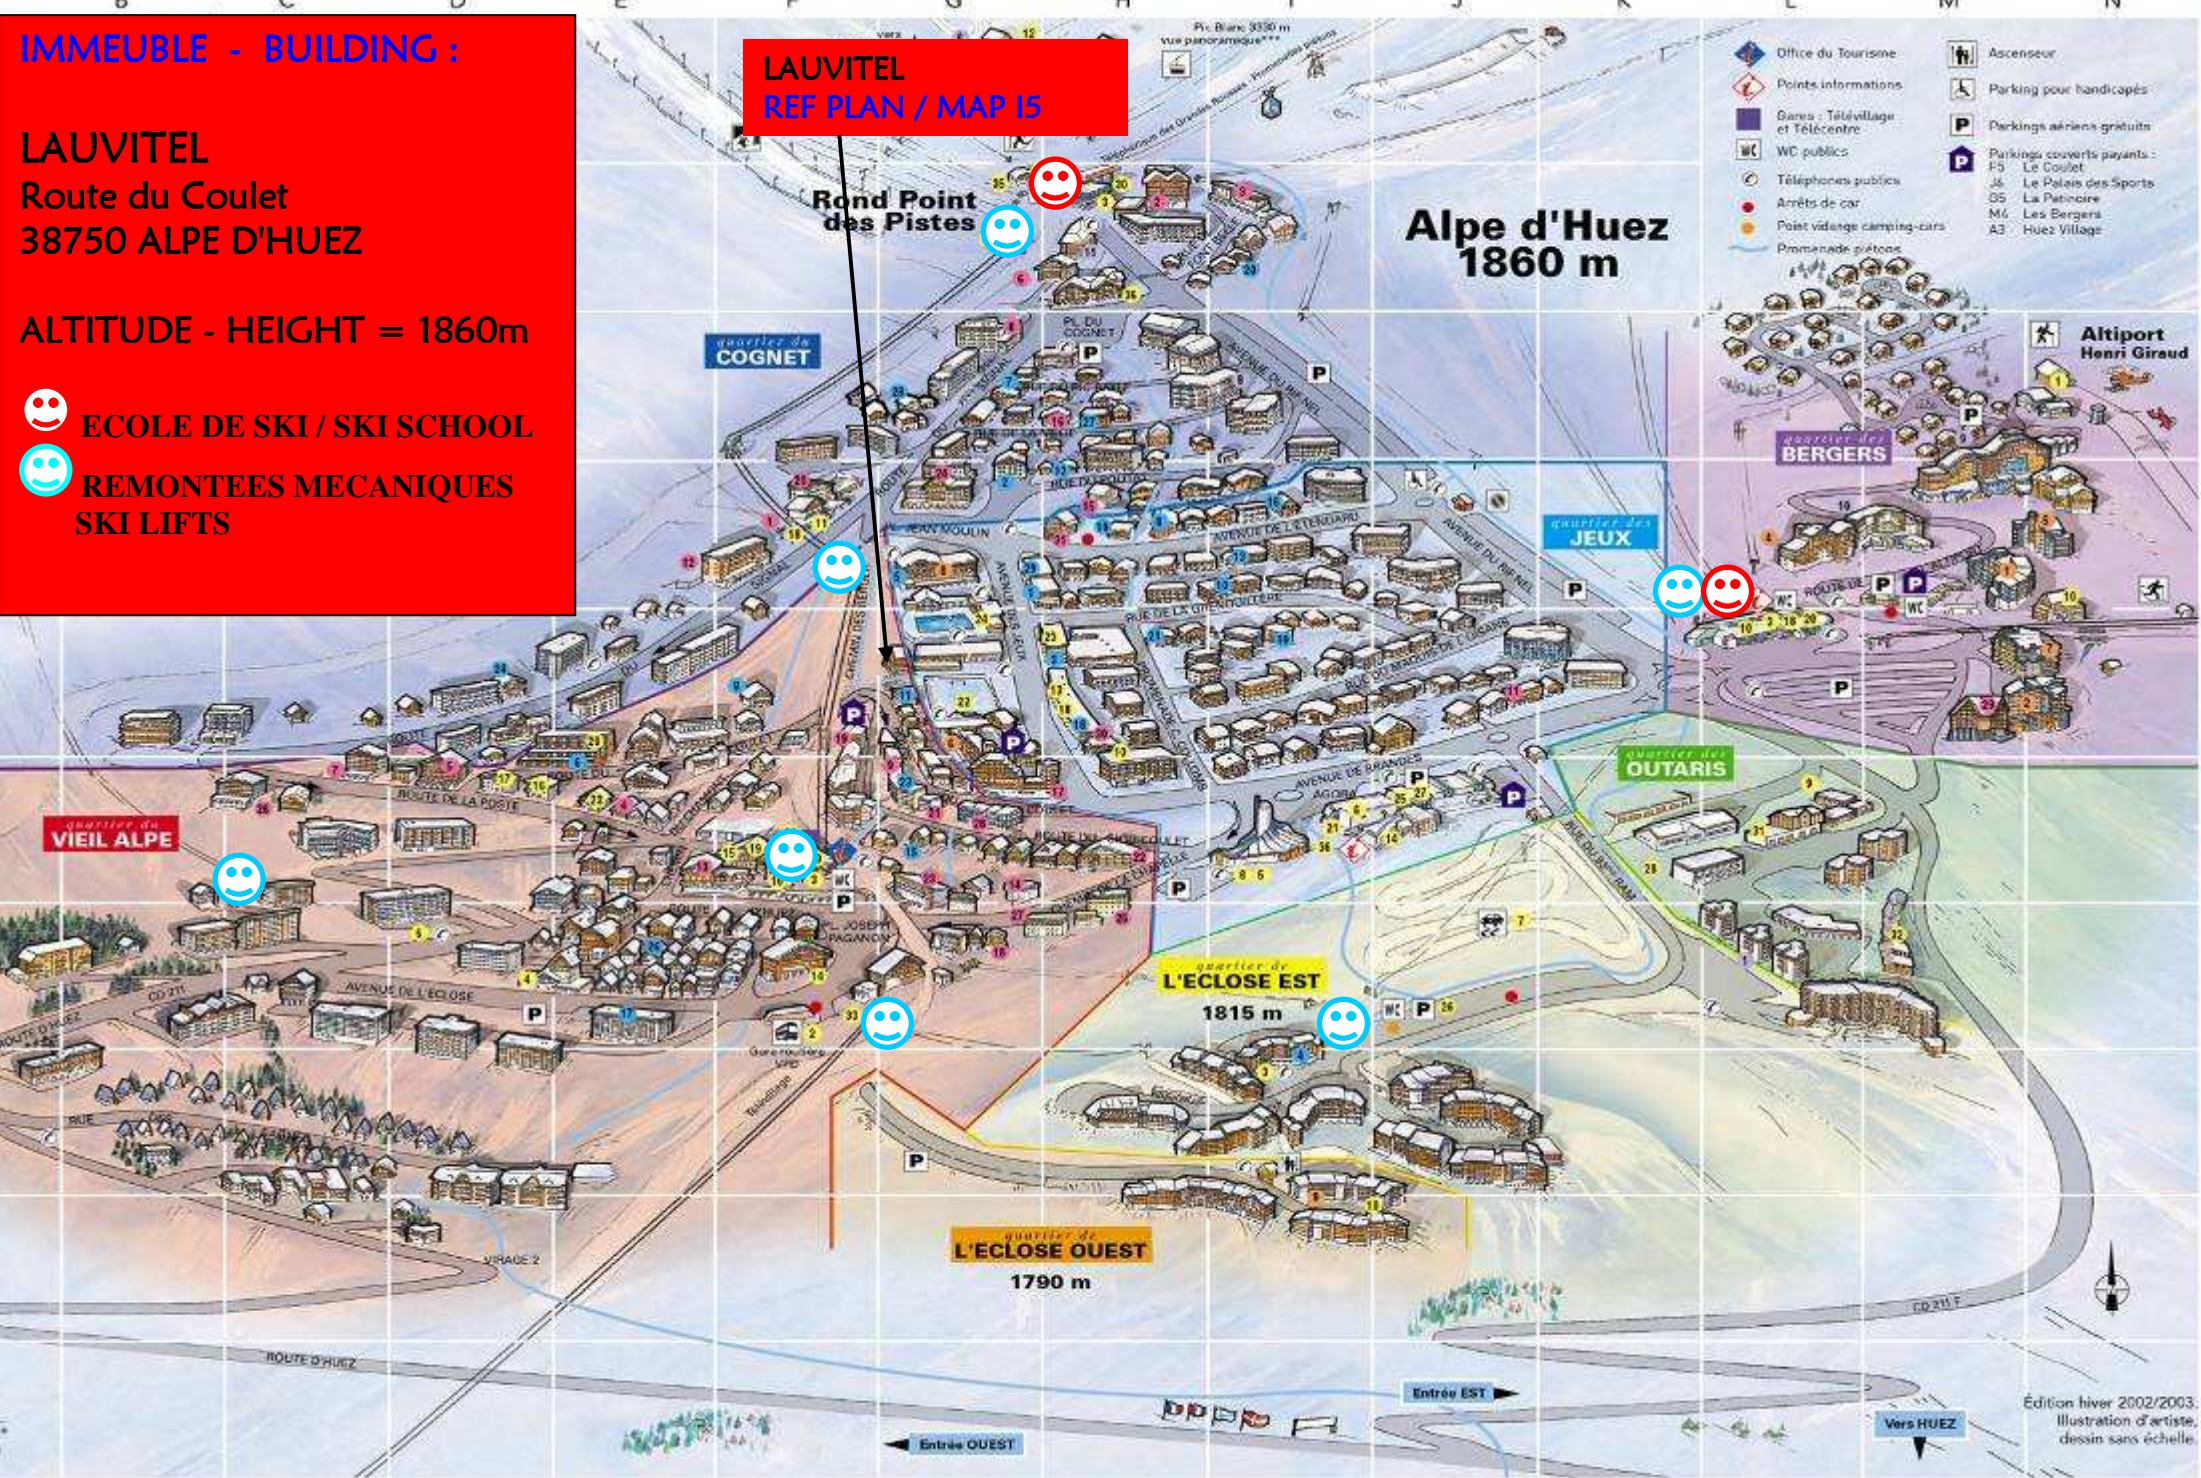

IMMEUBLE - BUILDING :

LAUVITEL

Route du Coulet
38750 ALPE D'HUEZ

ALTITUDE - HEIGHT = 1860m

- ☺ ECOLE DE SKI / SKI SCHOOL
- ☺ REMONTEES MECANQUES SKI LIFTS

LAUVITEL
REF PLAN / MAP 15

Rond Point
des Pistes

Alpe d'Huez
1860 m

- Office du Tourisme
- Points informations
- Gares : Télévillage et Télécentre
- WC publics
- Téléphones publics
- Arrêts de car
- Point vidange camping-cars
- Promenade piétons
- Ascenseur
- Parking pour handicapés
- Parkings aériens gratuits
- Parkings couverts payants :
F5 Le Coulet
J6 Le Palais des Sports
G5 La Patinoire
M6 Les Bergers
A3 Huez Village

Édition hiver 2002/2003.
Illustration d'artiste,
dessin sans échelle.