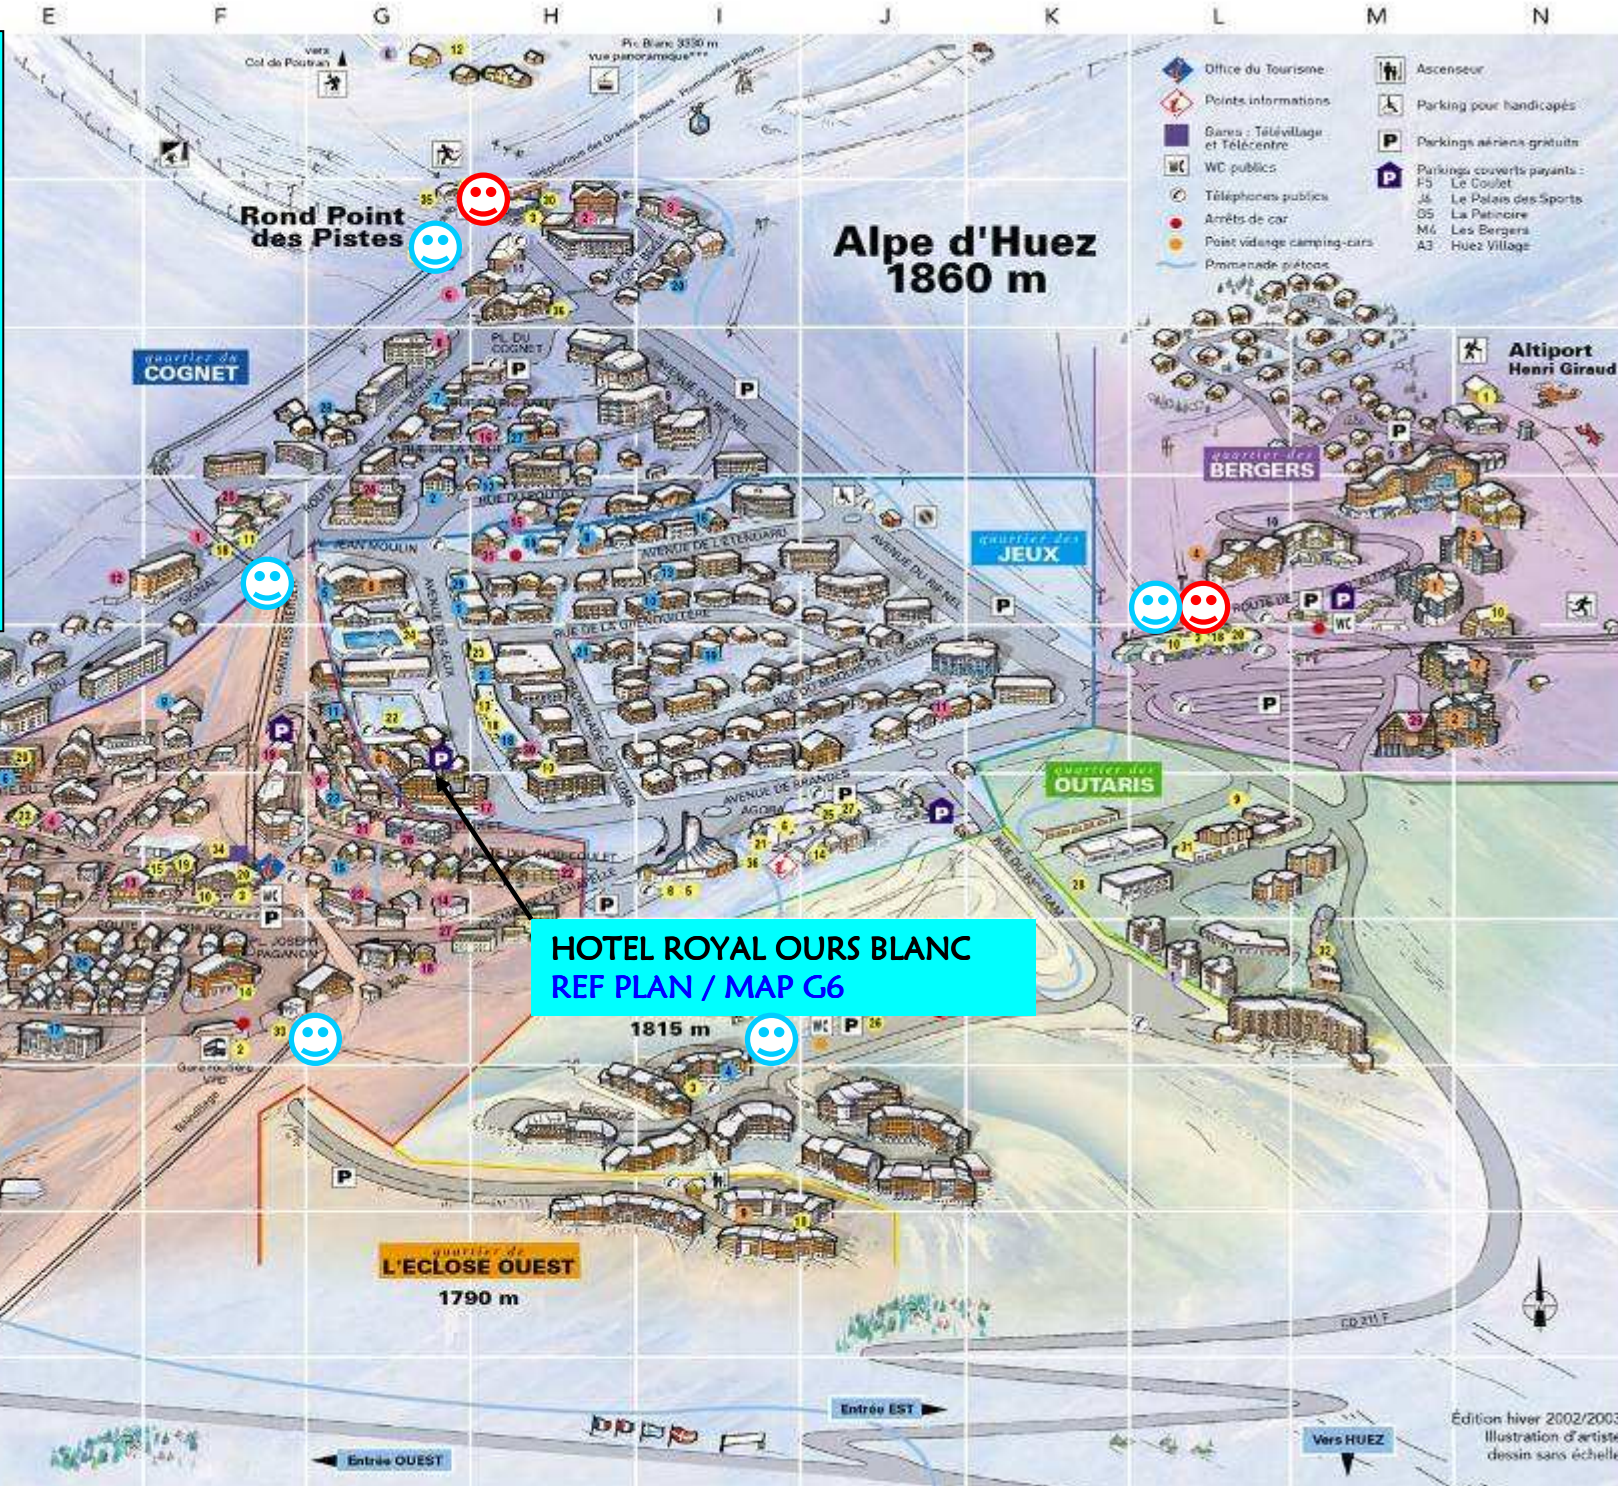

**HOTEL
ROYAL OURS BLANC******
Avenue des Jeux
38750 L'ALPE D'HUEZ

ALTITUDE - HEIGHT = 1860m

-  ECOLE DE SKI / SKI SCHOOL
-  REMONTEES MECANIQUES
SKI LIFTS

HOTEL ROYAL OURS BLANC
REF PLAN / MAP G6

quartier de
L'ECLOSE OUEST
1790 m

Alpe d'Huez
1860 m

**Rond Point
des Pistes**

quartier de
COGNET

quartier de
JEUX

quartier de
BERGERS

quartier de
OUTARIS

quartier de
VIEIL ALPE

Édition hiver 2002/2003.
Illustration d'artiste,
dessin sans échelle.