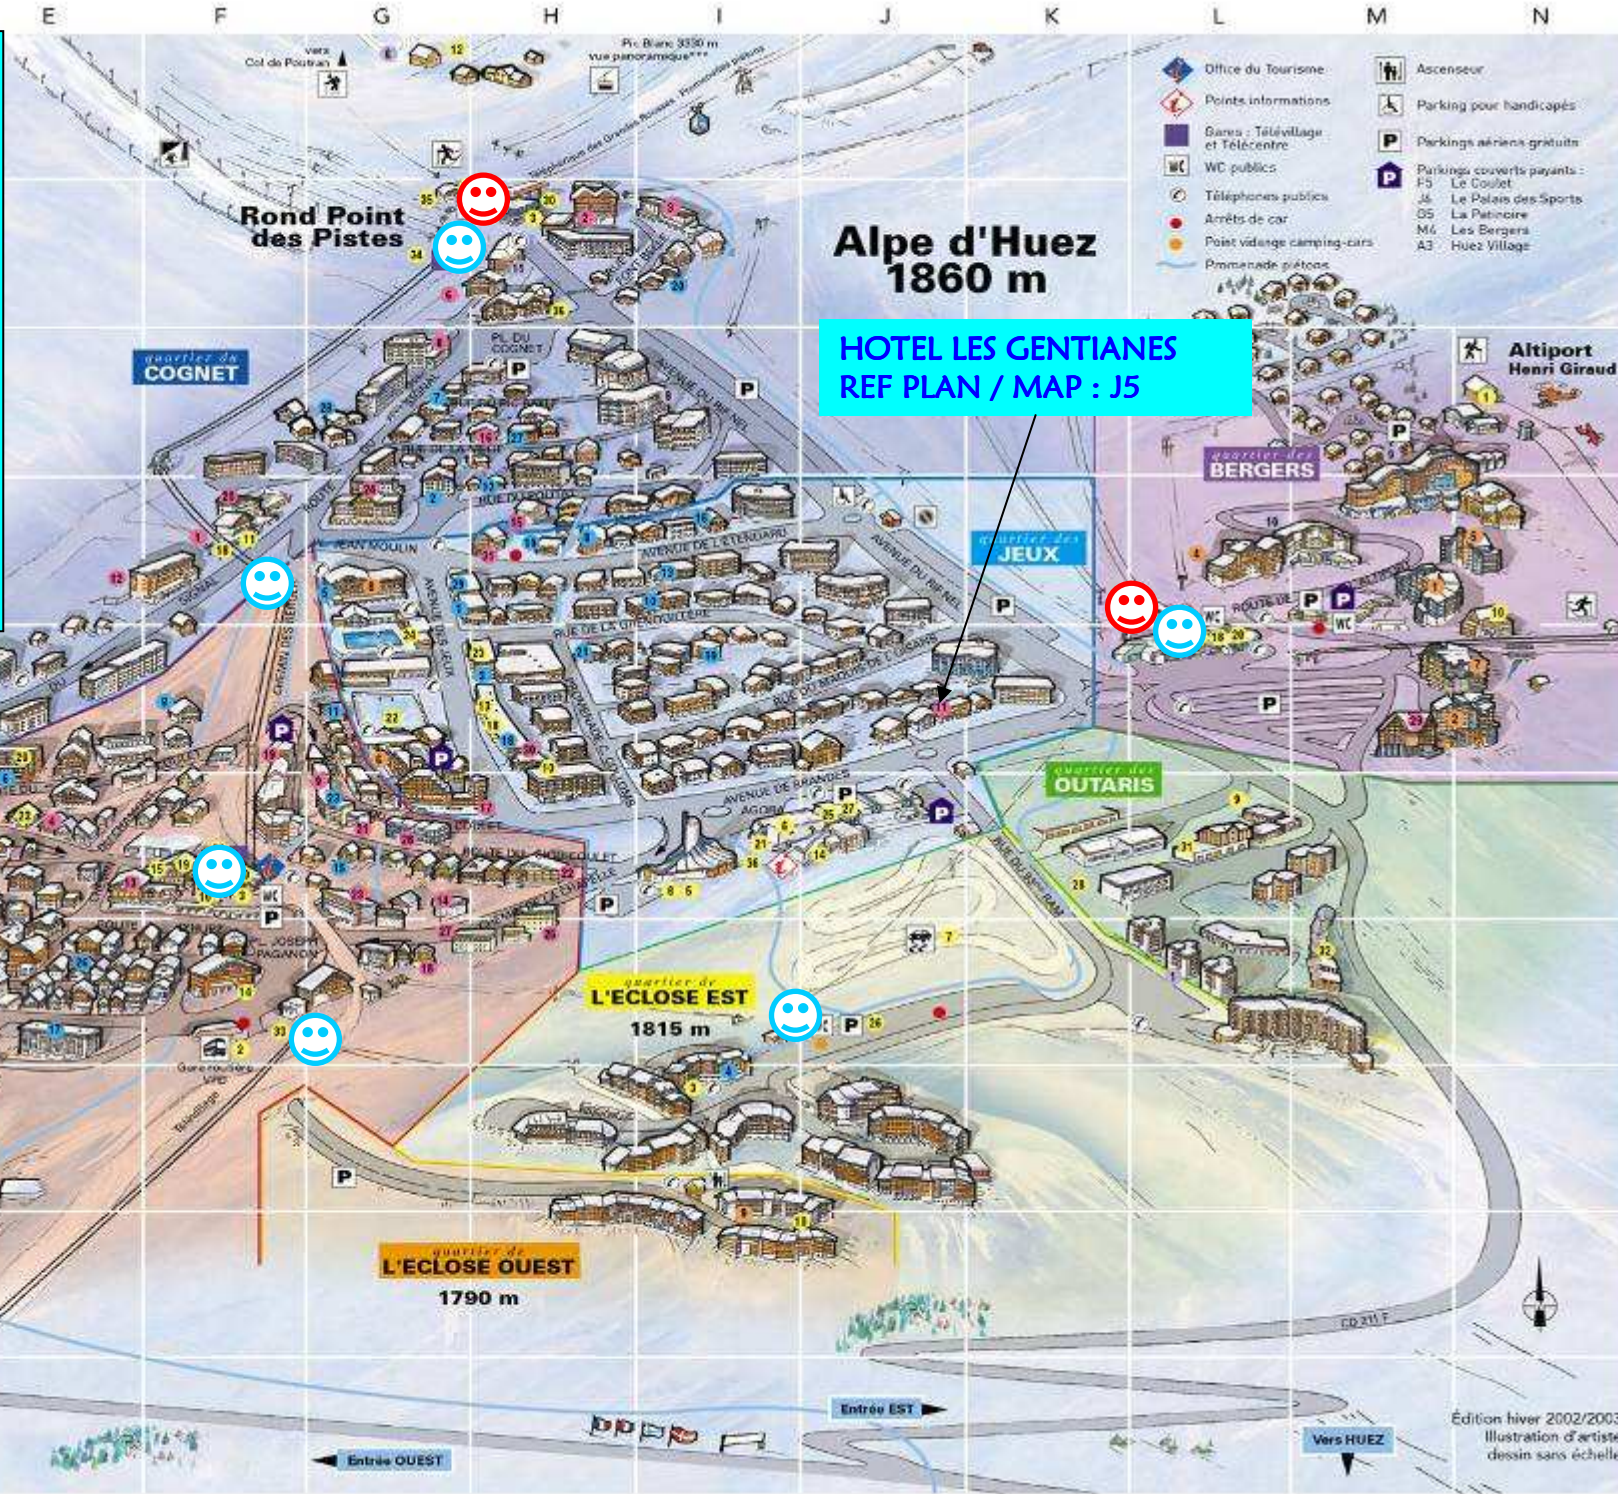

HOTEL LES GENTIANES **

Avenue de Brandes
38750 L'ALPE D'HUEZ

ALTITUDE - HEIGHT = 1860m

 ECOLE DE SKI / SKI SCHOOL

 REMONTEES MECANIKES
SKI LIFTS

Alpe d'Huez
1860 m

HOTEL LES GENTIANES
REF PLAN / MAP : J5

quartier de
L'ECLOSE OUEST
1790 m

quartier de
L'ECLOSE EST
1815 m

quartier de
JEUX

quartier de
OUTARIS

quartier de
BERGERS

quartier de
COGNET

quartier de
VIEIL ALPE