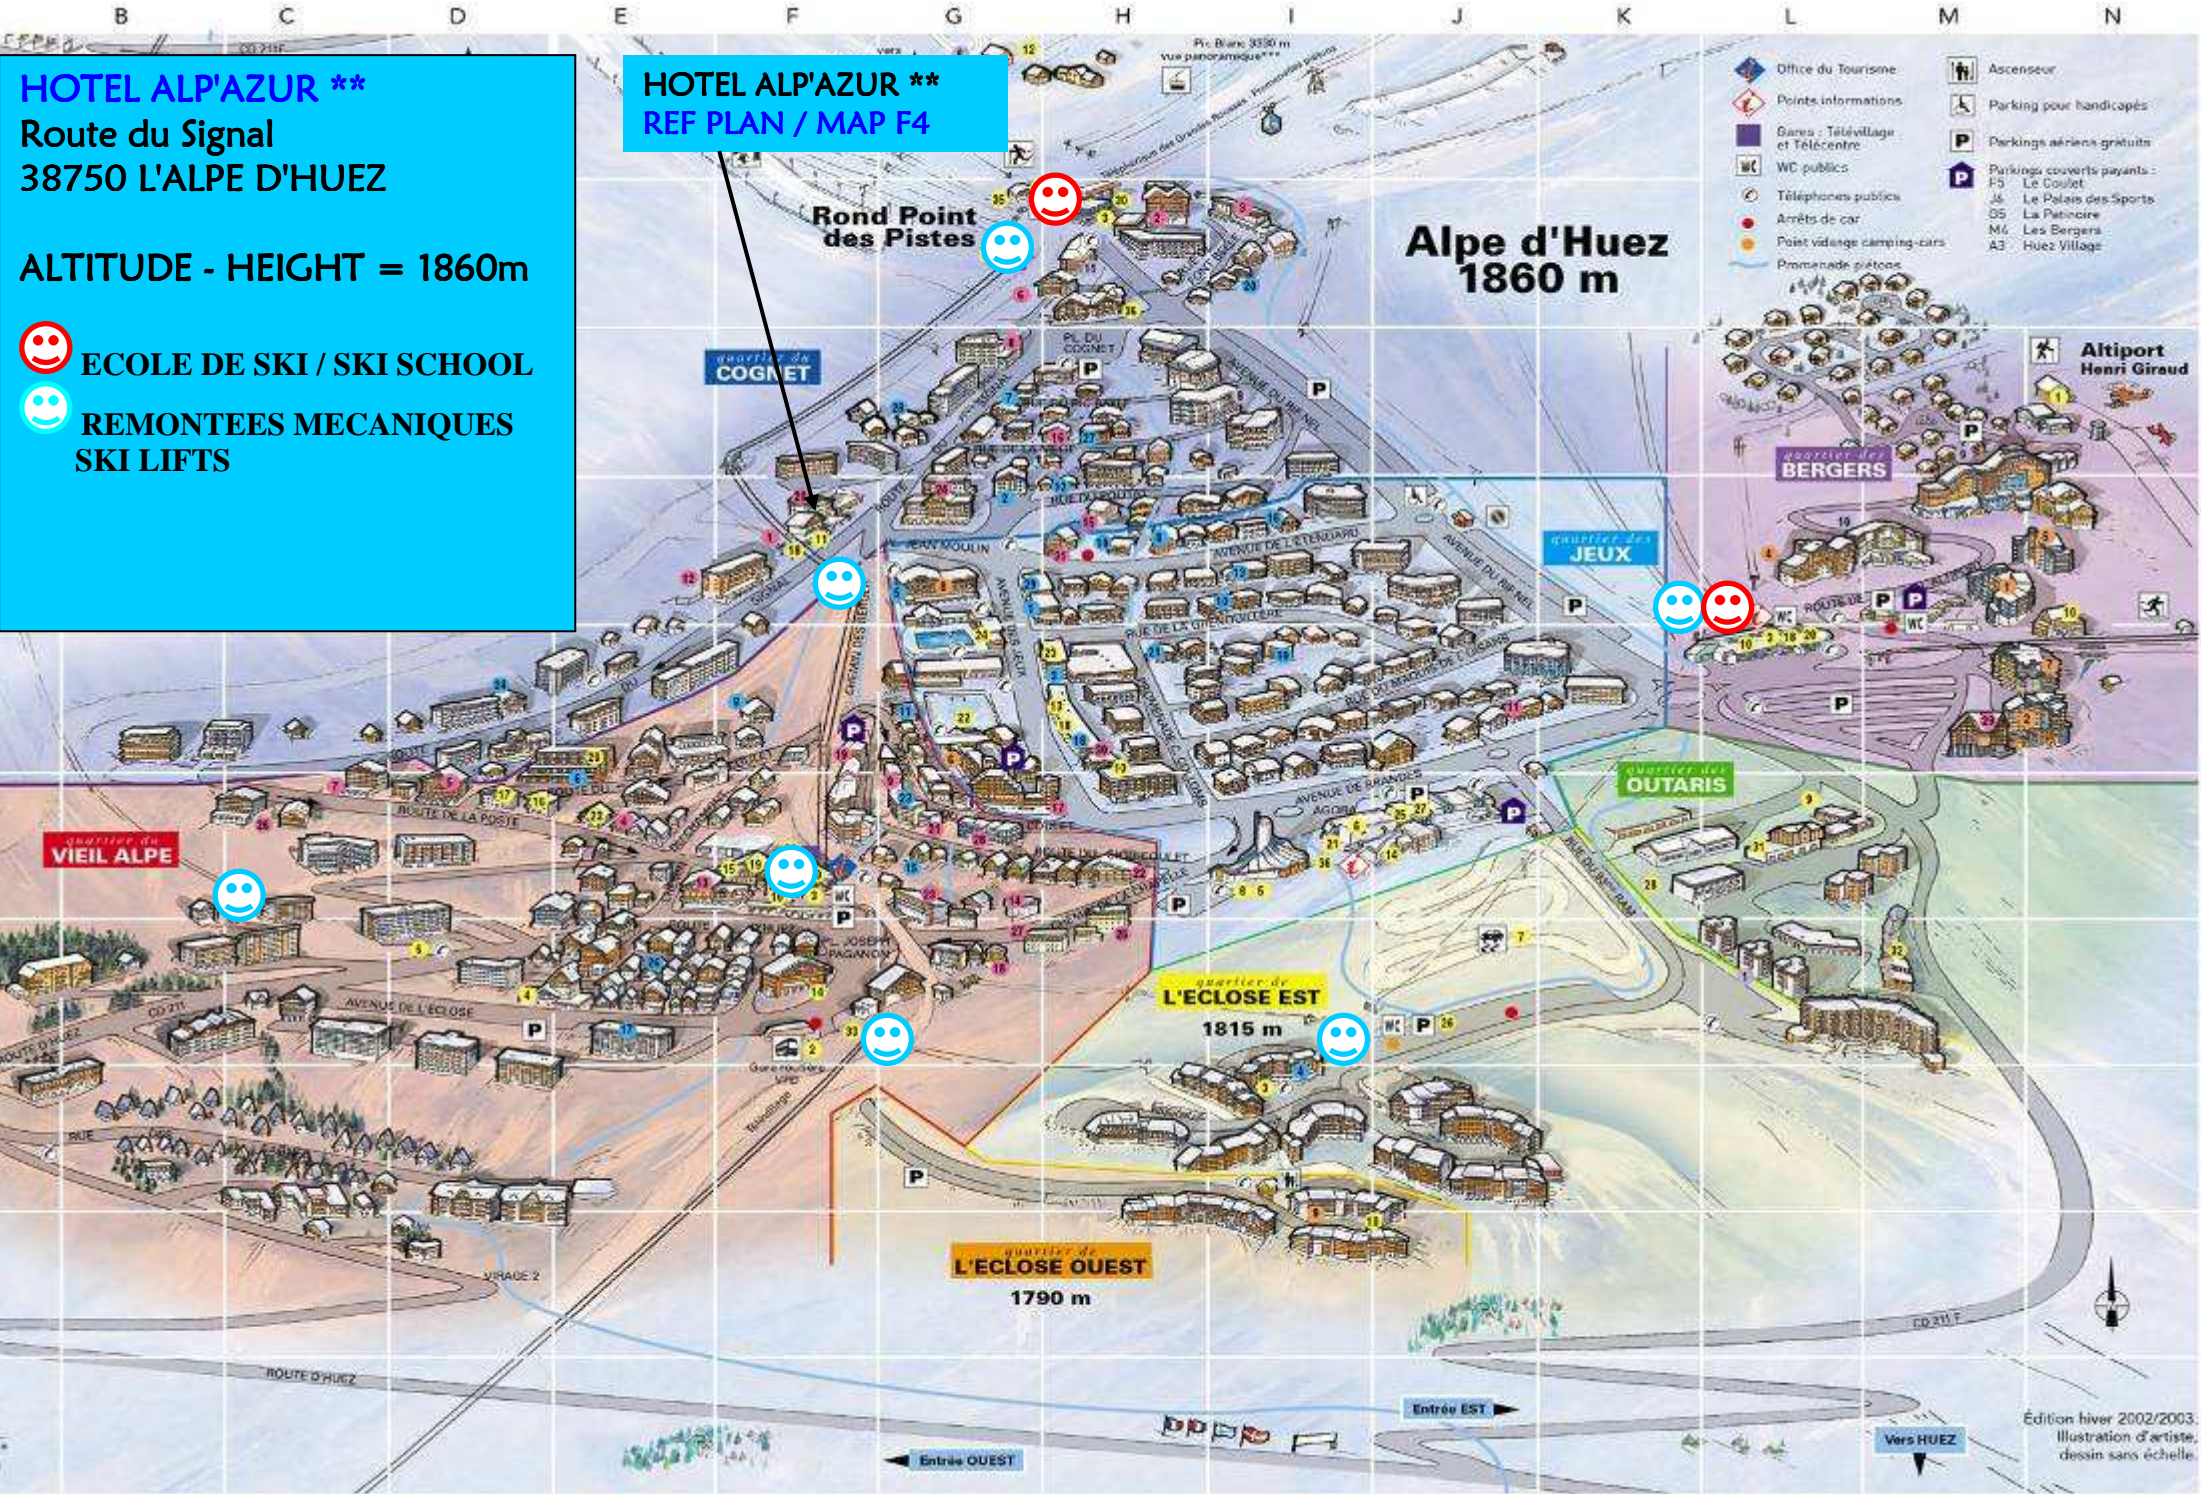

**HOTEL ALPAZUR \*\***  
 Route du Signal  
 38750 L'ALPE D'HUEZ

ALTITUDE - HEIGHT = 1860m

-  ECOLE DE SKI / SKI SCHOOL
-  REMONTEES MECANIQUES  
SKI LIFTS

**HOTEL ALPAZUR \*\***  
 REF PLAN / MAP F4

Édition hiver 2002/2003.  
 Illustration d'artiste,  
 dessin sans échelle.