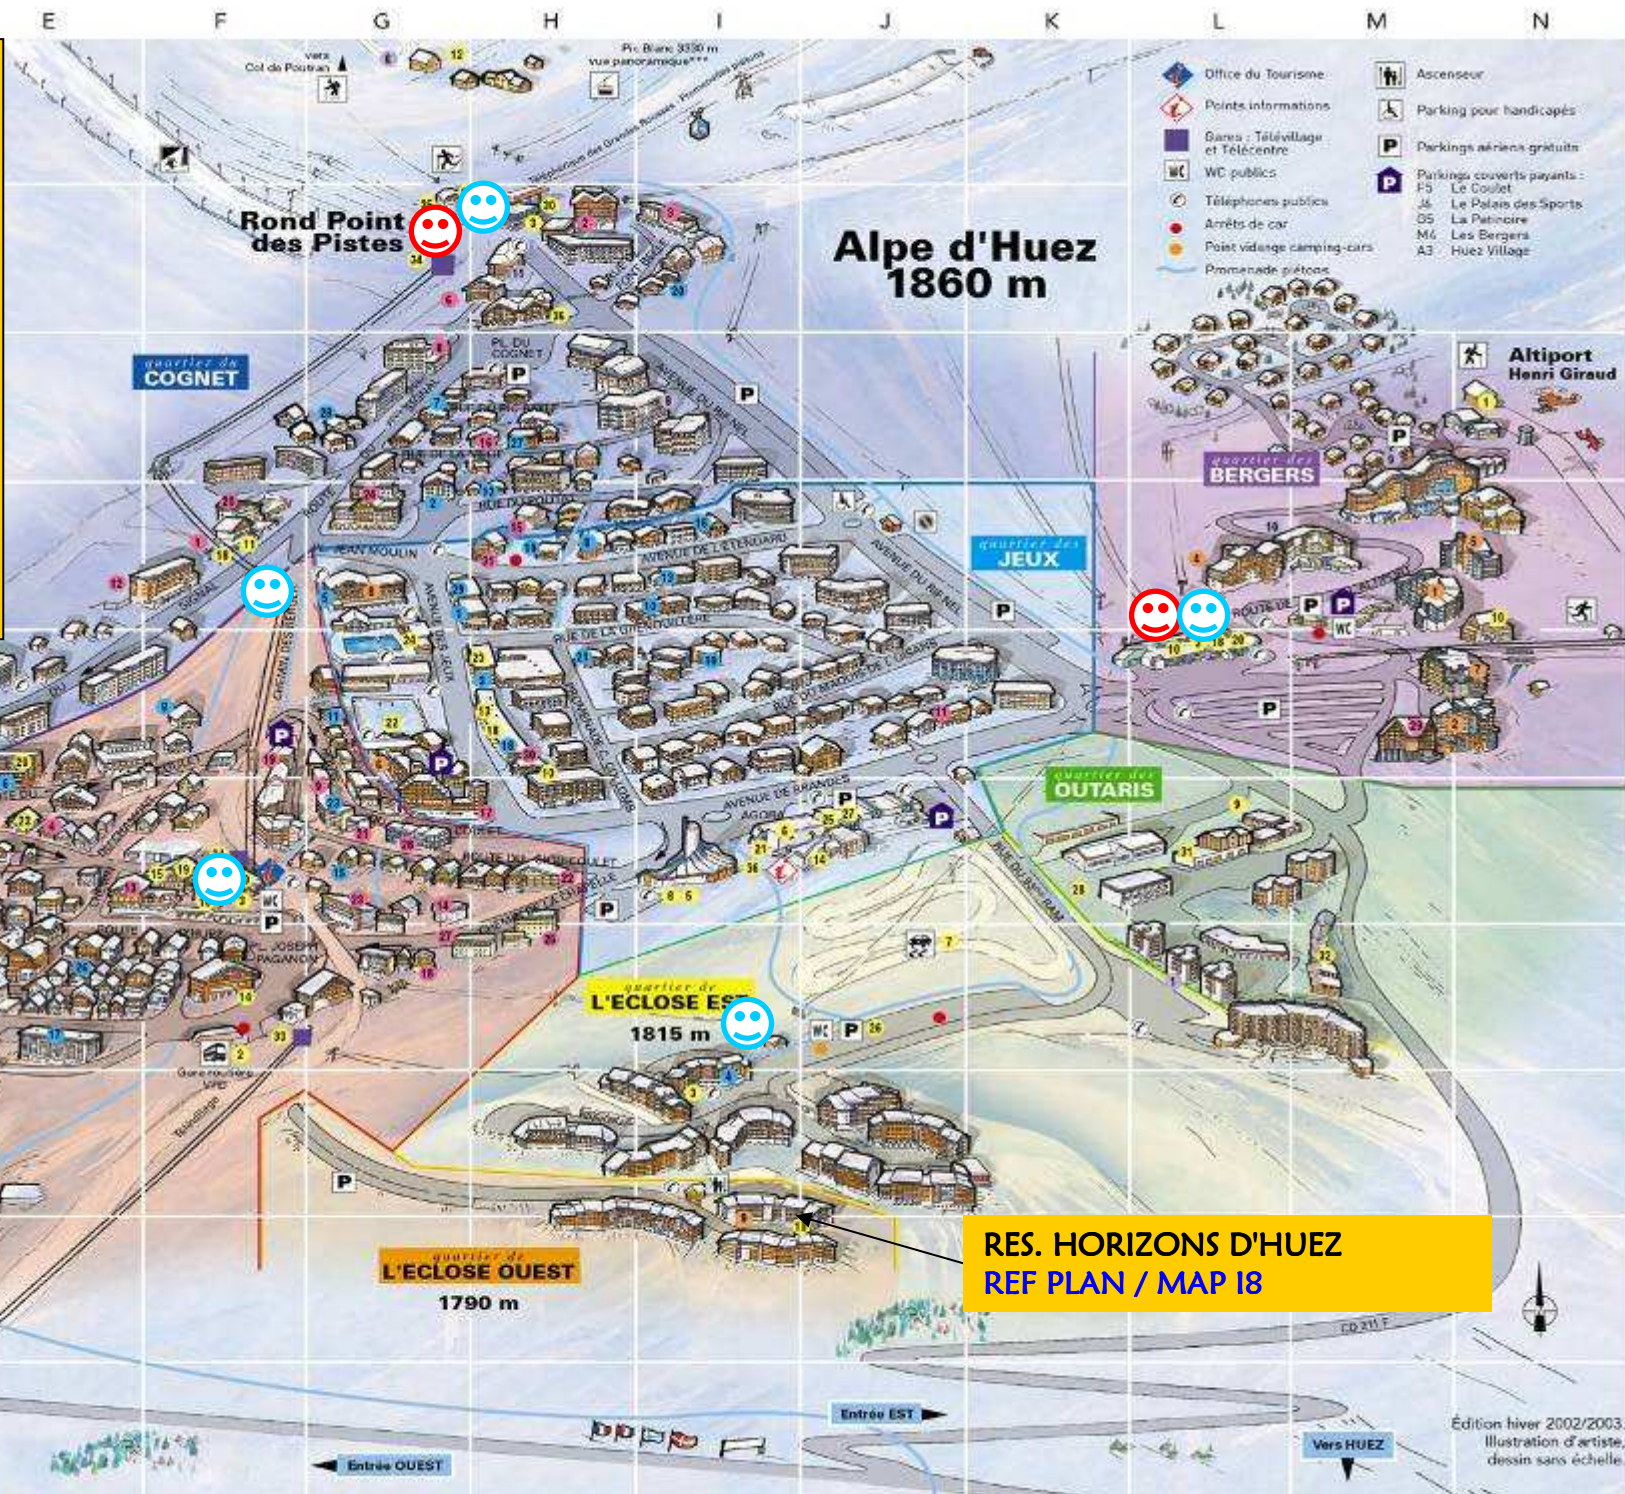

IMMEUBLE - BUILDING :

RES. HORIZONS D'HUEZ
Hameau de l'Eclose du bas
38750 ALPE D'HUEZ

ALTITUDE - HEIGHT = 1790m

-  **ECOLE DE SKI / SKI SCHOOL**
-  **REMONTÉES MECANIQUES
SKI LIFTS**

RES. HORIZONS D'HUEZ
REF PLAN / MAP I8

Édition hiver 2002/2003.
Illustration d'artiste,
dessin sans échelle.