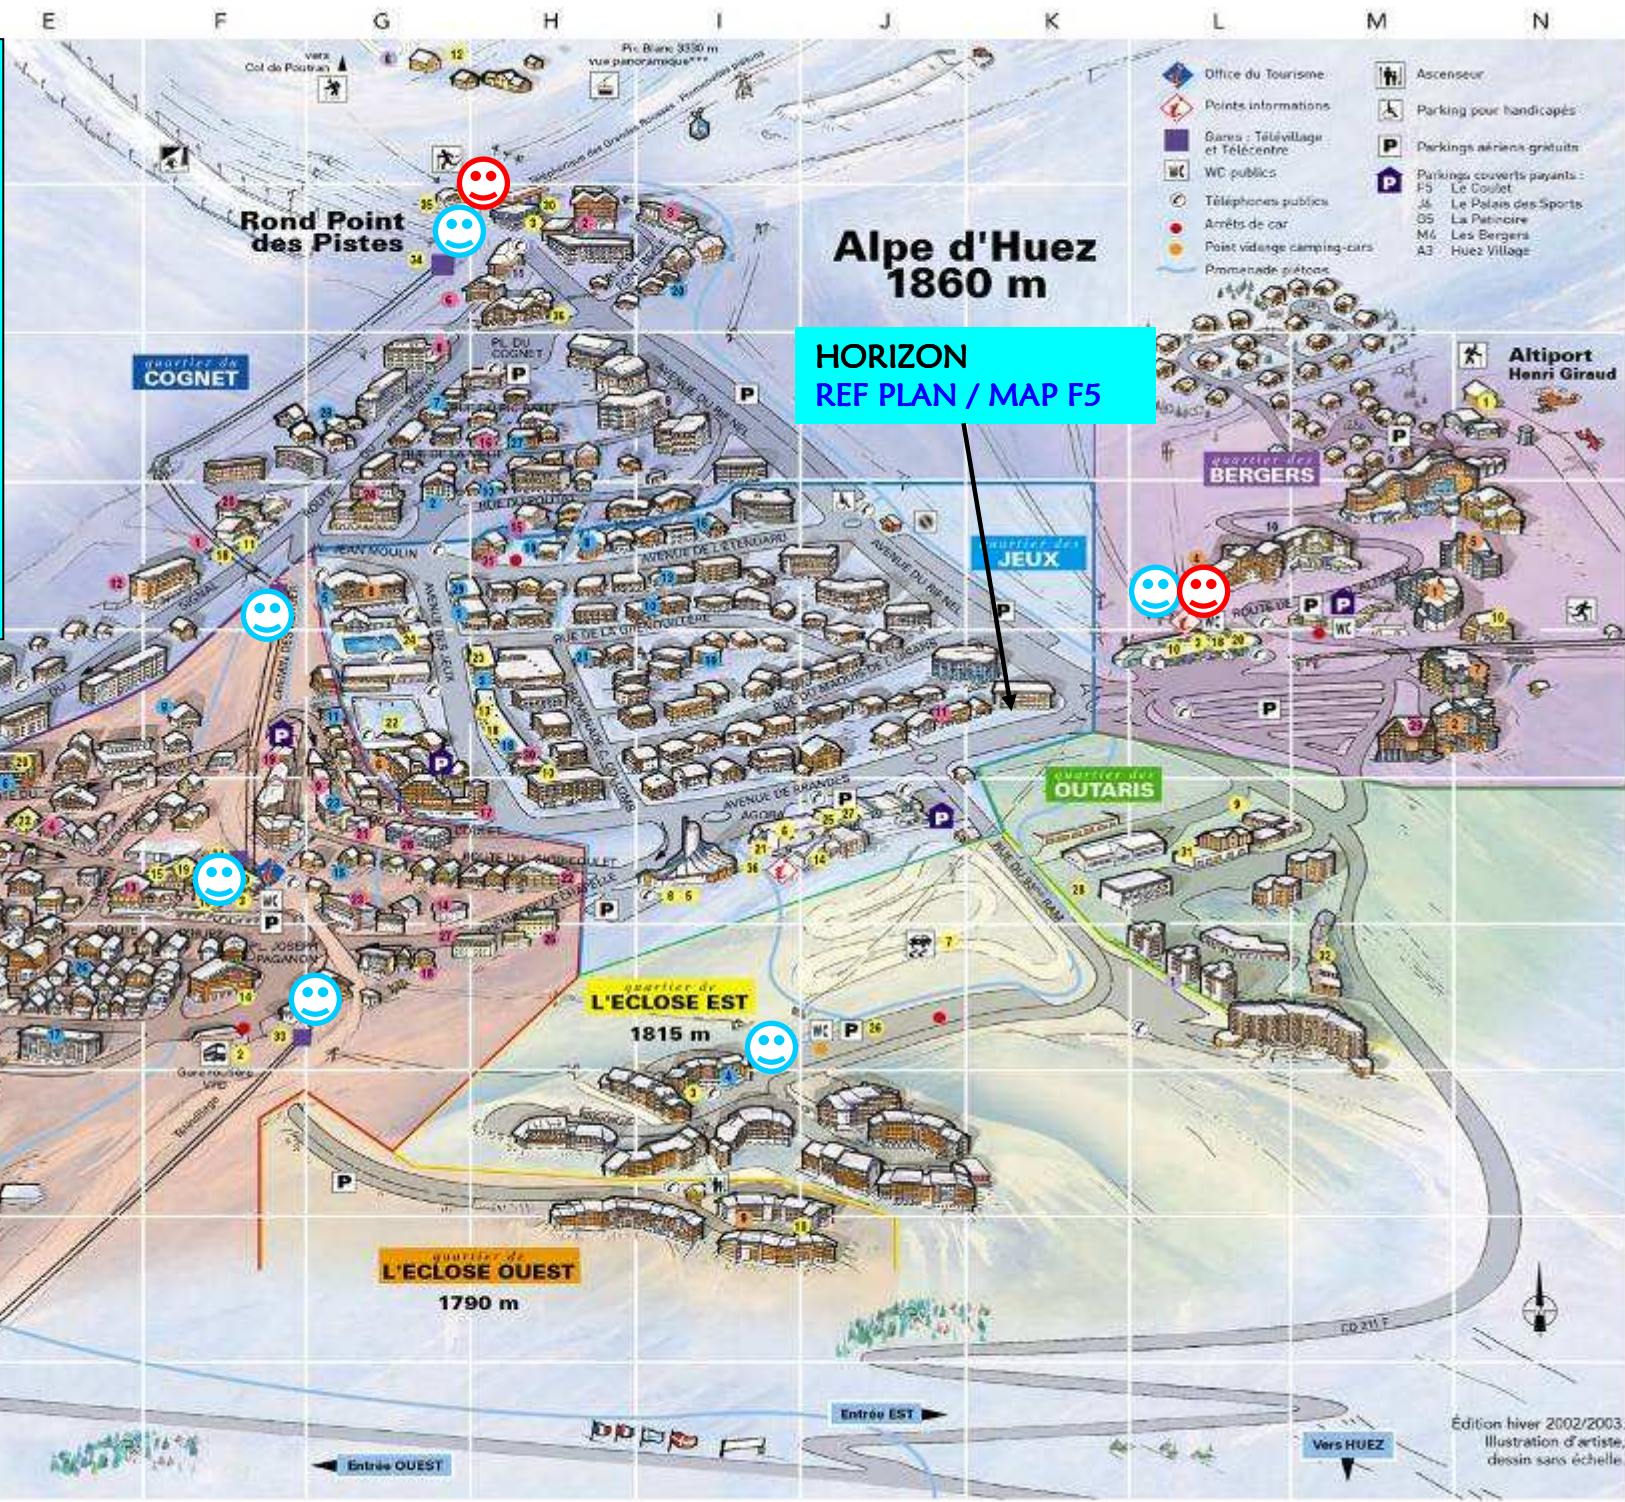

IMMEUBLE - BUILDING :

HORIZON

Rond Point de l'Europe
38750 ALPE D'HUEZ

ALTITUDE - HEIGHT = 1860m

-  ECOLE DE SKI / SKI SCHOOL
-  REMONTEES MECANIQUES
SKI LIFTS

**Alpe d'Huez
1860 m**

**HORIZON
REF PLAN / MAP F5**

Édition hiver 2002/2003.
Illustration d'artiste,
dessin sans échelle.