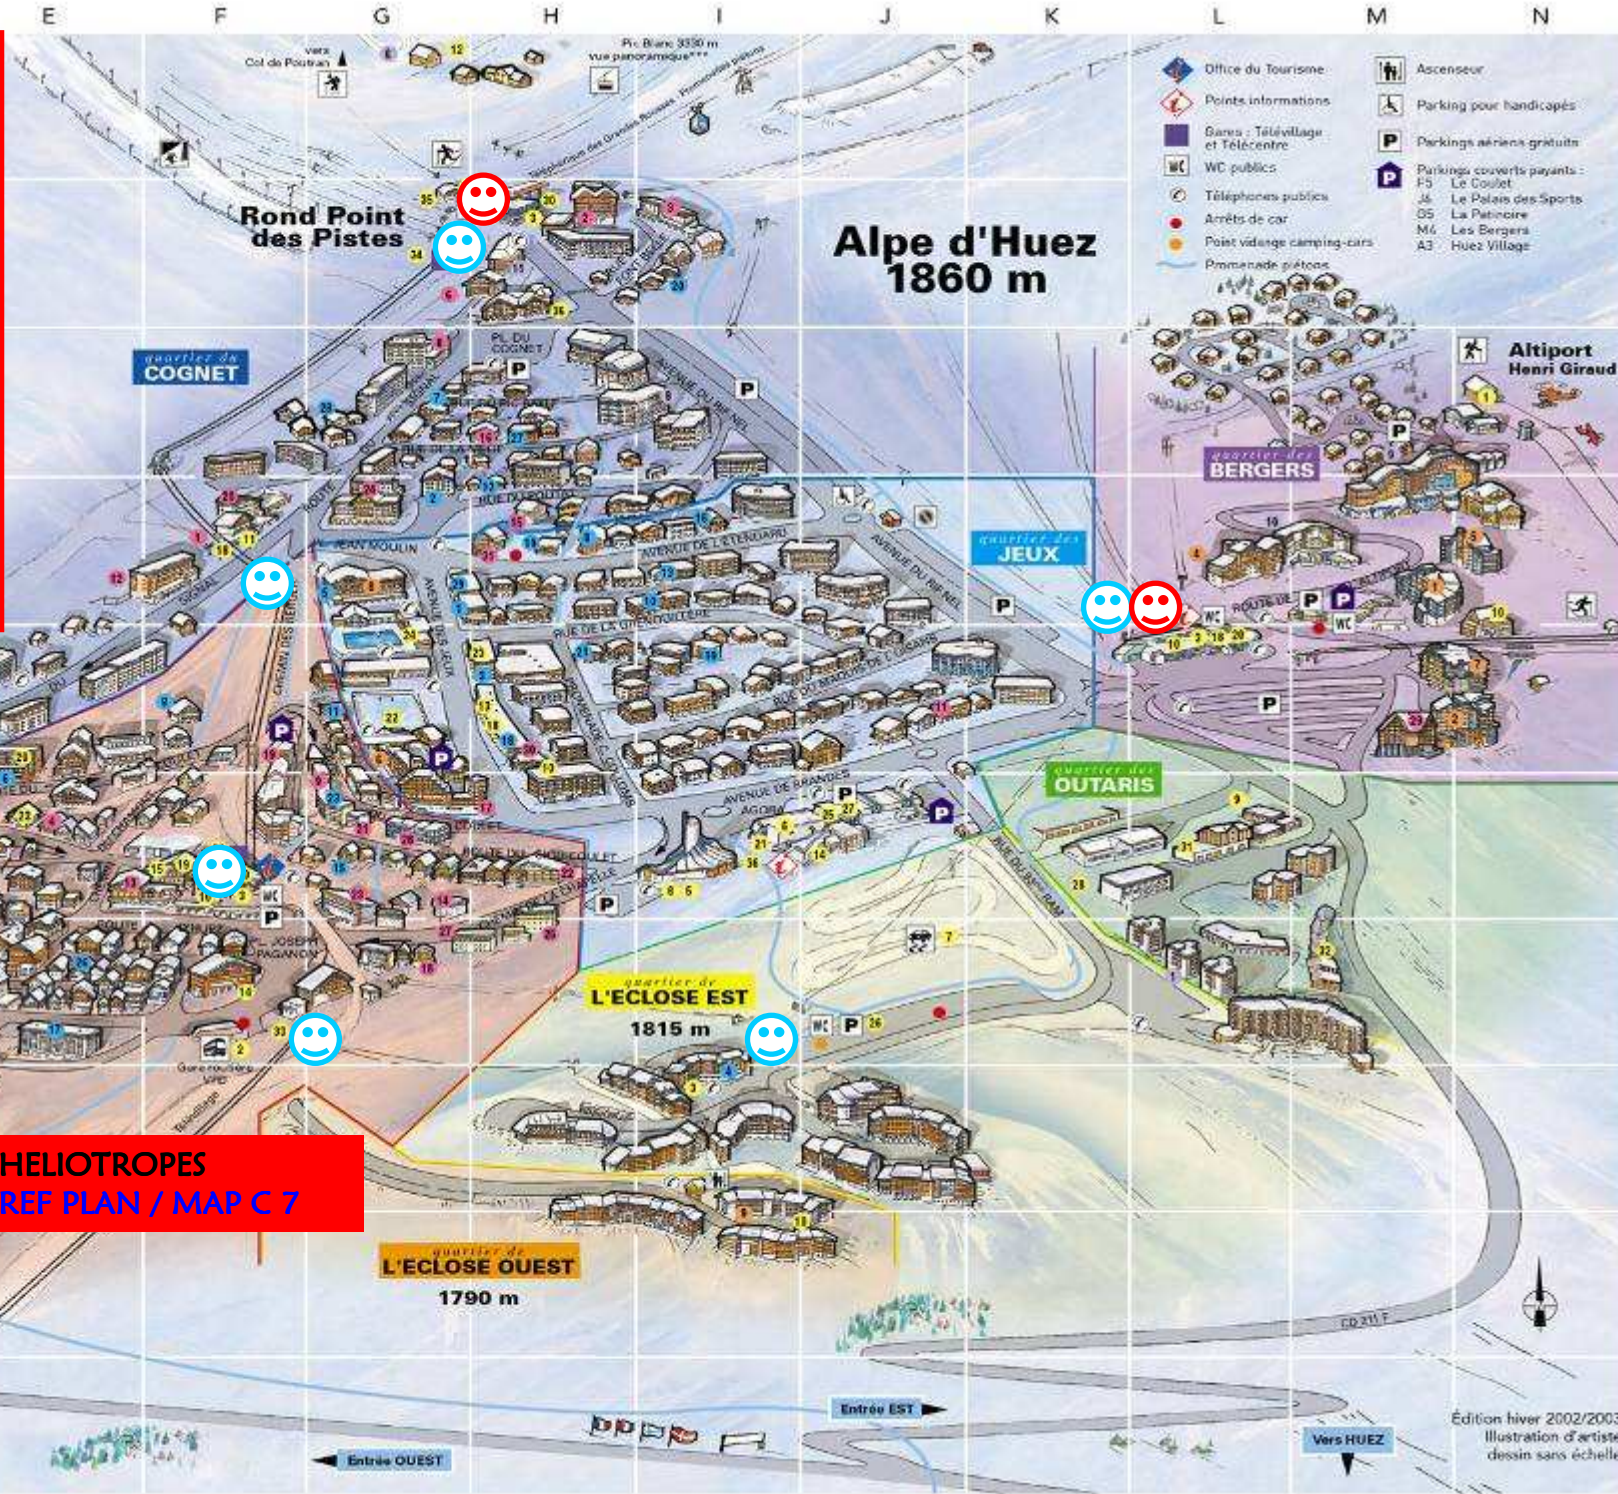

IMMEUBLE - BUILDING :

HELIOTROPES

Route d'huez
38750 ALPE D'HUEZ

ALTITUDE - HEIGHT = 1860m

-  ECOLE DE SKI / SKI SCHOOL
-  REMONTEES MECANQUES
SKI LIFTS

HELIOTROPES
REF PLAN / MAP C 7

Édition hiver 2002/2003.
Illustration d'artiste,
dessin sans échelle.