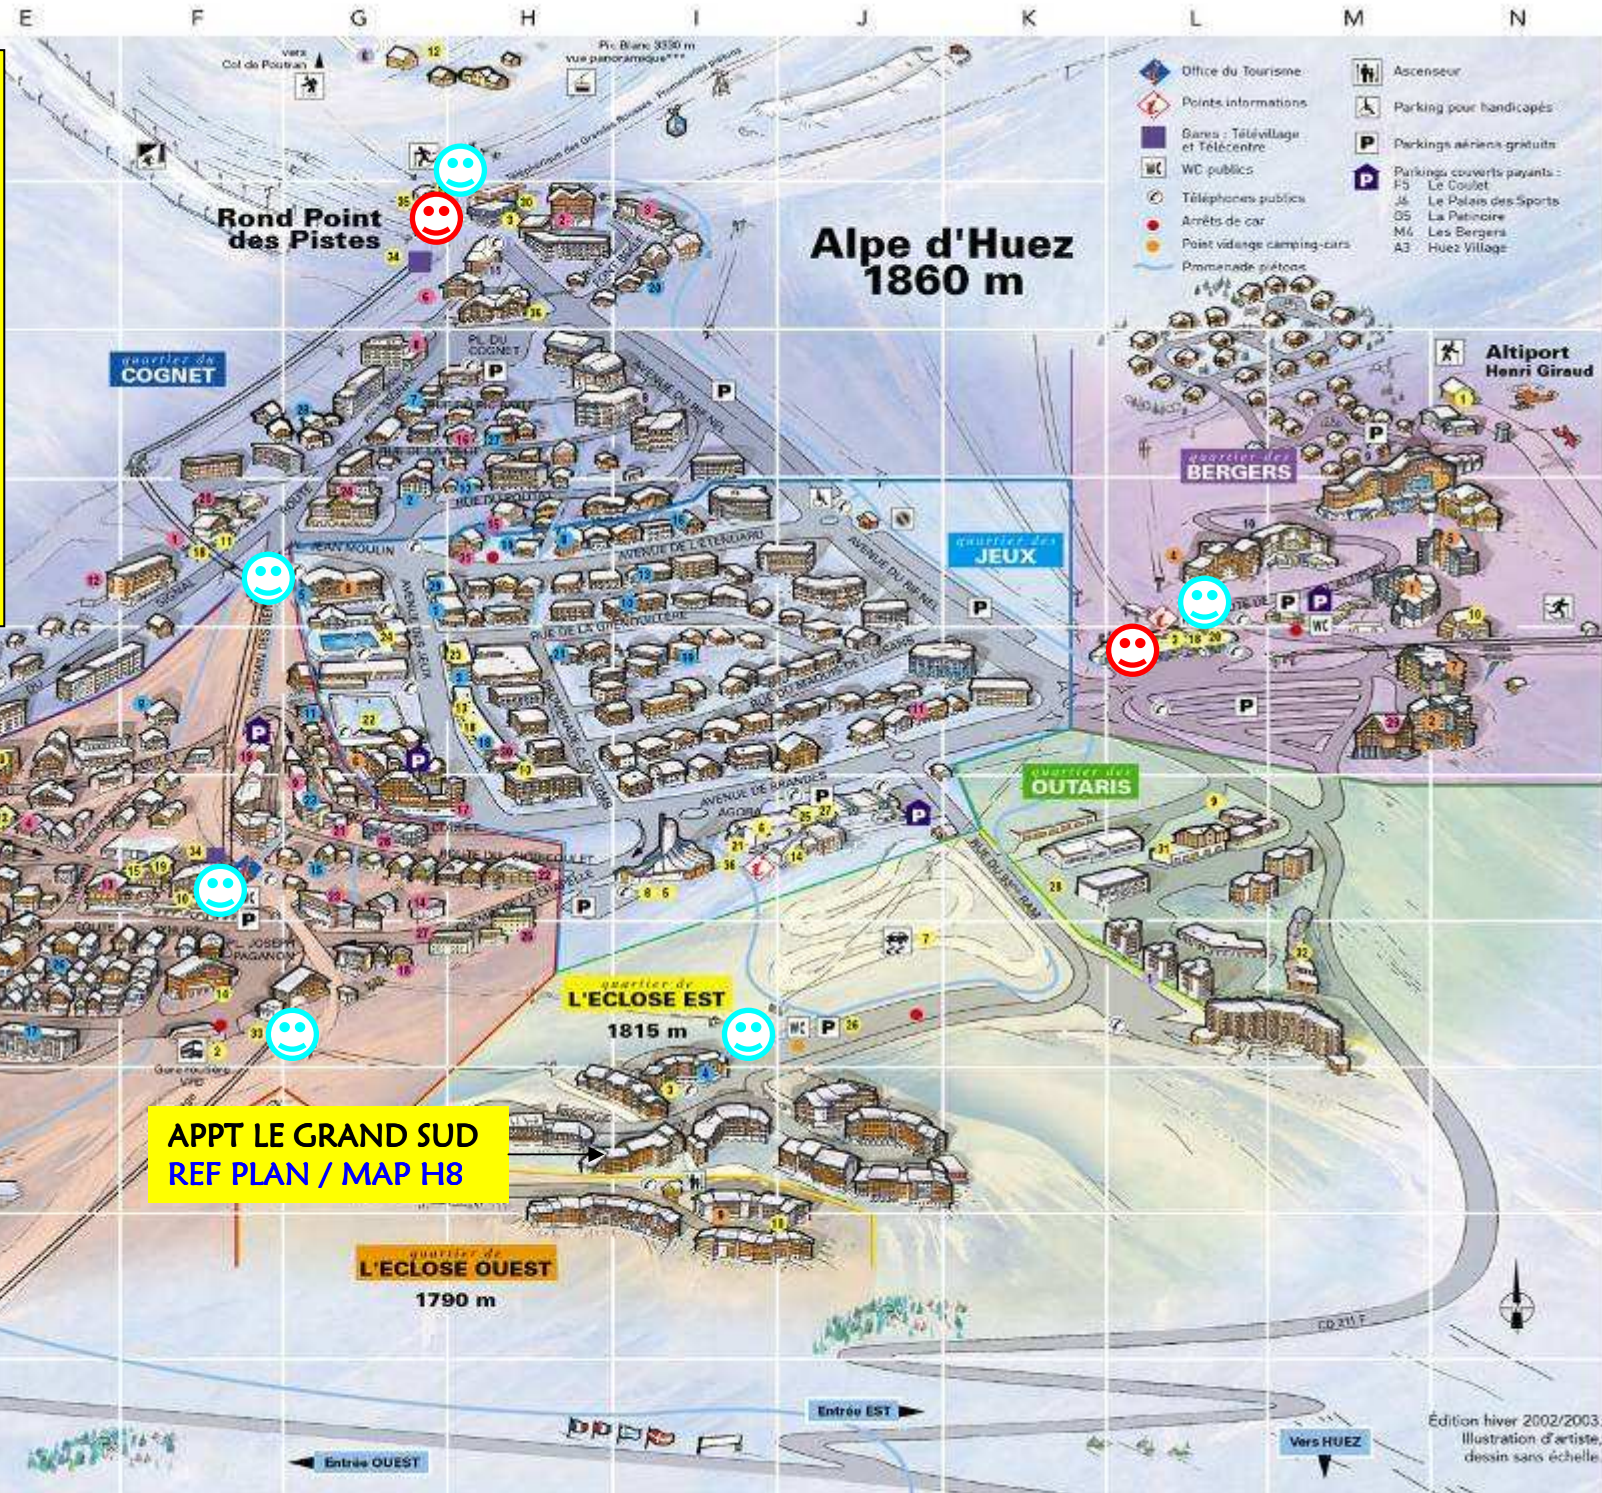

IMMEUBLE - BUILDING :

GRAND SUD
Quartier de l'ECLOSE EST
38750 ALPE D'HUEZ

ALTITUDE - HEIGHT = 1815m

-  ECOLE DE SKI / SKI SCHOOL
-  REMONTEES MECANIQUES
SKI LIFTS

APPT LE GRAND SUD
REF PLAN / MAP H8