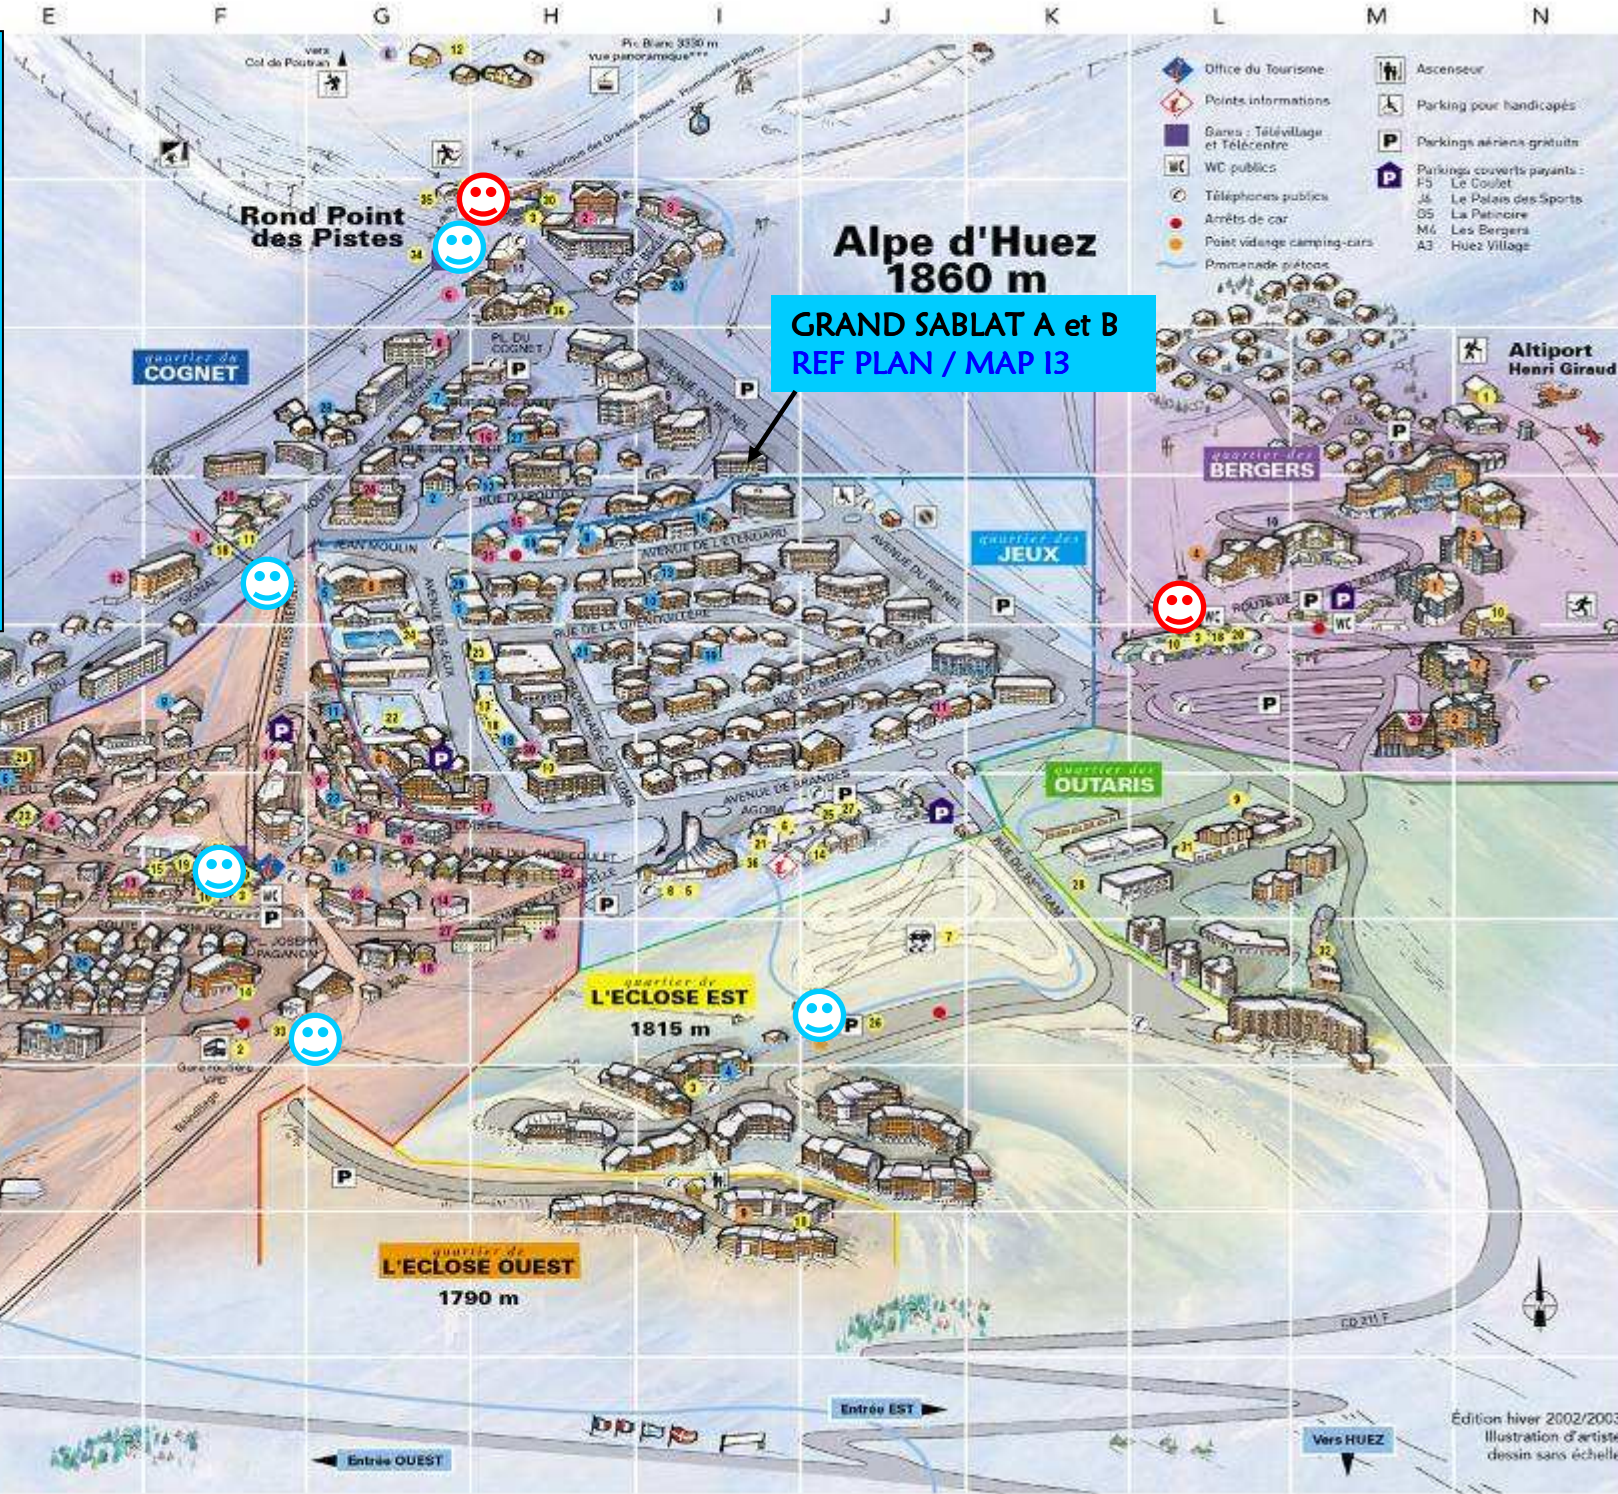

**IMMEUBLE - BUILDING :**

**GRAND SABLAT**

Avenue du Rif Nel  
38750 ALPE D'HUEZ

ALTITUDE - HEIGHT = 1860m

-  ECOLE DE SKI / SKI SCHOOL
-  REMONTEES MECANQUES  
SKI LIFTS

**GRAND SABLAT A et B  
REF PLAN / MAP I3**

Édition hiver 2002/2003.  
Illustration d'artiste,  
dessin sans échelle.