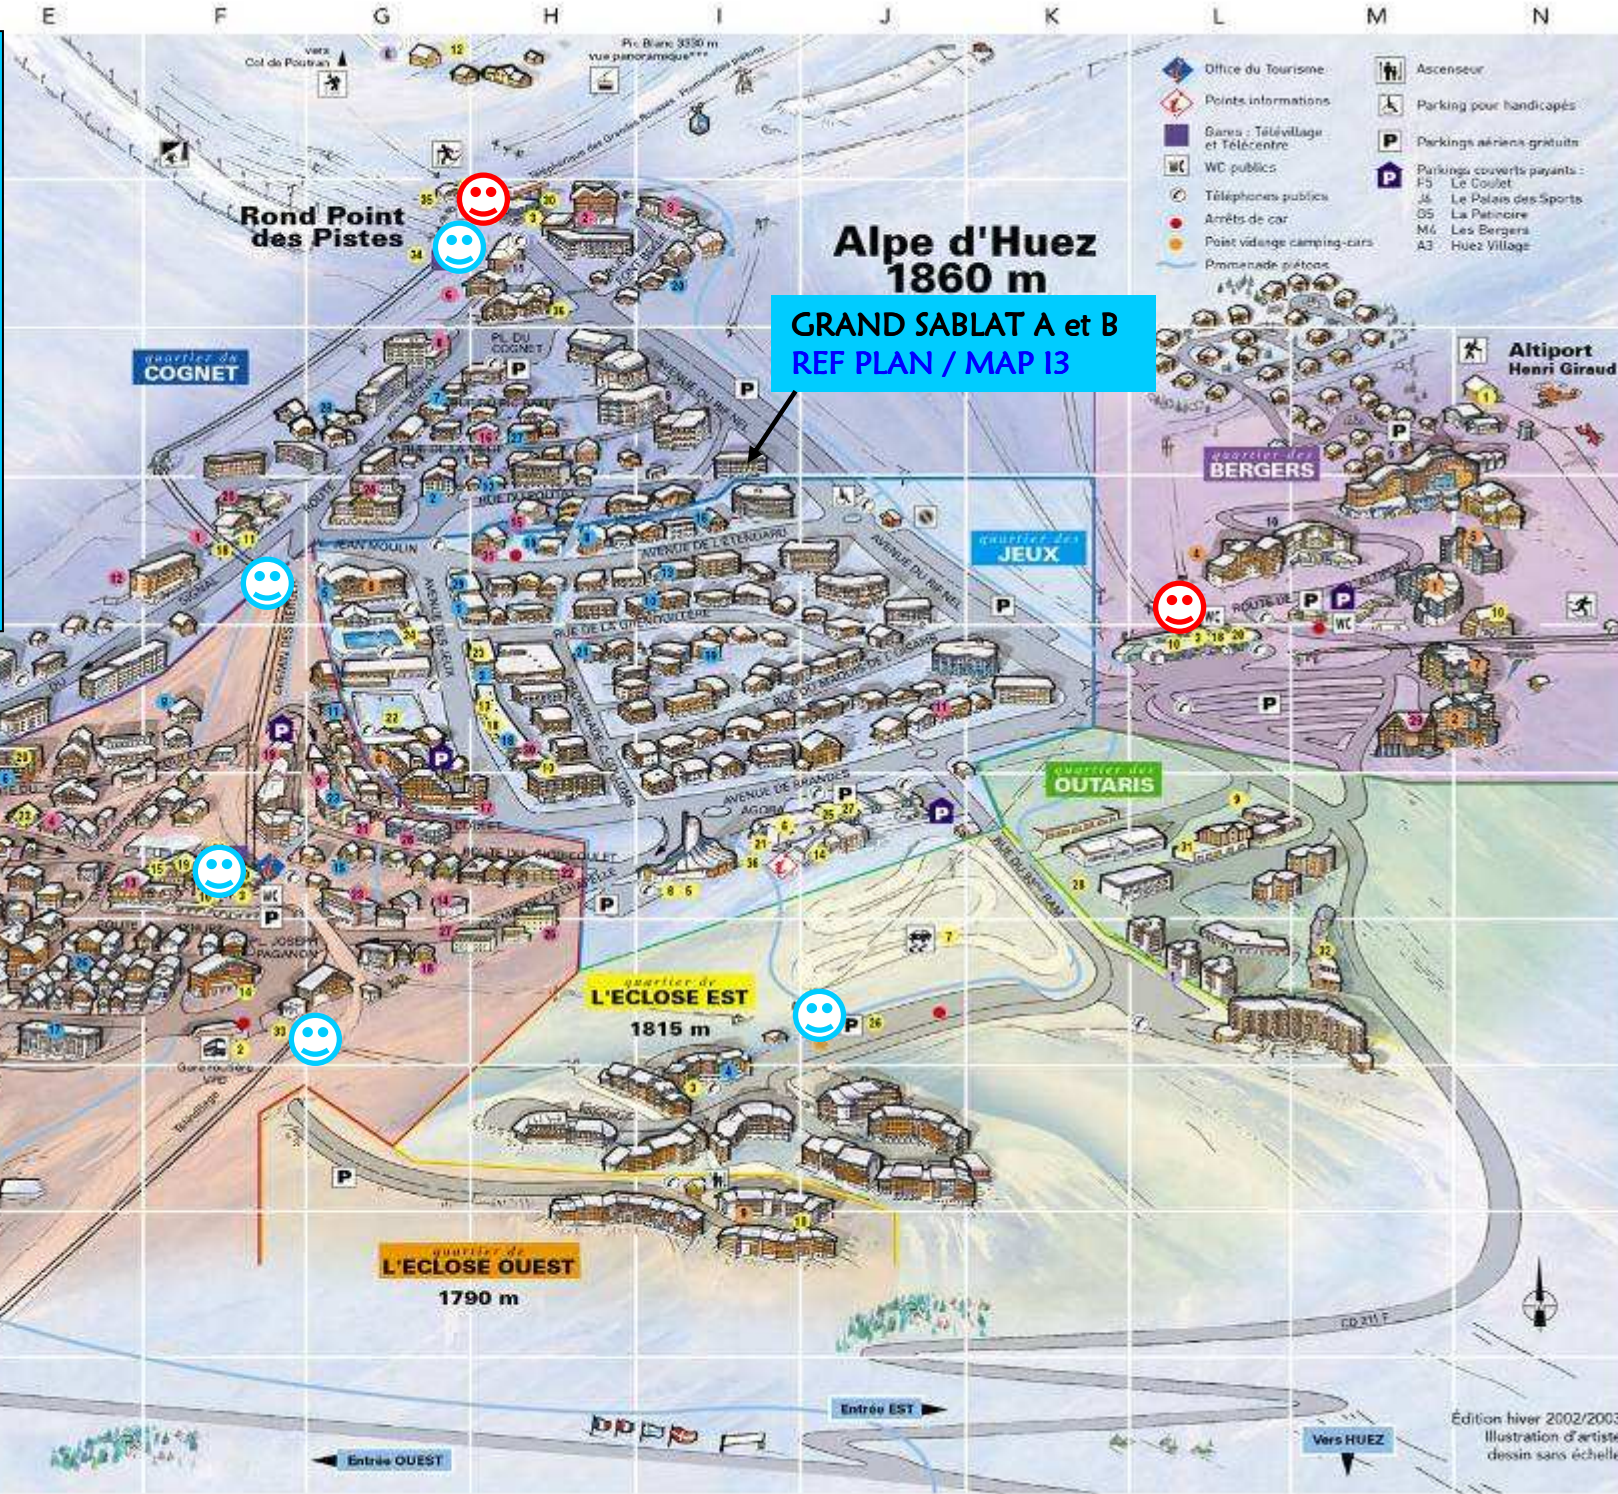

IMMEUBLE - BUILDING :

GRAND SABLAT

Avenue du Rif Nel
38750 ALPE D'HUEZ

ALTITUDE - HEIGHT = 1860m

-  ECOLE DE SKI / SKI SCHOOL
-  REMONTEES MECANQUES
SKI LIFTS

**GRAND SABLAT A et B
REF PLAN / MAP I3**

Édition hiver 2002/2003.
Illustration d'artiste,
dessin sans échelle.