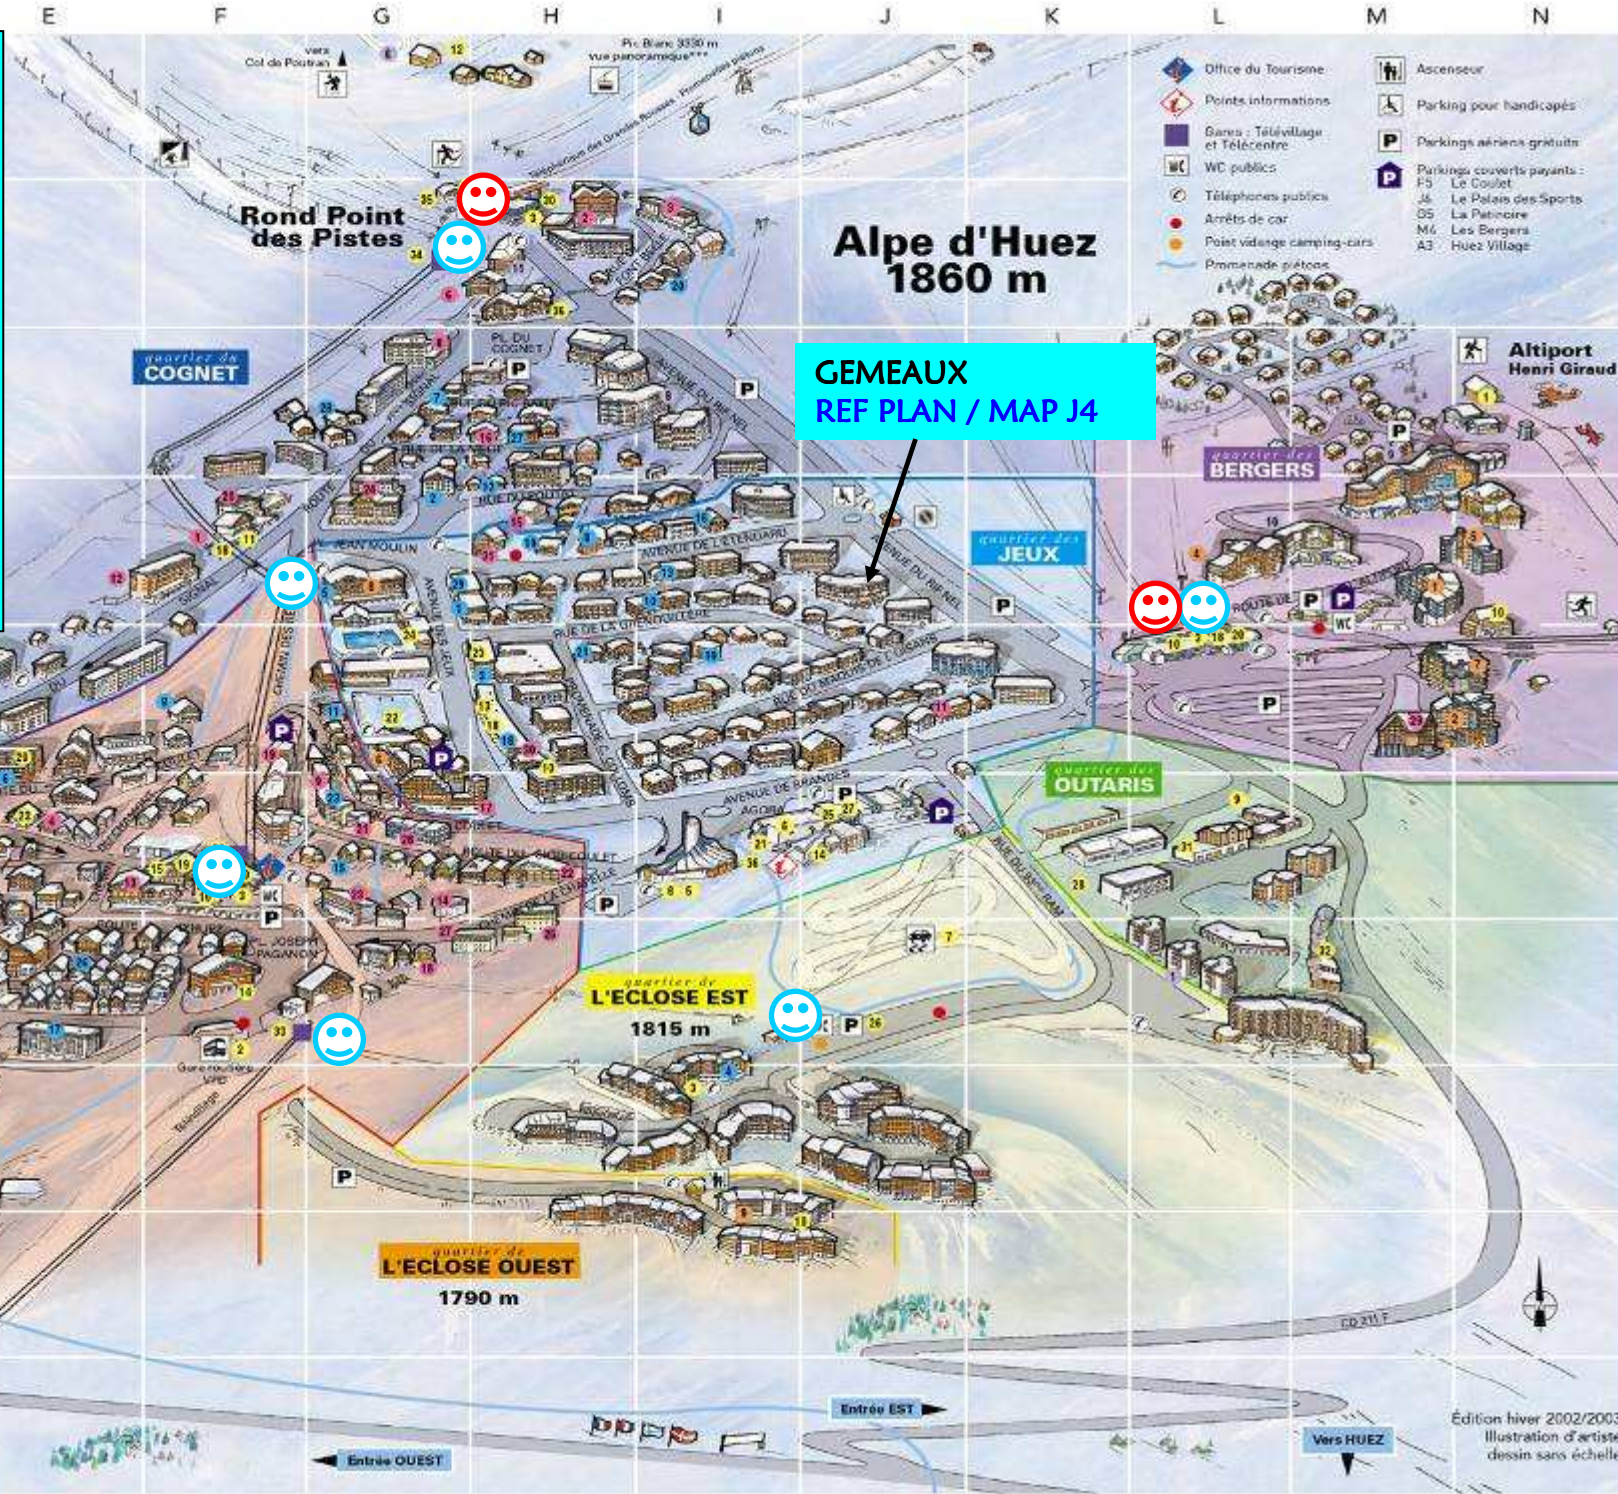

IMMEUBLE - BUILDING :

GEMEAUX

Avenue du Rif Nel
38750 ALPE D'HUEZ

ALTITUDE - HEIGHT = 1860m

- ☺ ECOLE DE SKI / SKI SCHOOL
- ☺ REMONTEES MECANQUES SKI LIFTS

Édition hiver 2002/2003.
Illustration d'artiste,
dessin sans échelle.