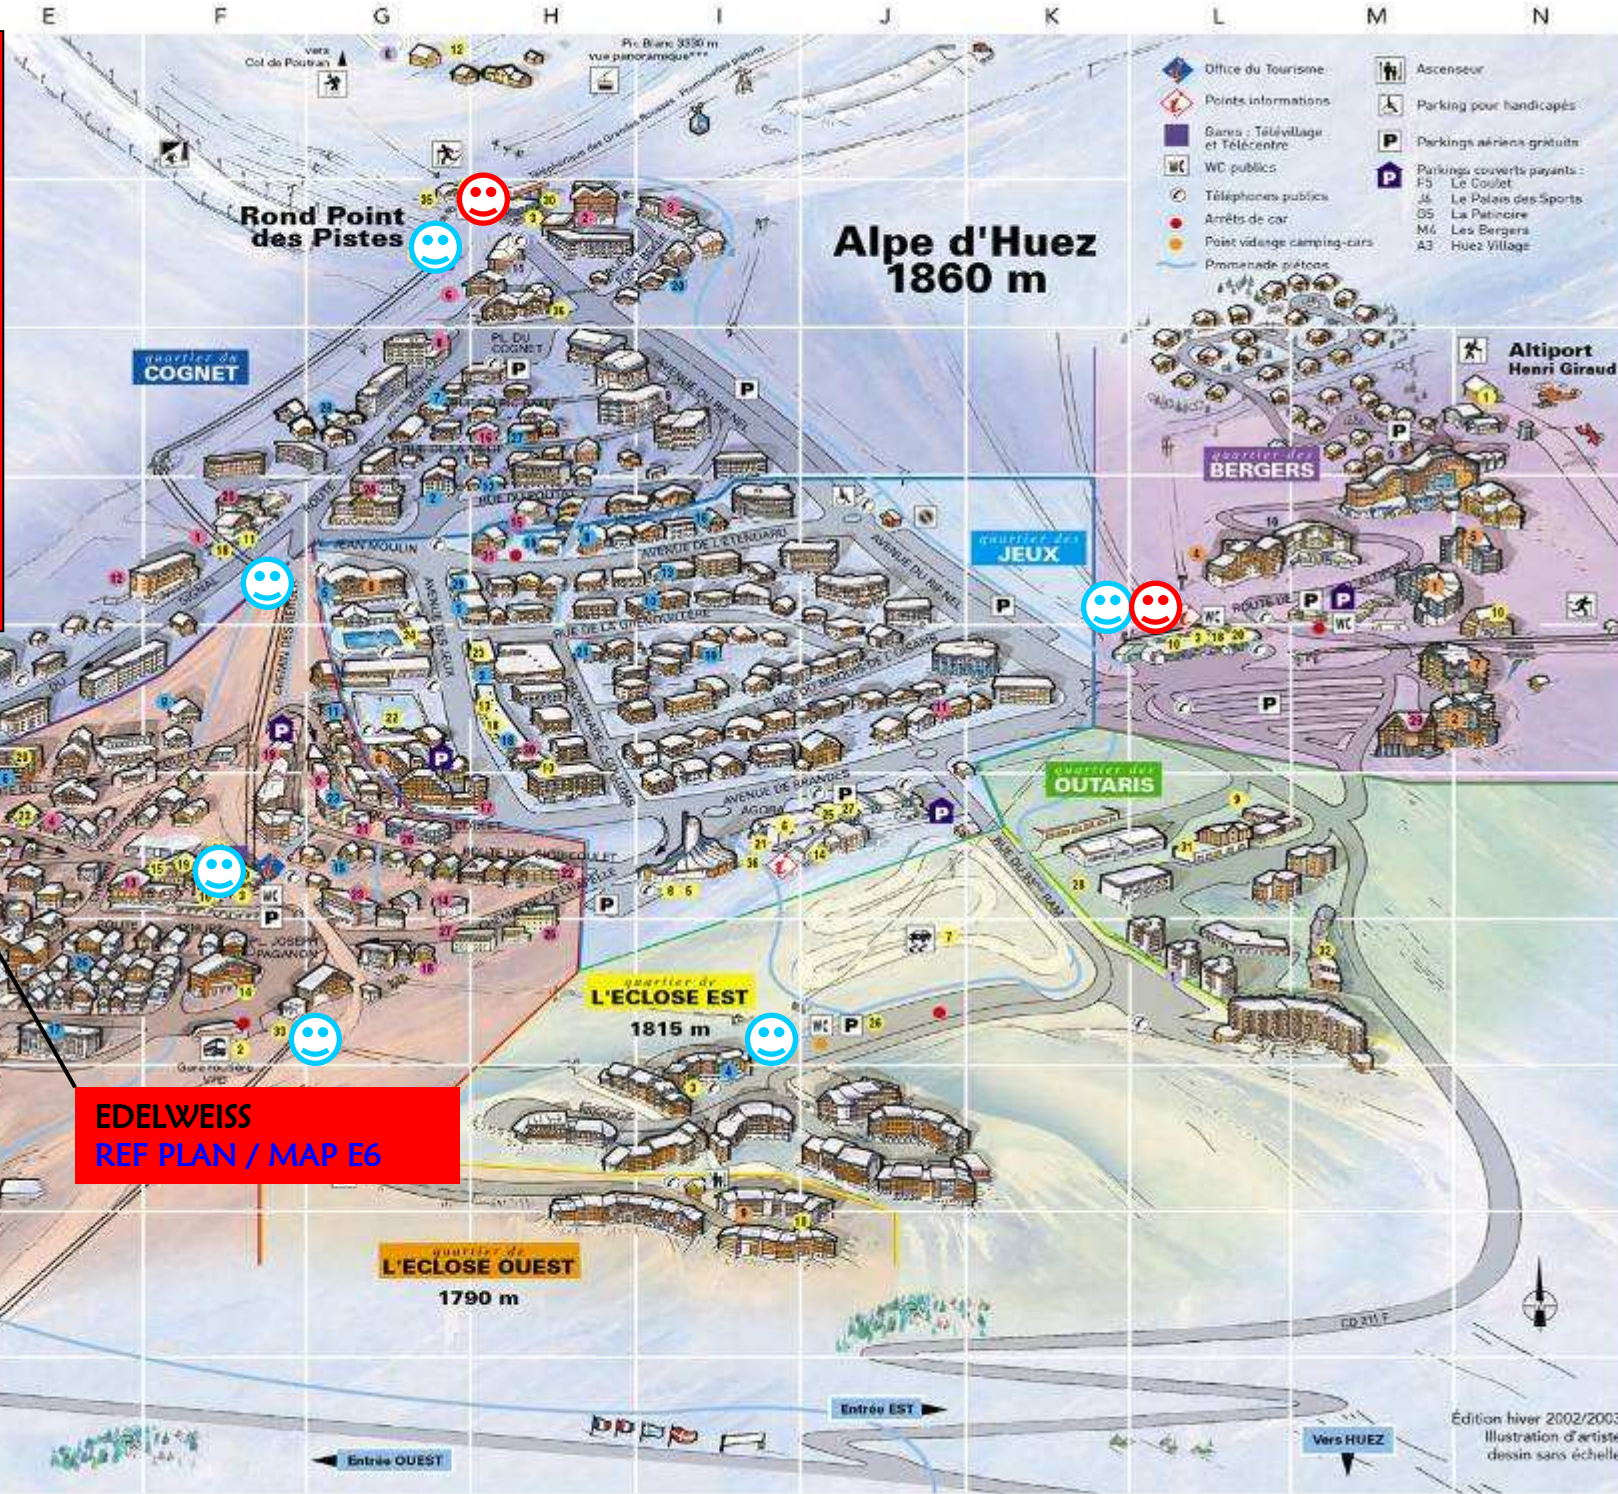

IMMEUBLE - BUILDING :

EDELWEISS
Route d'Huez
38750 ALPE D'HUEZ

ALTITUDE - HEIGHT = 1860m

-  ECOLE DE SKI / SKI SCHOOL
-  REMONTEES MECANQUES
SKI LIFTS

EDELWEISS
REF PLAN / MAP ES

Édition hiver 2002/2003.
Illustration d'artiste,
dessin sans échelle.