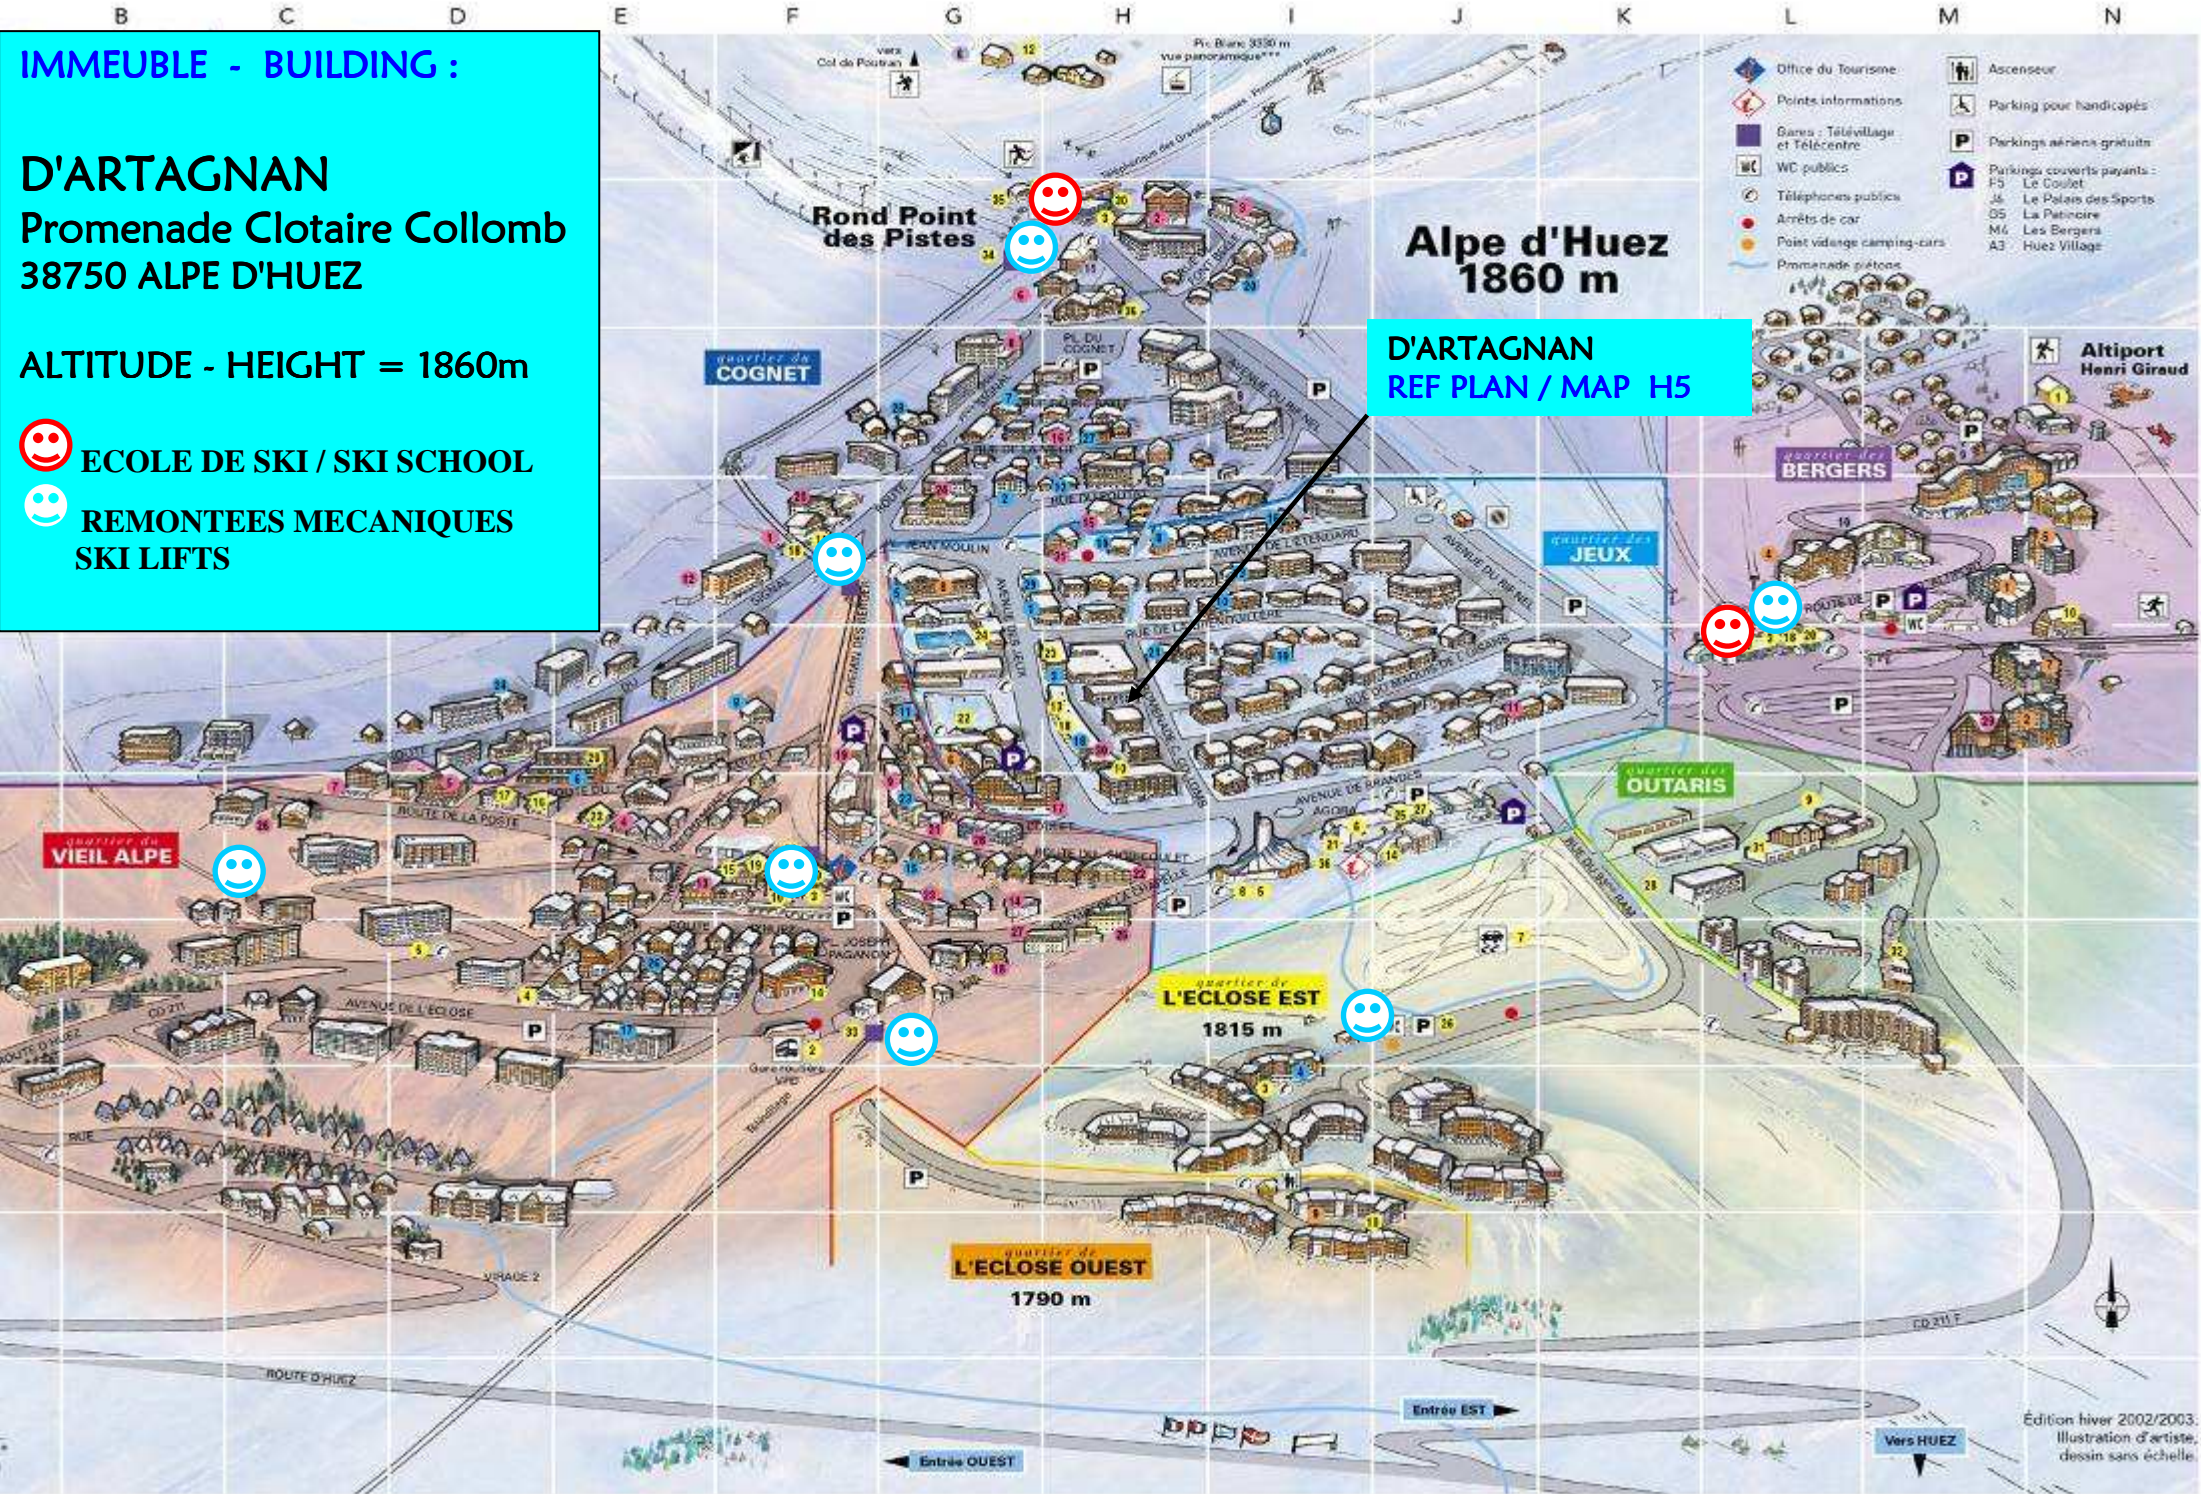

IMMEUBLE - BUILDING :

D'ARTAGNAN

Promenade Clotaire Collomb
38750 ALPE D'HUEZ

ALTITUDE - HEIGHT = 1860m

-  ECOLE DE SKI / SKI SCHOOL
-  REMONTEES MECANIQUES
SKI LIFTS

**Alpe d'Huez
1860 m**

**D'ARTAGNAN
REF PLAN / MAP H5**

Édition hiver 2002/2003.
Illustration d'artiste,
dessin sans échelle.