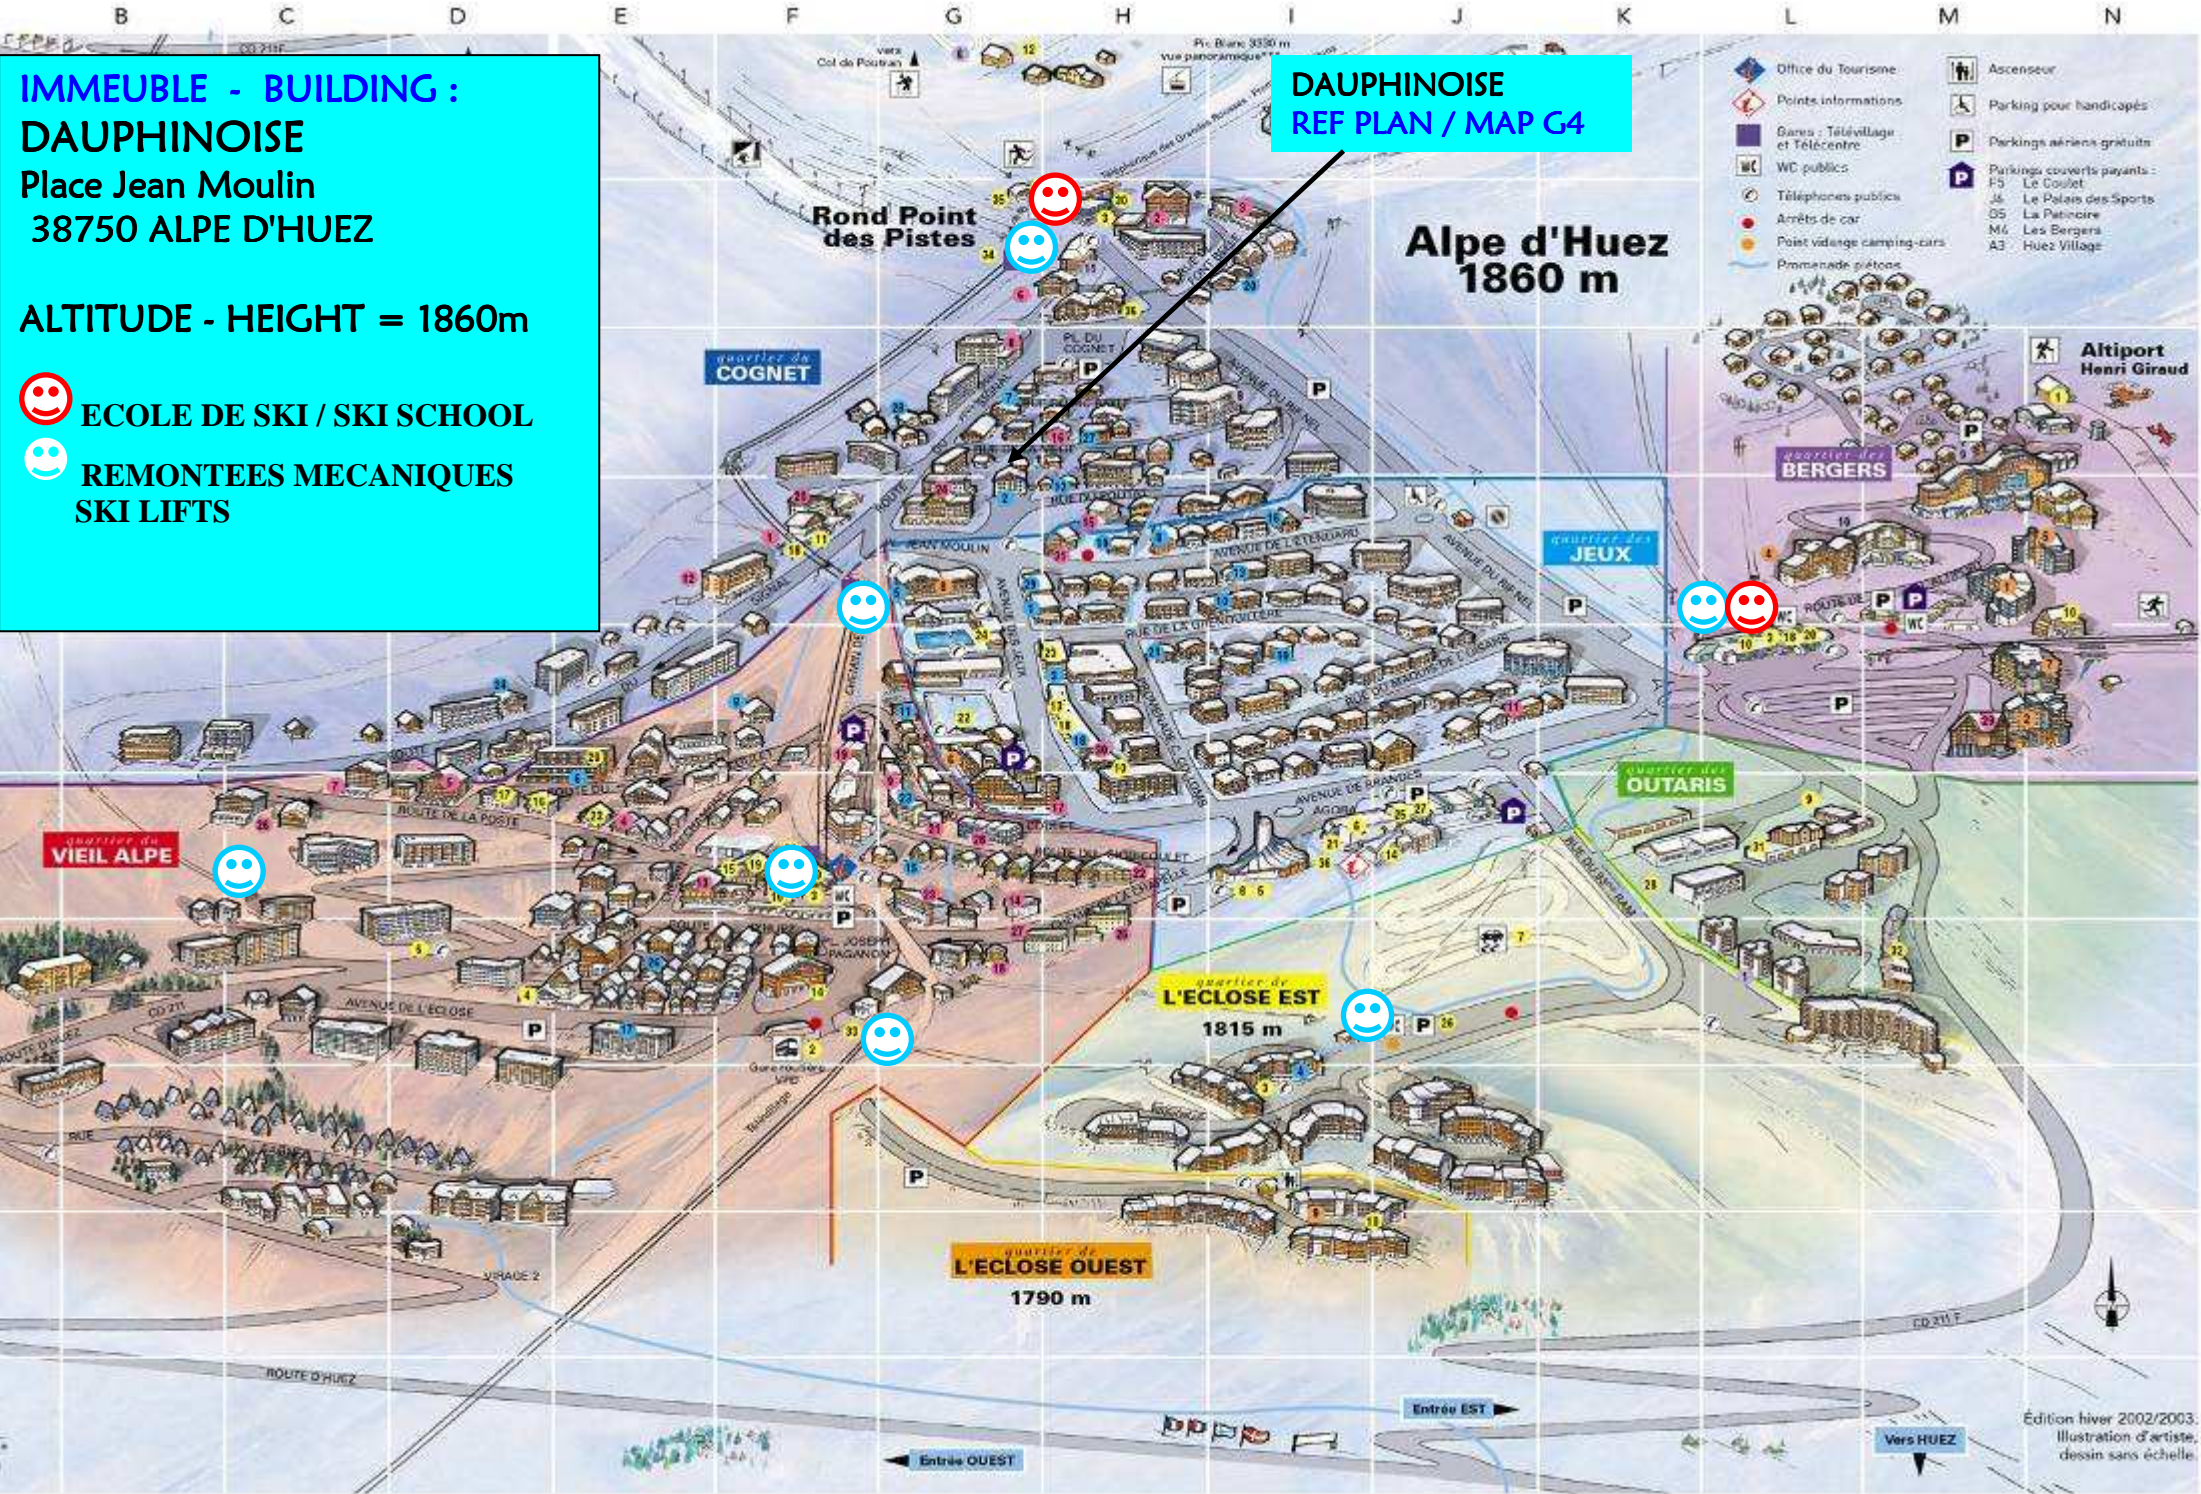

**IMMEUBLE - BUILDING :**  
**DAUPHINOISE**

Place Jean Moulin  
38750 ALPE D'HUEZ

ALTITUDE - HEIGHT = 1860m

-  ECOLE DE SKI / SKI SCHOOL
-  REMONTEES MECANQUES  
SKI LIFTS

**DAUPHINOISE**  
**REF PLAN / MAP G4**

Édition hiver 2002/2003.  
Illustration d'artiste,  
dessin sans échelle.