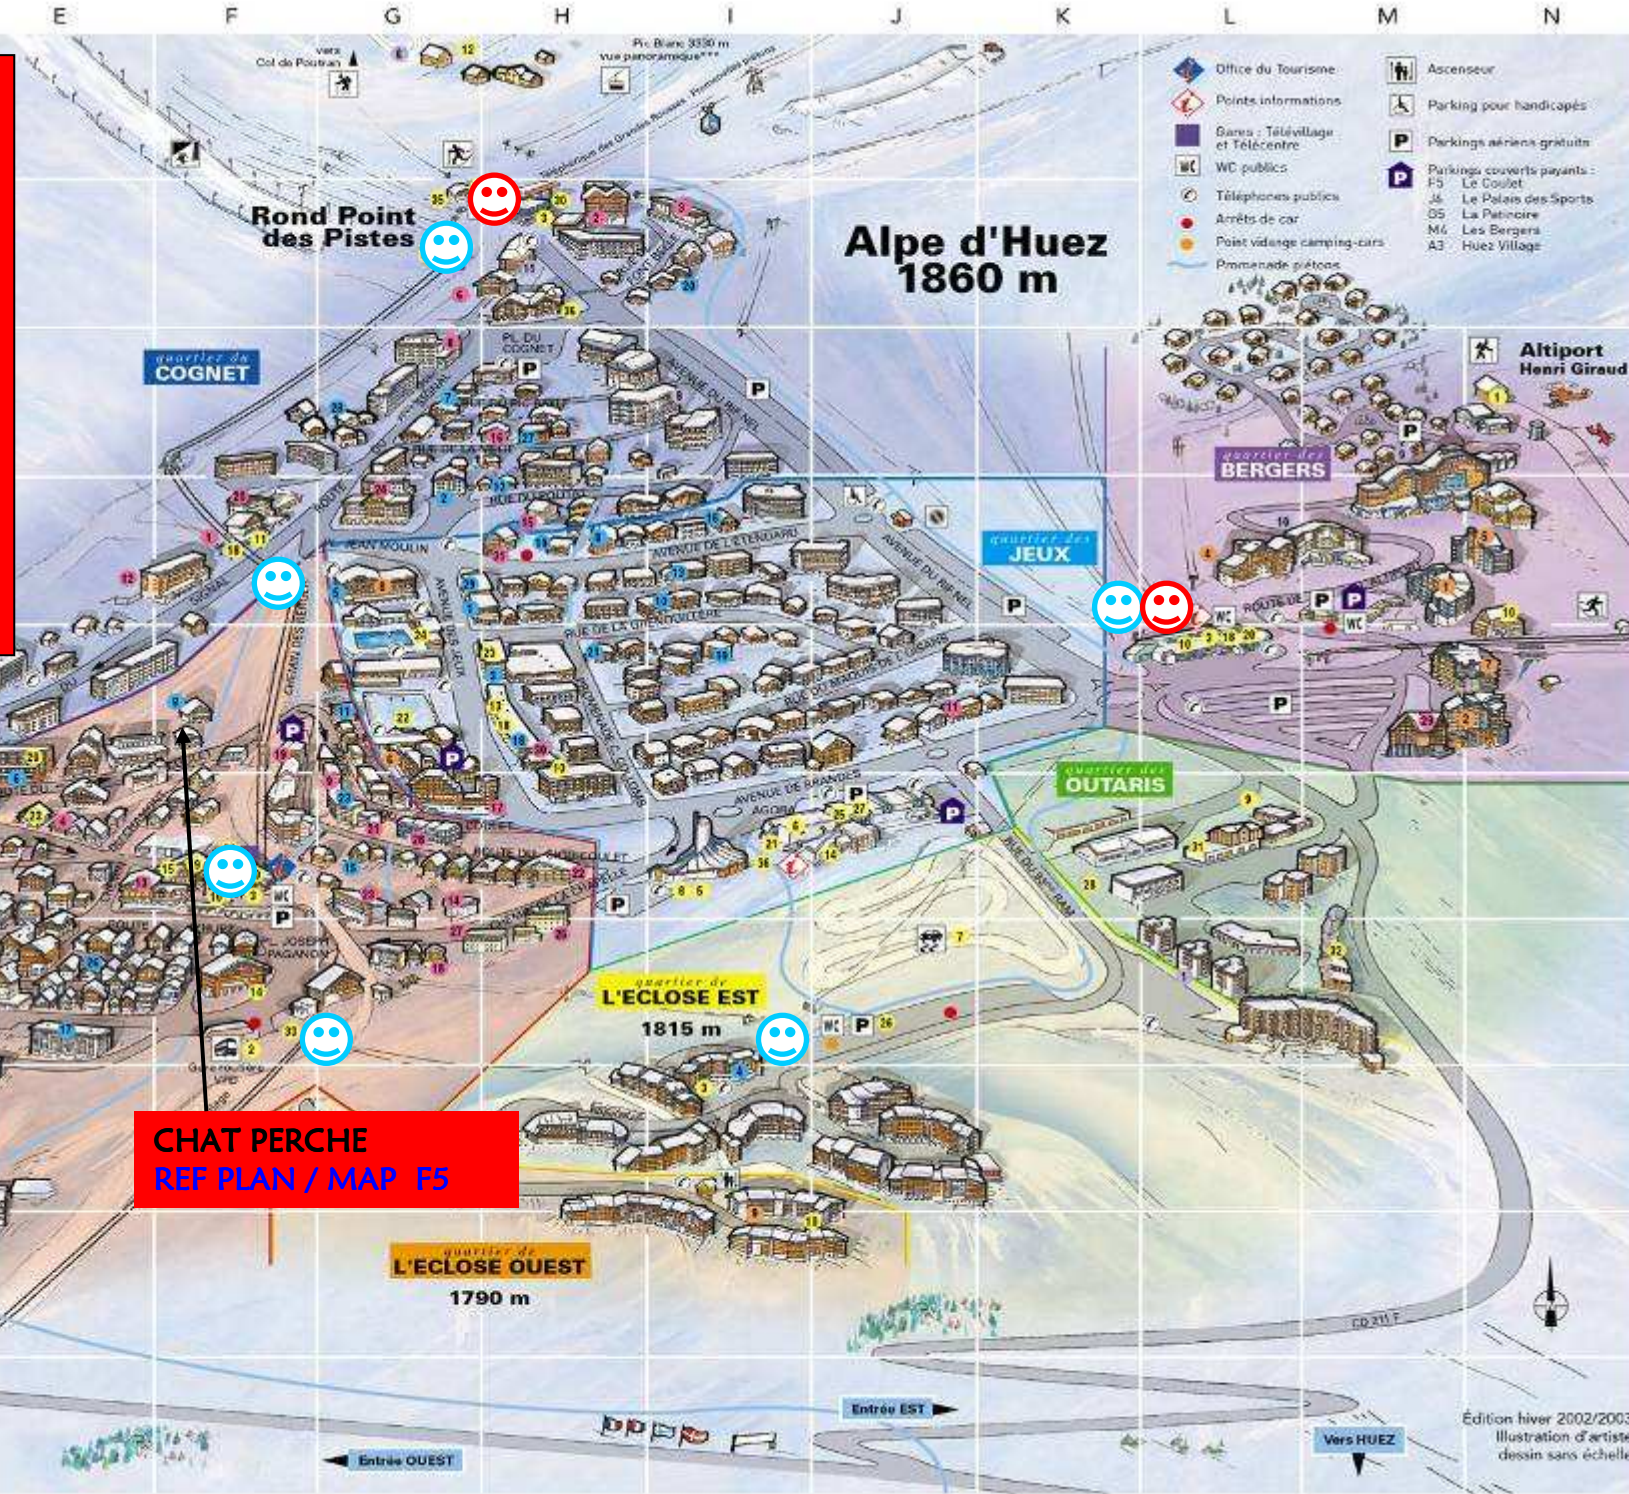

IMMEUBLE - BUILDING :

CHAT PERCHE

Route du Coulet
38750 ALPE D'HUEZ

ALTITUDE - HEIGHT = 1860m

ECOLE DE SKI / SKI SCHOOL

REMONTÉES MECANIQUES
SKI LIFTS

CHAT PERCHE
REF PLAN / MAP F5

Édition hiver 2002/2003.
Illustration d'artiste,
dessin sans échelle.