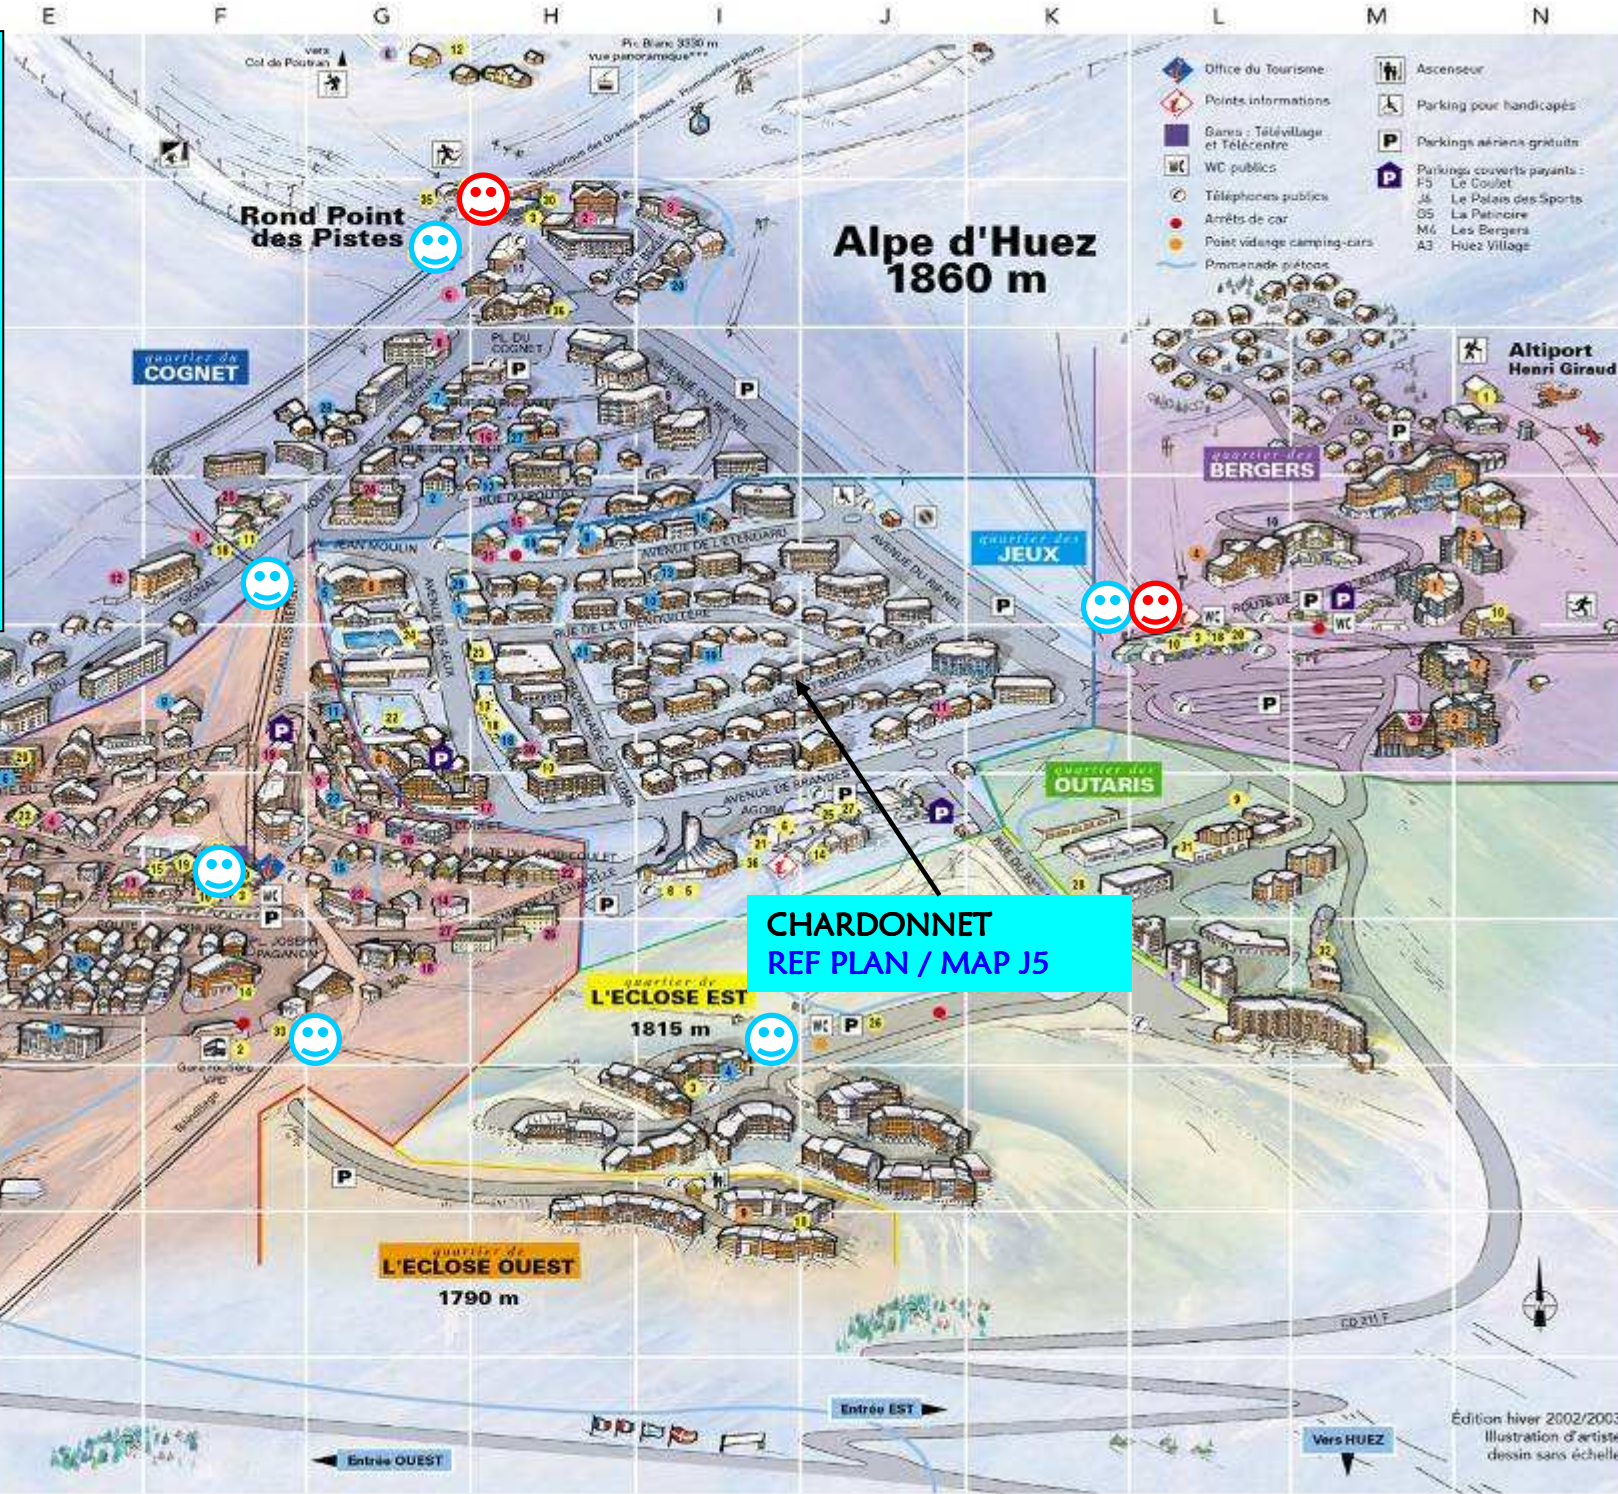

**IMMEUBLE - BUILDING :**

**CHARDONNET**

Rue du Maquis de l'Oisans  
38750 ALPE D'HUEZ

ALTITUDE - HEIGHT = 1860m

-  ECOLE DE SKI / SKI SCHOOL
-  REMONTEES MECANQUES  
SKI LIFTS

**CHARDONNET  
REF PLAN / MAP J5**

Édition hiver 2002/2003.  
Illustration d'artiste,  
dessin sans échelle.