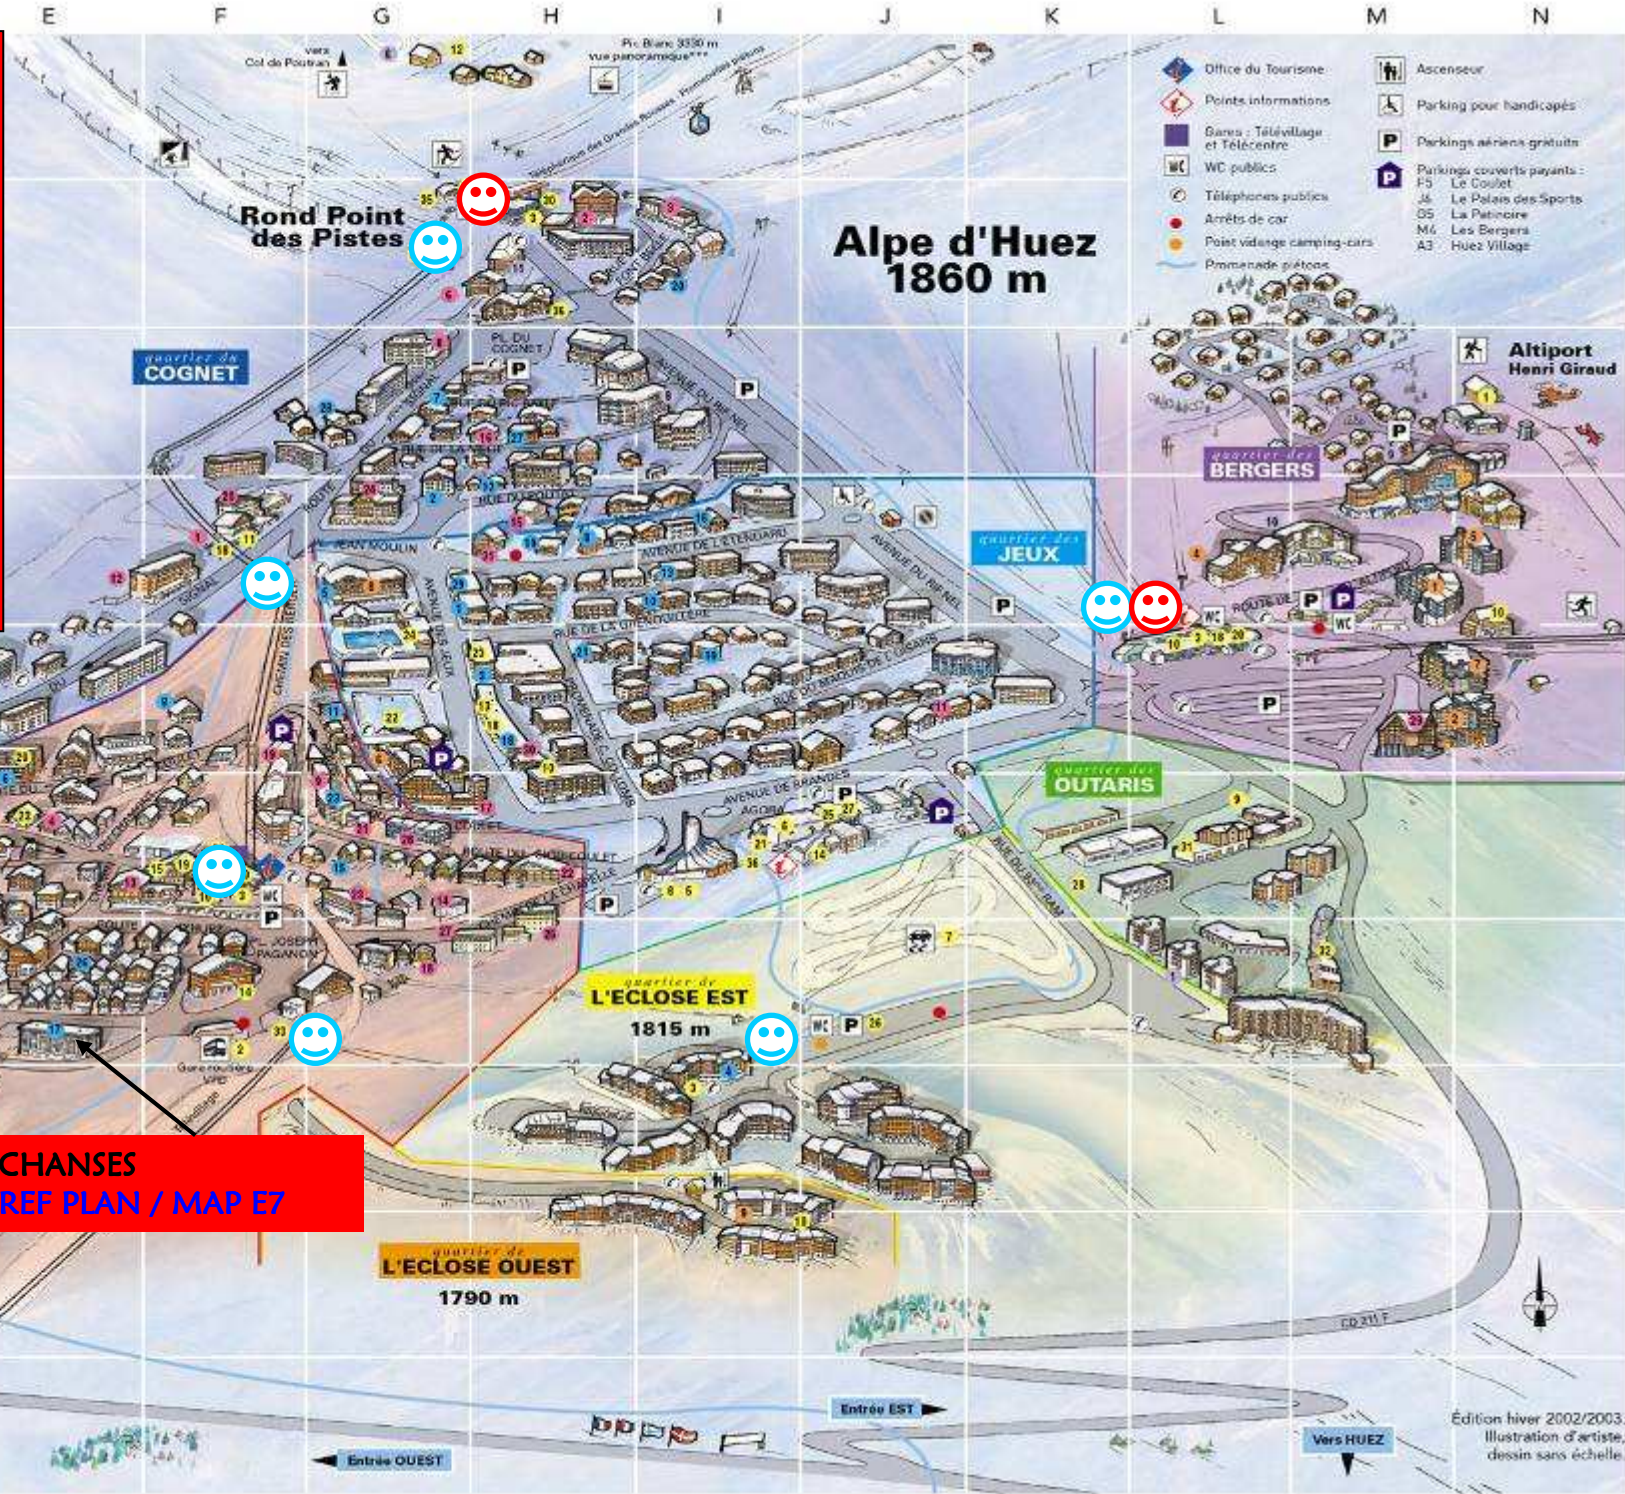

IMMEUBLE - BUILDING :

CHANCES

Avenue d e l'eclose
38750 ALPE D'HUEZ

ALTITUDE - HEIGHT = 1860m

- ☺ ECOLE DE SKI / SKI SCHOOL
- ☺ REMONTEES MECANQUES SKI LIFTS

CHANCES
REF PLAN / MAP E7

Édition hiver 2002/2003.
Illustration d'artiste,
dessin sans échelle.