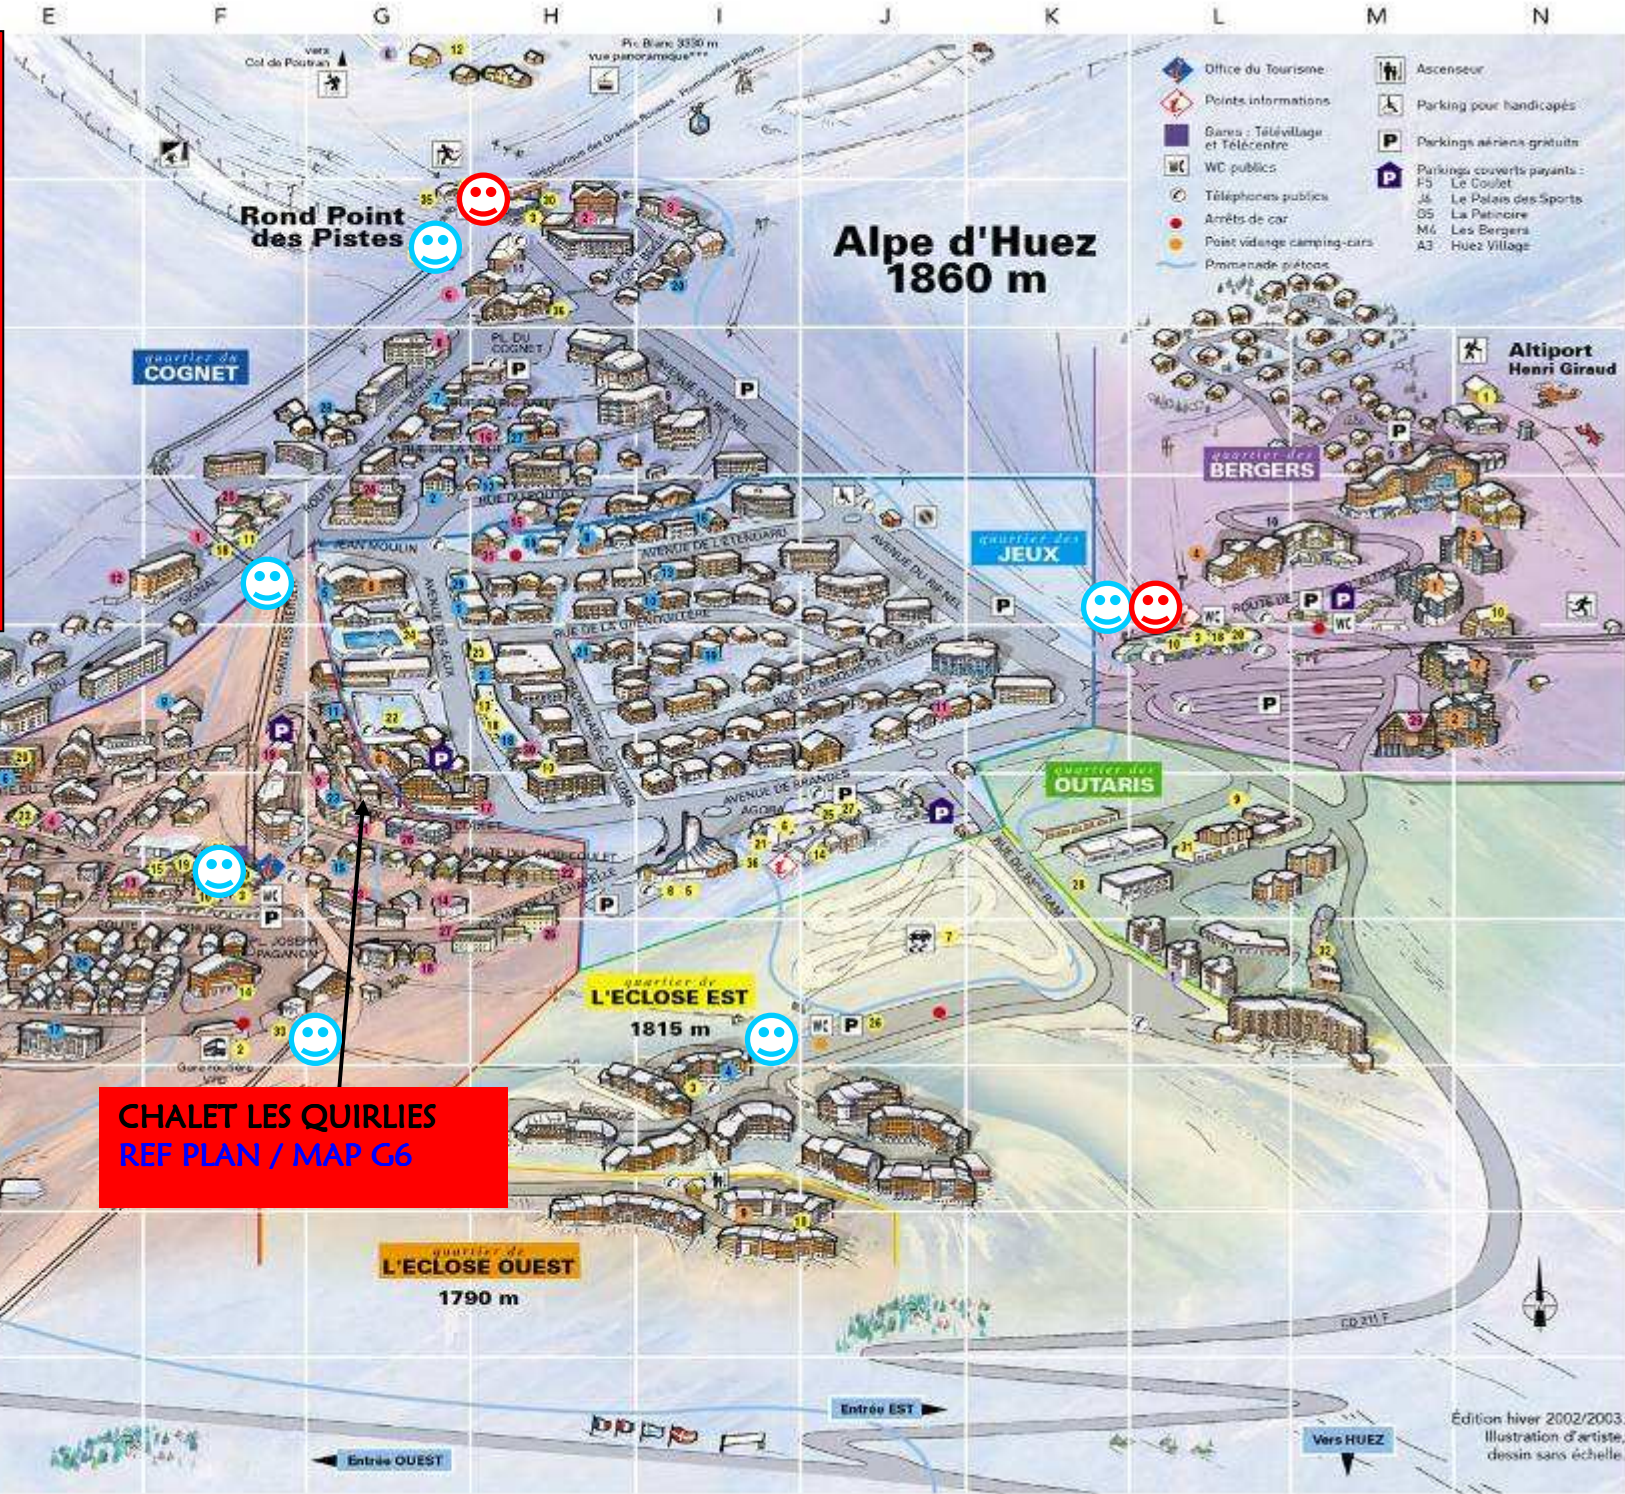

IMMEUBLE - BUILDING :

CHALET LES QUIRLIES
ROUTE DU COULET
38750 ALPE D'HUEZ

ALTITUDE - HEIGHT = 1860m

-  **ECOLE DE SKI / SKI SCHOOL**
-  **REMONTÉES MECANIQUES**
SKI LIFTS

CHALET LES QUIRLIES
REF PLAN / MAP G6

Édition hiver 2002/2003.
Illustration d'artiste,
dessin sans échelle.