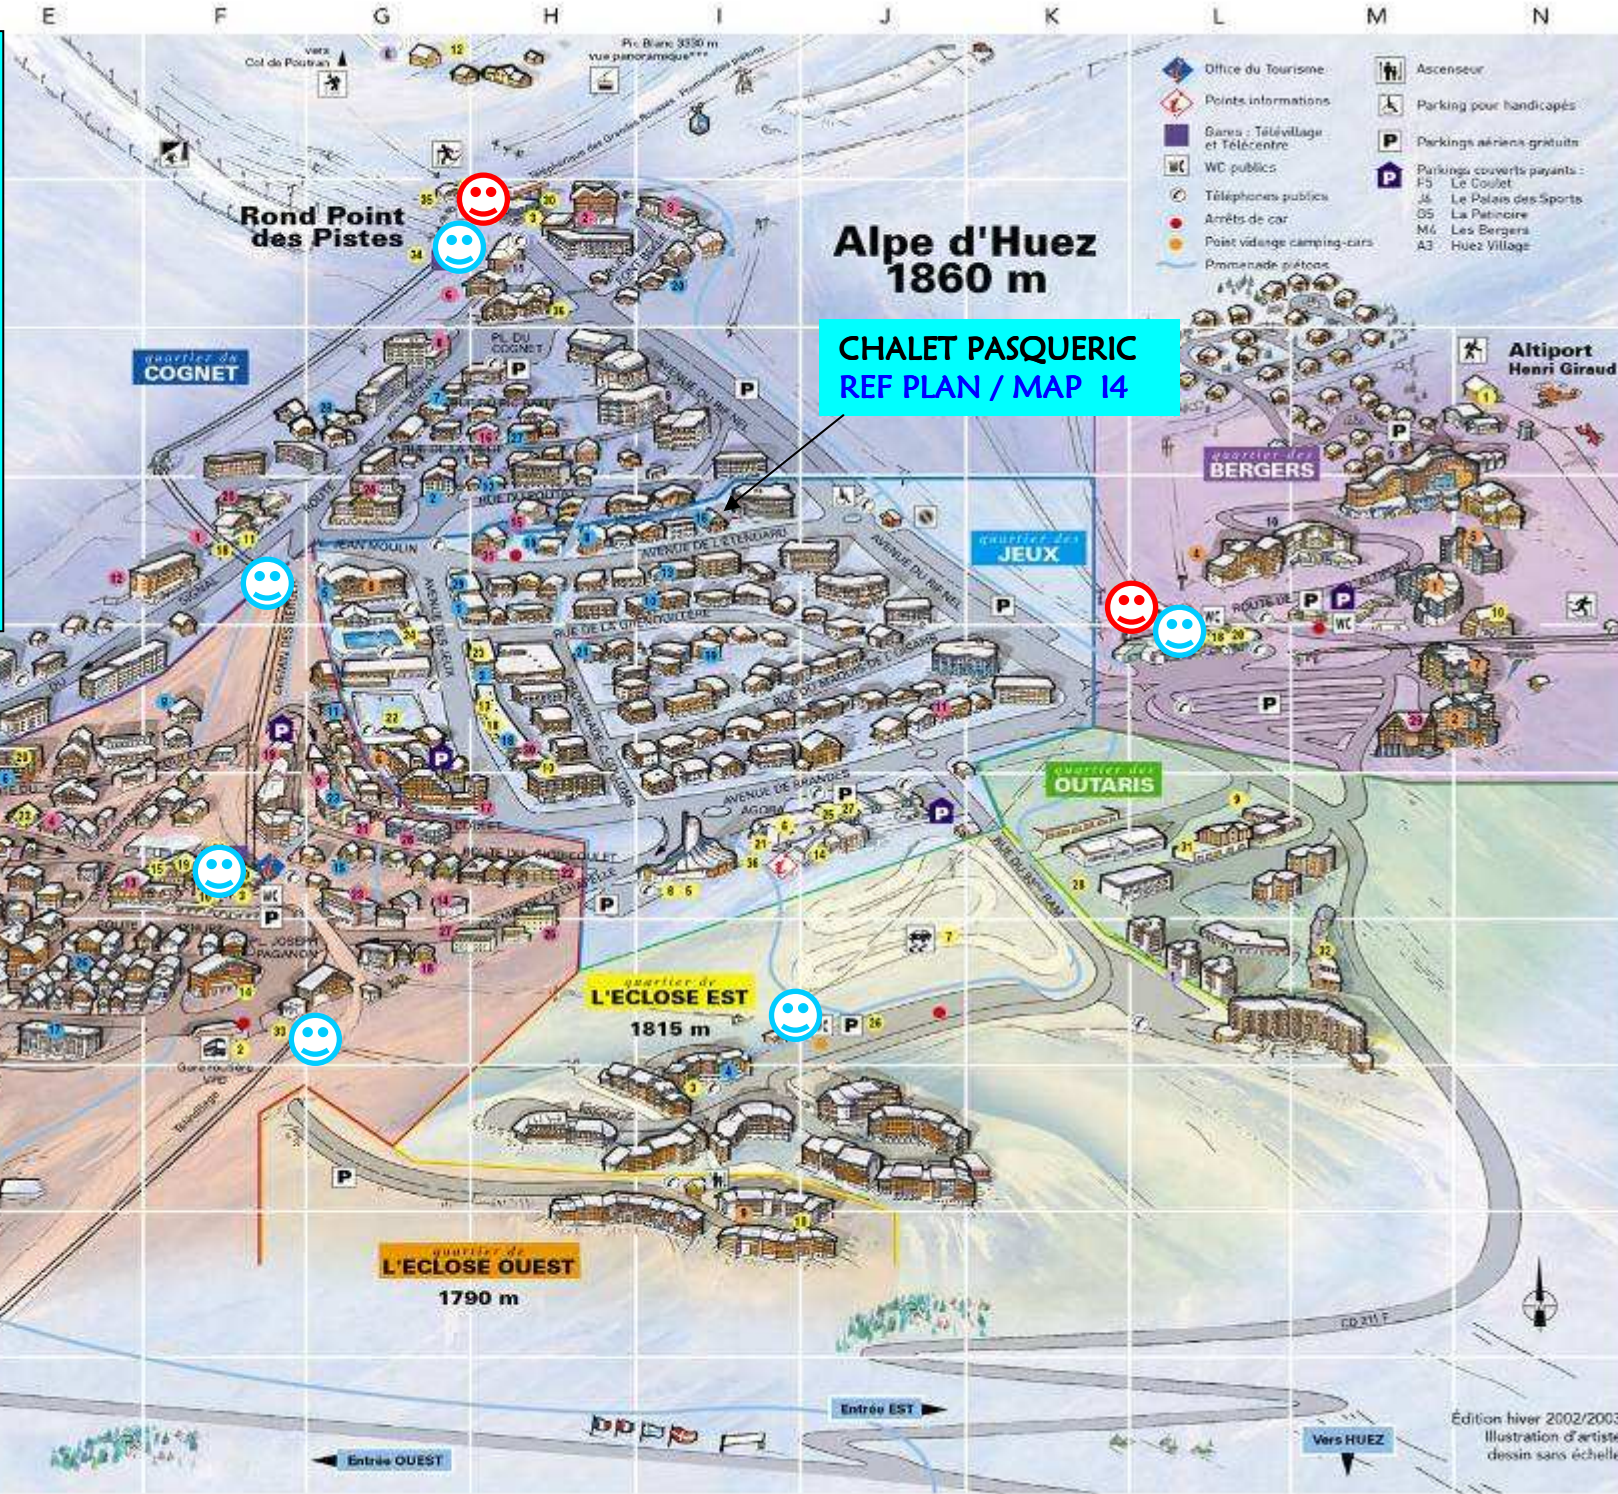

IMMEUBLE - BUILDING :

CHALET PASQUERIC 3***
Avenue de l'Etendard
38750 ALPE D'HUEZ

ALTITUDE - HEIGHT = 1860m

-  ECOLE DE SKI / SKI SCHOOL
-  REMONTEES MECANQUES
SKI LIFTS

**Alpe d'Huez
1860 m**

**CHALET PASQUERIC
REF PLAN / MAP 14**

**quartier de
L'ECLOSE EST
1815 m**

**quartier de
L'ECLOSE OUEST
1790 m**

**Rond Point
des Pistes**

**quartier de
COGNET**

**quartier de
JEUX**

**quartier de
OUTARIS**

**Altéroport
Henri Giraud**

Édition hiver 2002/2003.
Illustration d'artiste,
dessin sans échelle.