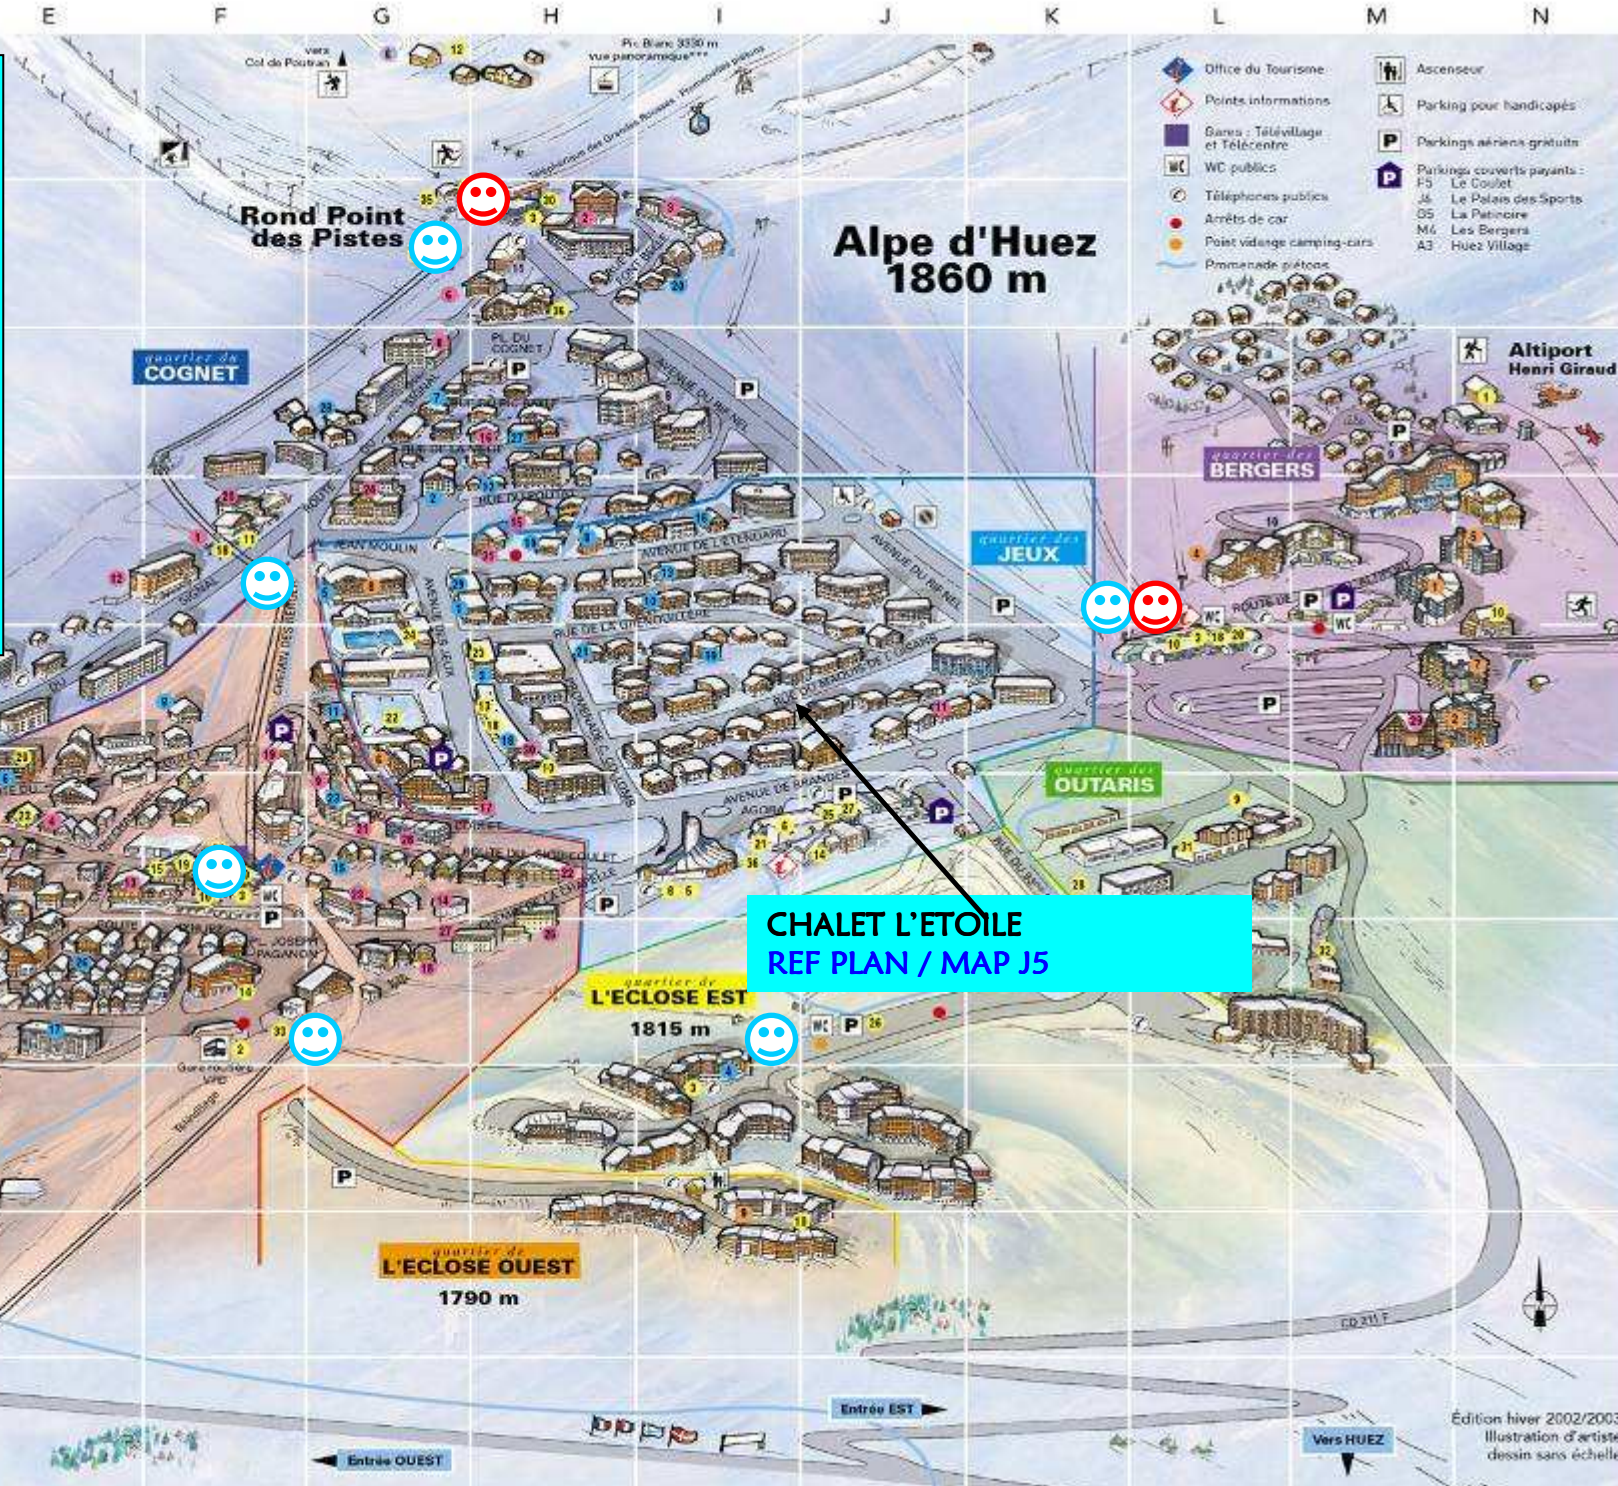

IMMEUBLE - BUILDING :

CHALET L'ETOILE

Rue du Maquis de l'Oisans
38750 ALPE D'HUEZ

ALTITUDE - HEIGHT = 1860m

 ECOLE DE SKI / SKI SCHOOL

 REMONTEES MECANQUES
SKI LIFTS

CHALET L'ETOILE
REF PLAN / MAP J5

Édition hiver 2002/2003.
Illustration d'artiste,
dessin sans échelle.