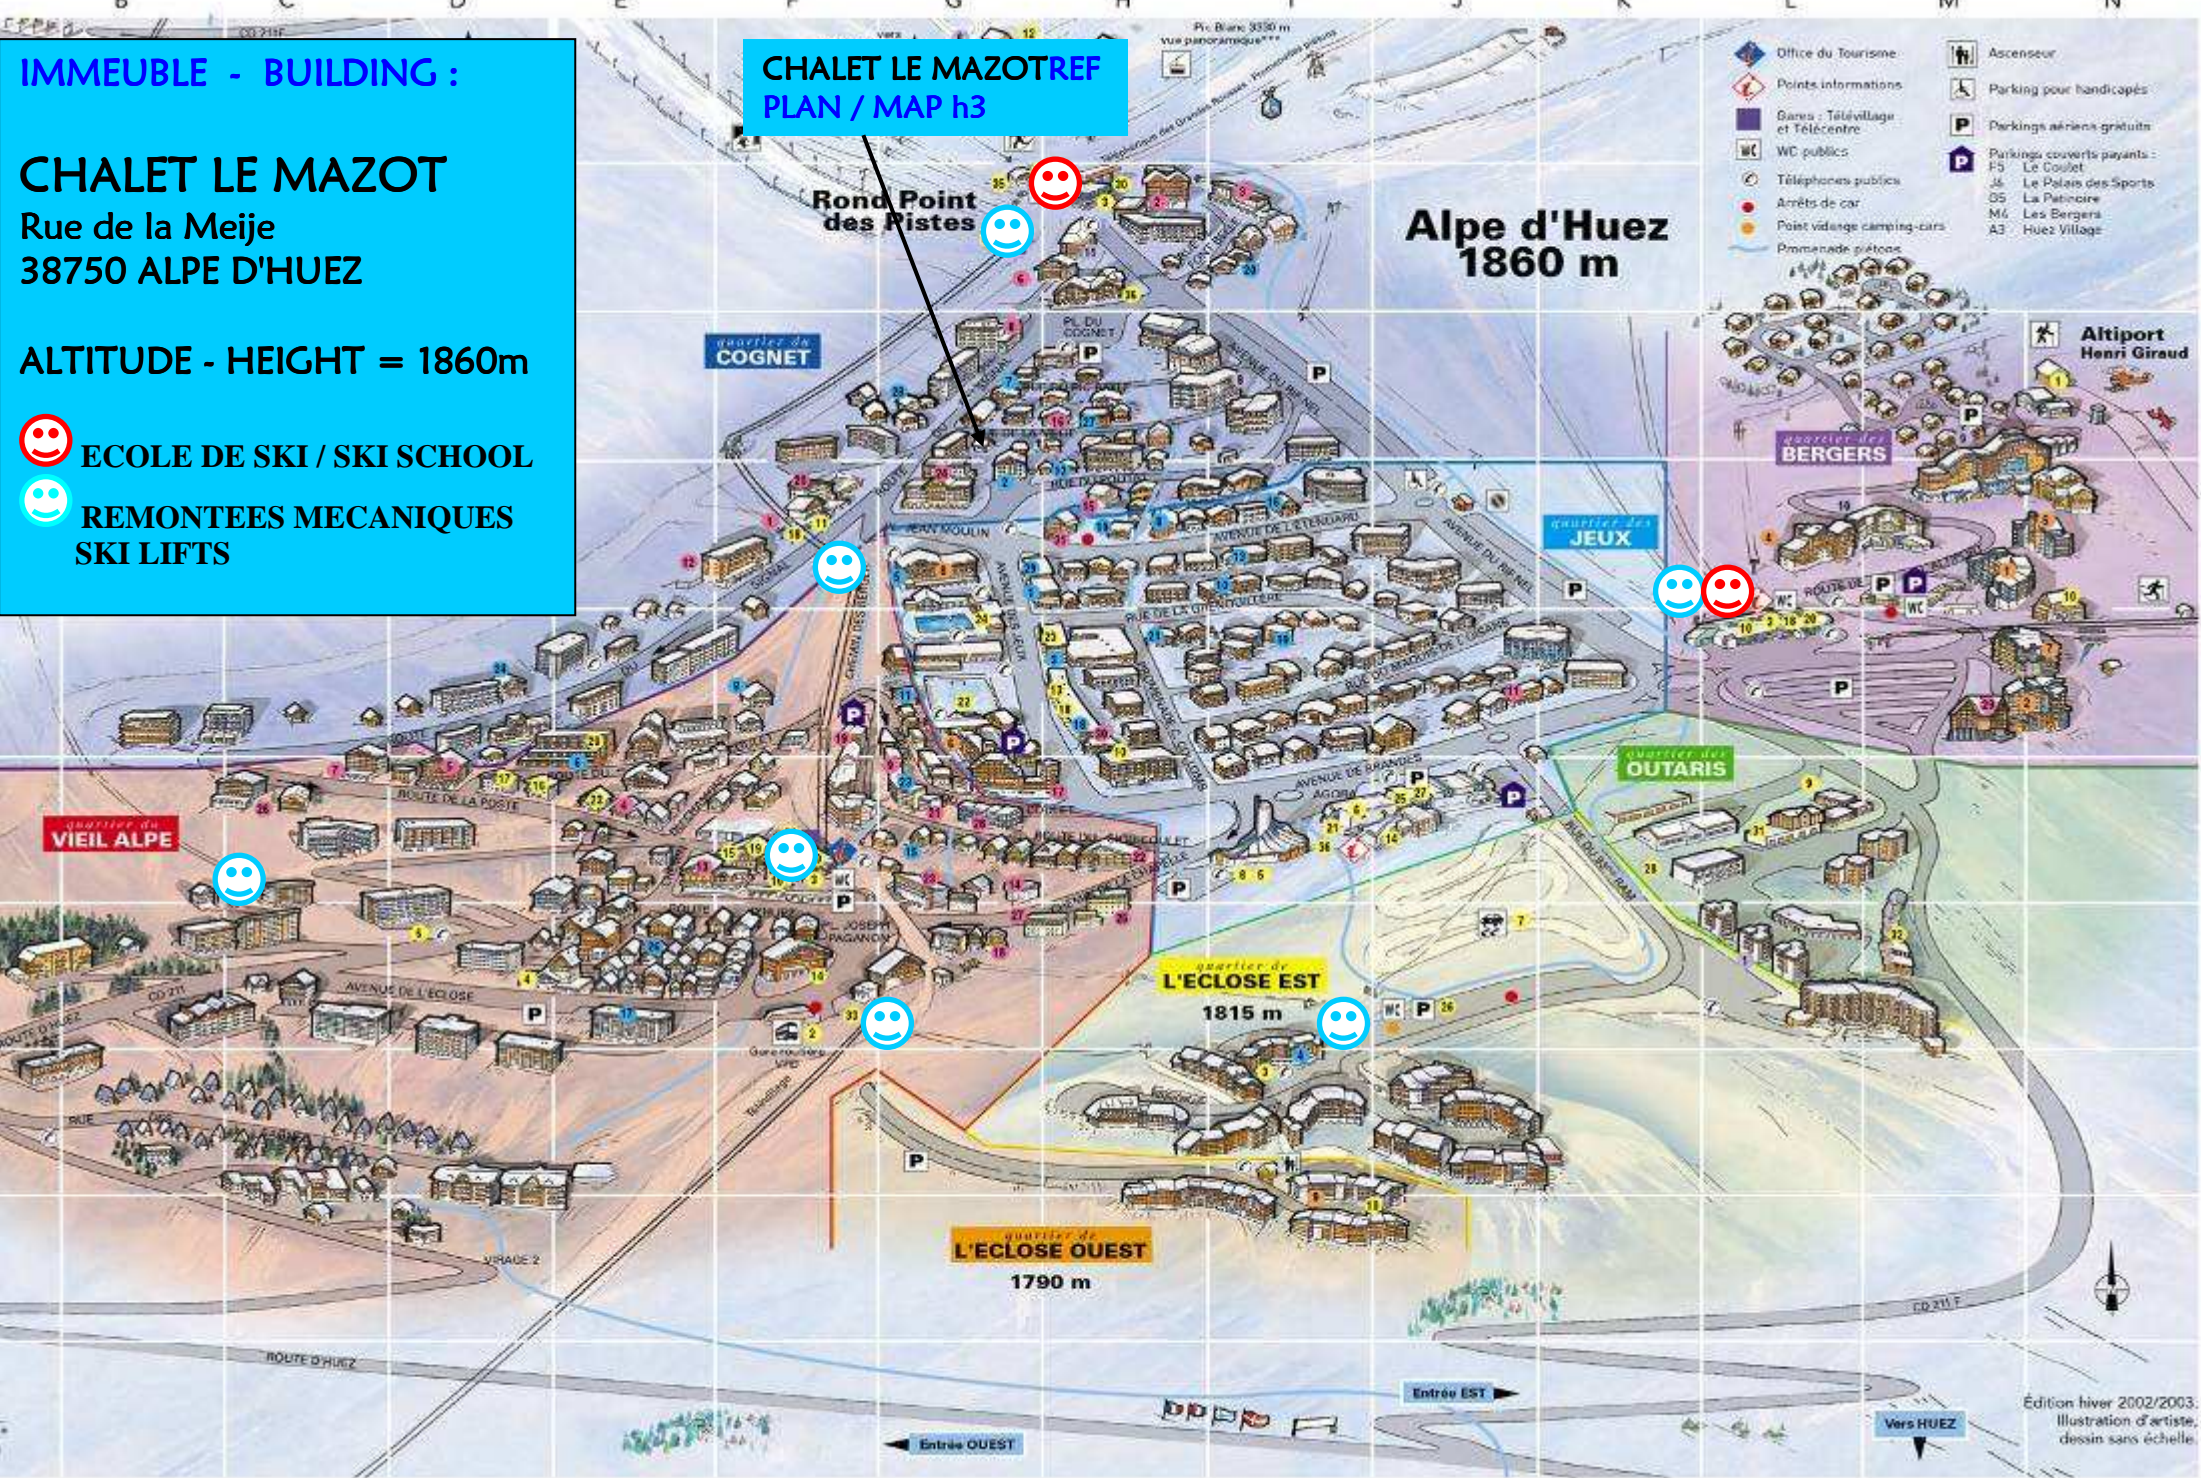

IMMEUBLE - BUILDING :

CHALET LE MAZOT

Rue de la Meije
38750 ALPE D'HUEZ

ALTITUDE - HEIGHT = 1860m

- ☺ ECOLE DE SKI / SKI SCHOOL
- ☺ REMONTEES MECANQUES SKI LIFTS

CHALET LE MAZOTREF
PLAN / MAP h3

Rond Point
des Pistes

Alpe d'Huez
1860 m

- Office du Tourisme
- Points informations
- Gares - Télévillage et Télécentre
- WC publics
- Téléphones publics
- Arrêts de car
- Point vidange camping-cars
- Promenade piétons
- Ascenseur
- Parking pour handicapés
- Parkings aériens gratuits
- Parkings couverts payants :
 - F5 Le Coulet
 - J6 Le Palais des Sports
 - G5 La Patinoire
 - M6 Les Bergers
 - A3 Huez Village

Édition hiver 2002/2003.
Illustration d'artiste,
dessin sans échelle.